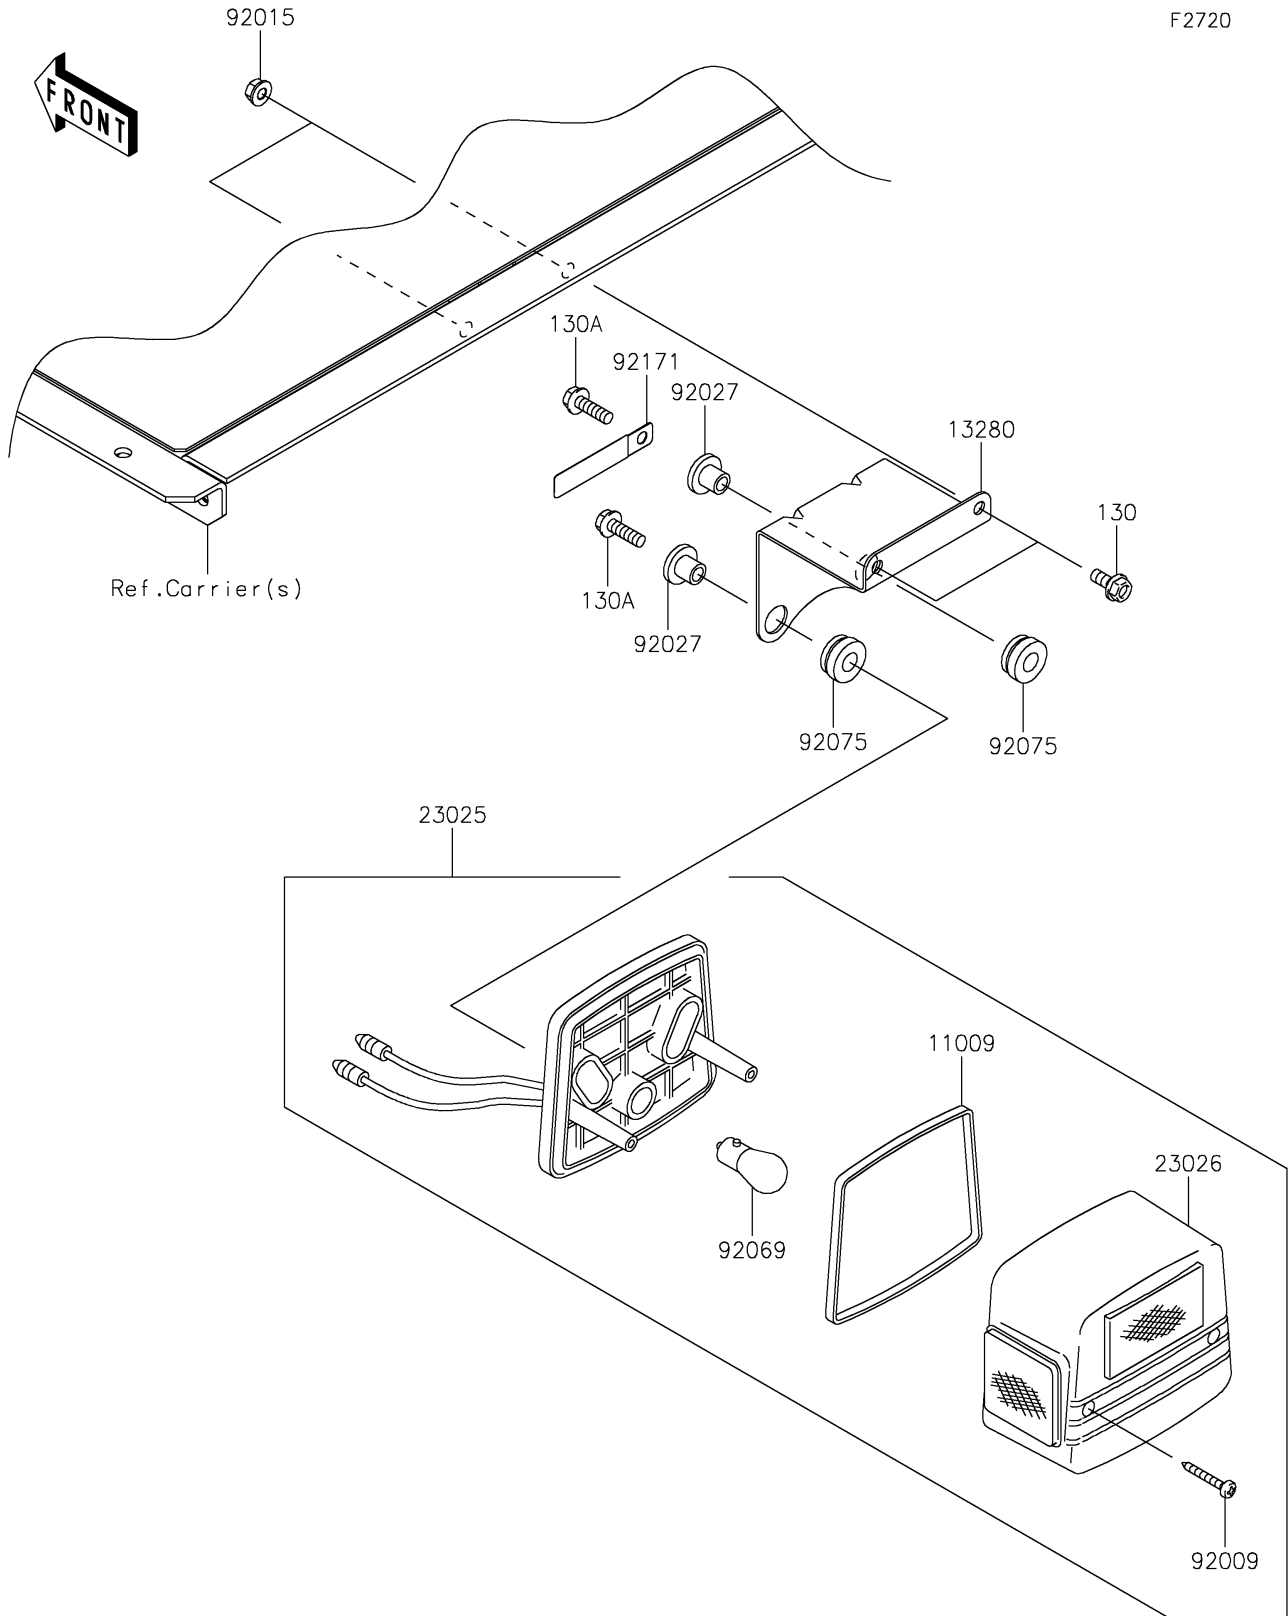

# 2020 MULE SX™ 4x4 XC LE FI PARTS DIAGRAM

Taillight(s)

F2720

## 2020 MULE SX™ 4x4 XC LE FI PARTS LIST

Taillight(s)

ITEM NAME	PART NUMBER	QUANTITY
GASKET,TAIL LAMP (Ref # 11009)	11009-1215	1
HOLDER,TAIL LAMP (Ref # 13280)	13280-0079	1
LAMP-TAIL (Ref # 23025)	23025-1042	1
LENS,TAIL LAMP (Ref # 23026)	23026-1019	1
SCREW,TAPPING,4X25 (Ref # 92009)	92009-1069	2
NUT,FLANGED,6MM (Ref # 92015)	92015-1367	2
COLLAR,L=11.1 (Ref # 92027)	92027-194	2
BULB,12V 21/5W (Ref # 92069)	92069-1011	1
DAMPER (Ref # 92075)	92075-277	2
CLAMP,L=60 (Ref # 92171)	92171-0652	1
BOLT-FLANGED,6X14 (Ref # 130)	130BA0614	2
BOLT-FLANGED,6X20 (Ref # 130A)	130BA0620	2