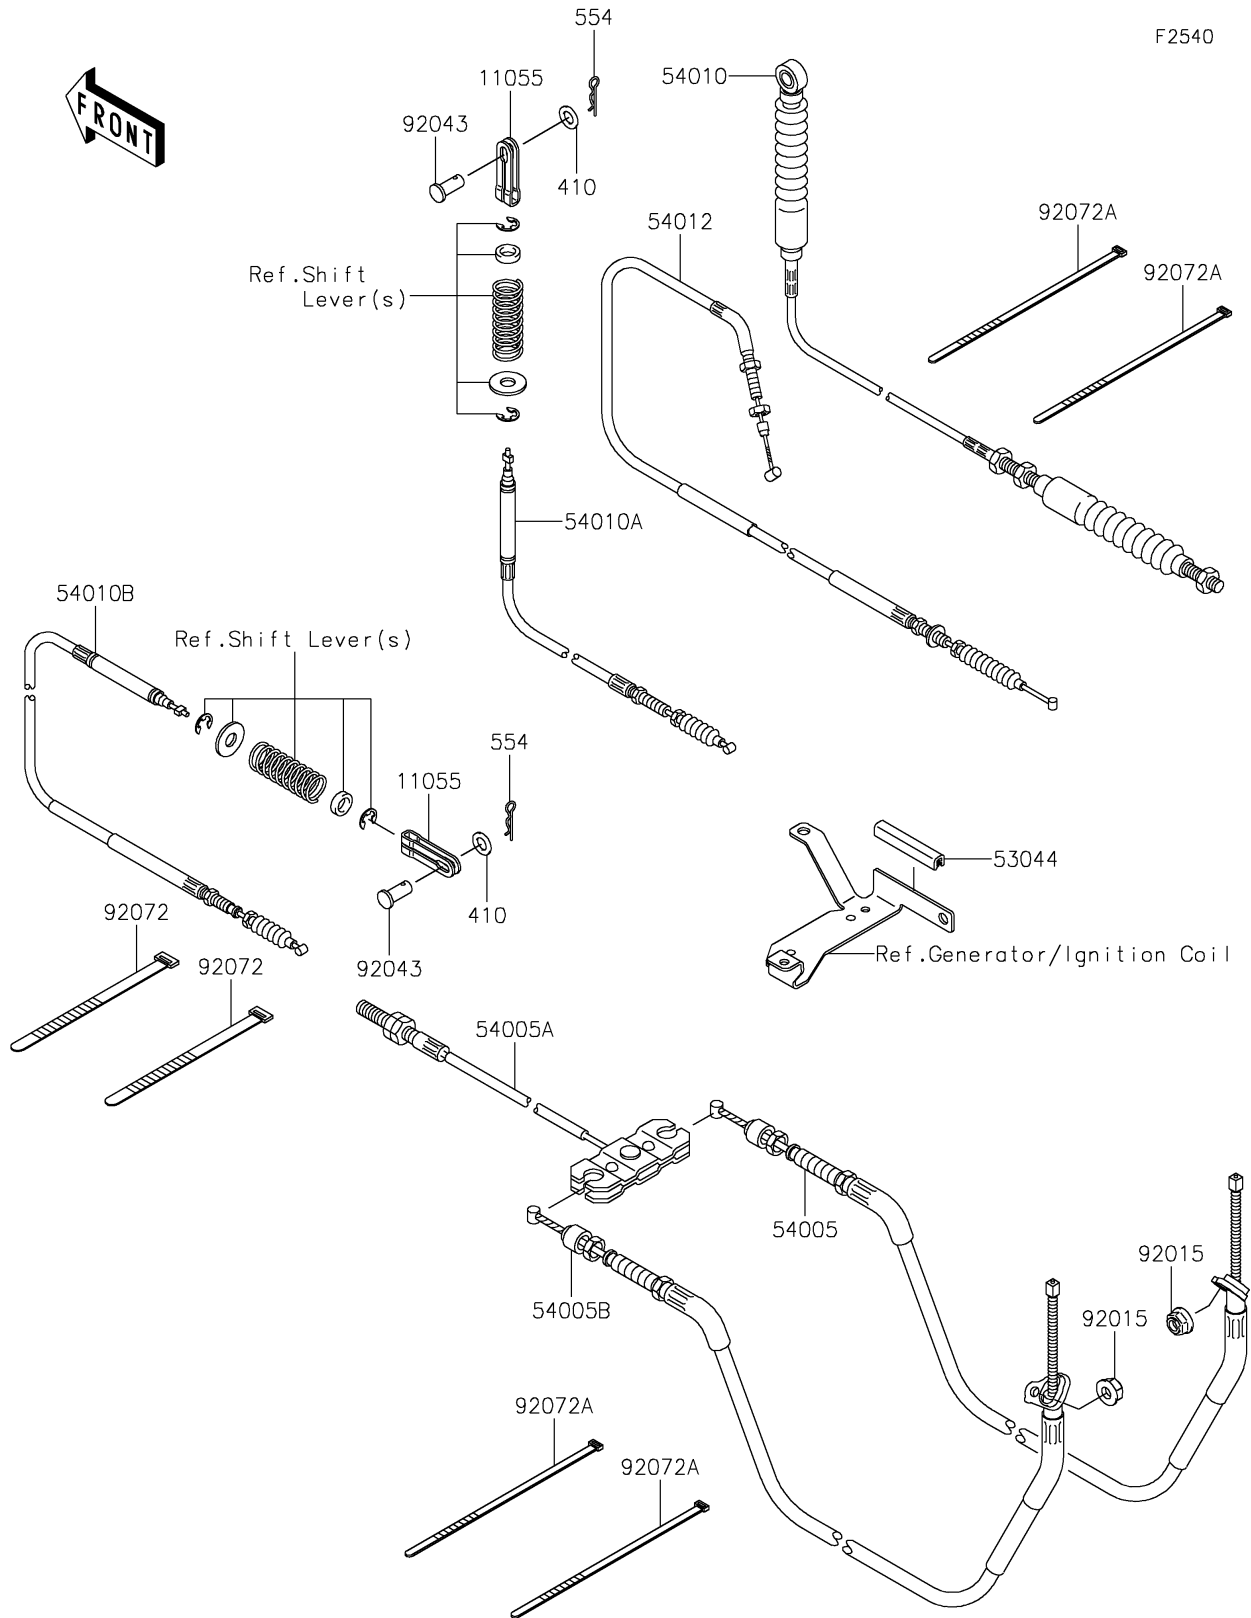

2020 MULE SX™ 4x4 XC LE FI PARTS DIAGRAM

Cables

2020 MULE SX™ 4x4 XC LE FI PARTS LIST

Cables

ITEM NAME	PART NUMBER	QUANTITY
BRACKET,DIFF LOCK (Ref # 11055)	11055-7505	2
TRIM,L=60 (Ref # 53044)	53044-0651	1
CABLE-BRAKE,PARKING,RH (Ref # 54005)	54005-0314	1
CABLE-BRAKE,PARKING,FR (Ref # 54005A)	54005-1198	1
CABLE-BRAKE,PARKING,LH (Ref # 54005B)	54005-7505	1
CABLE,SHIFT CONTROL (Ref # 54010)	54010-0014	1
CABLE,2-4WD (Ref # 54010A)	54010-0015	1
CABLE,DIFF LOCK (Ref # 54010B)	54010-0017	1
CABLE-THROTTLE (Ref # 54012)	54012-0702	1
NUT,LOCK,FLANGED,6MM (Ref # 92015)	92015-1339	2
PIN,6X11 (Ref # 92043)	92043-092	2
BAND,L=149 (Ref # 92072)	92072-031	2
BAND,L=188 (Ref # 92072A)	92072-1239	4
WASHER-PLAIN-SMALL (Ref # 410)	410AA0600	2
PIN-SNAP,1.2X21.2 (Ref # 554)	554DA0600	2