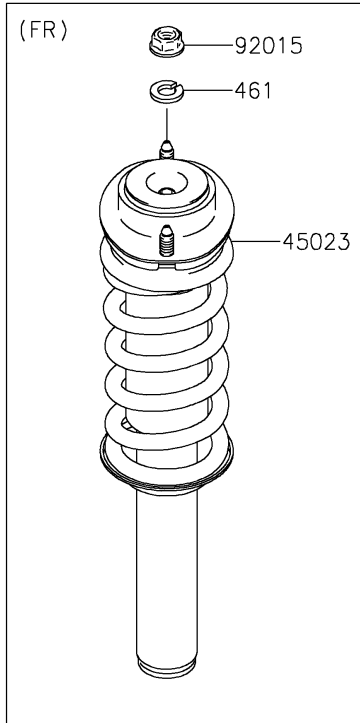

2020 MULE SX™ 4x4 XC LE FI PARTS DIAGRAM

Shock Absorber(s)

F2280

2020 MULE SX™ 4x4 XC LE FI PARTS LIST

Shock Absorber(s)

ITEM NAME	PART NUMBER	QUANTITY
SHOCKABSORBER (Ref # 45014)	45014-0539	2
STRUT (Ref # 45023)	45023-0009	2
NUT,FLANGED,10MM (Ref # 92015)	92015-1428	4
NUT,LOCK,10MM (Ref # 92015A)	92015-1597	4
DAMPER,SHOCKABSORBER (Ref # 92075)	92075-1784	4
SPRING,SHOCK,K=24.5/44.1N/MM (Ref # 92145)	92145-0400	2
BOLT,FLANGED,10X53.5 (Ref # 92154)	92154-1949	4
WASHER-SPRING,10MM (Ref # 461)	461DA1000	4