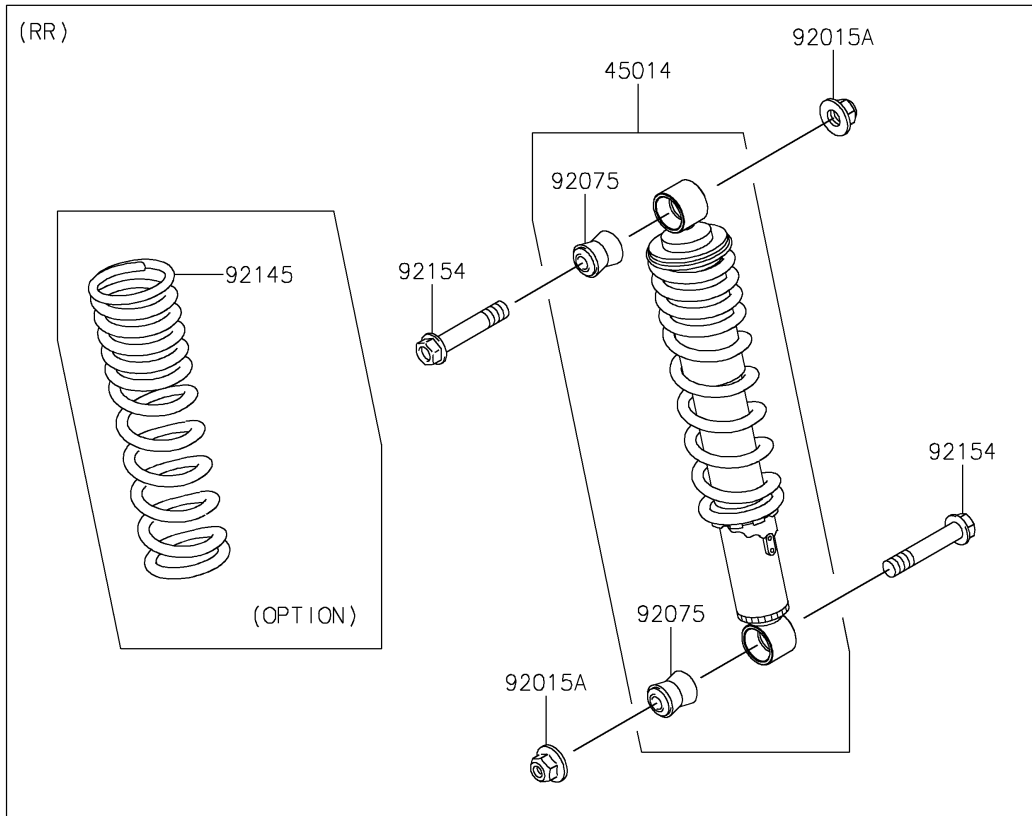

2020 MULE SX™ 4x4 XC LE FI PARTS DIAGRAM

Shock Absorber(s)

F2280

2020 MULE SX™ 4x4 XC LE FI PARTS LIST

Shock Absorber(s)

ITEM NAME	PART NUMBER	QUANTITY
SHOCKABSORBER (Ref # 45014)	45014-0539	2
STRUT (Ref # 45023)	45023-0009	2
NUT,FLANGED,10MM (Ref # 92015)	92015-1428	4
NUT,LOCK,10MM (Ref # 92015A)	92015-1597	4
DAMPER,SHOCKABSORBER (Ref # 92075)	92075-1784	4
SPRING,SHOCK,K=24.5/44.1N/MM (Ref # 92145)	92145-0400	2
BOLT,FLANGED,10X53.5 (Ref # 92154)	92154-1949	4
WASHER-SPRING,10MM (Ref # 461)	461DA1000	4