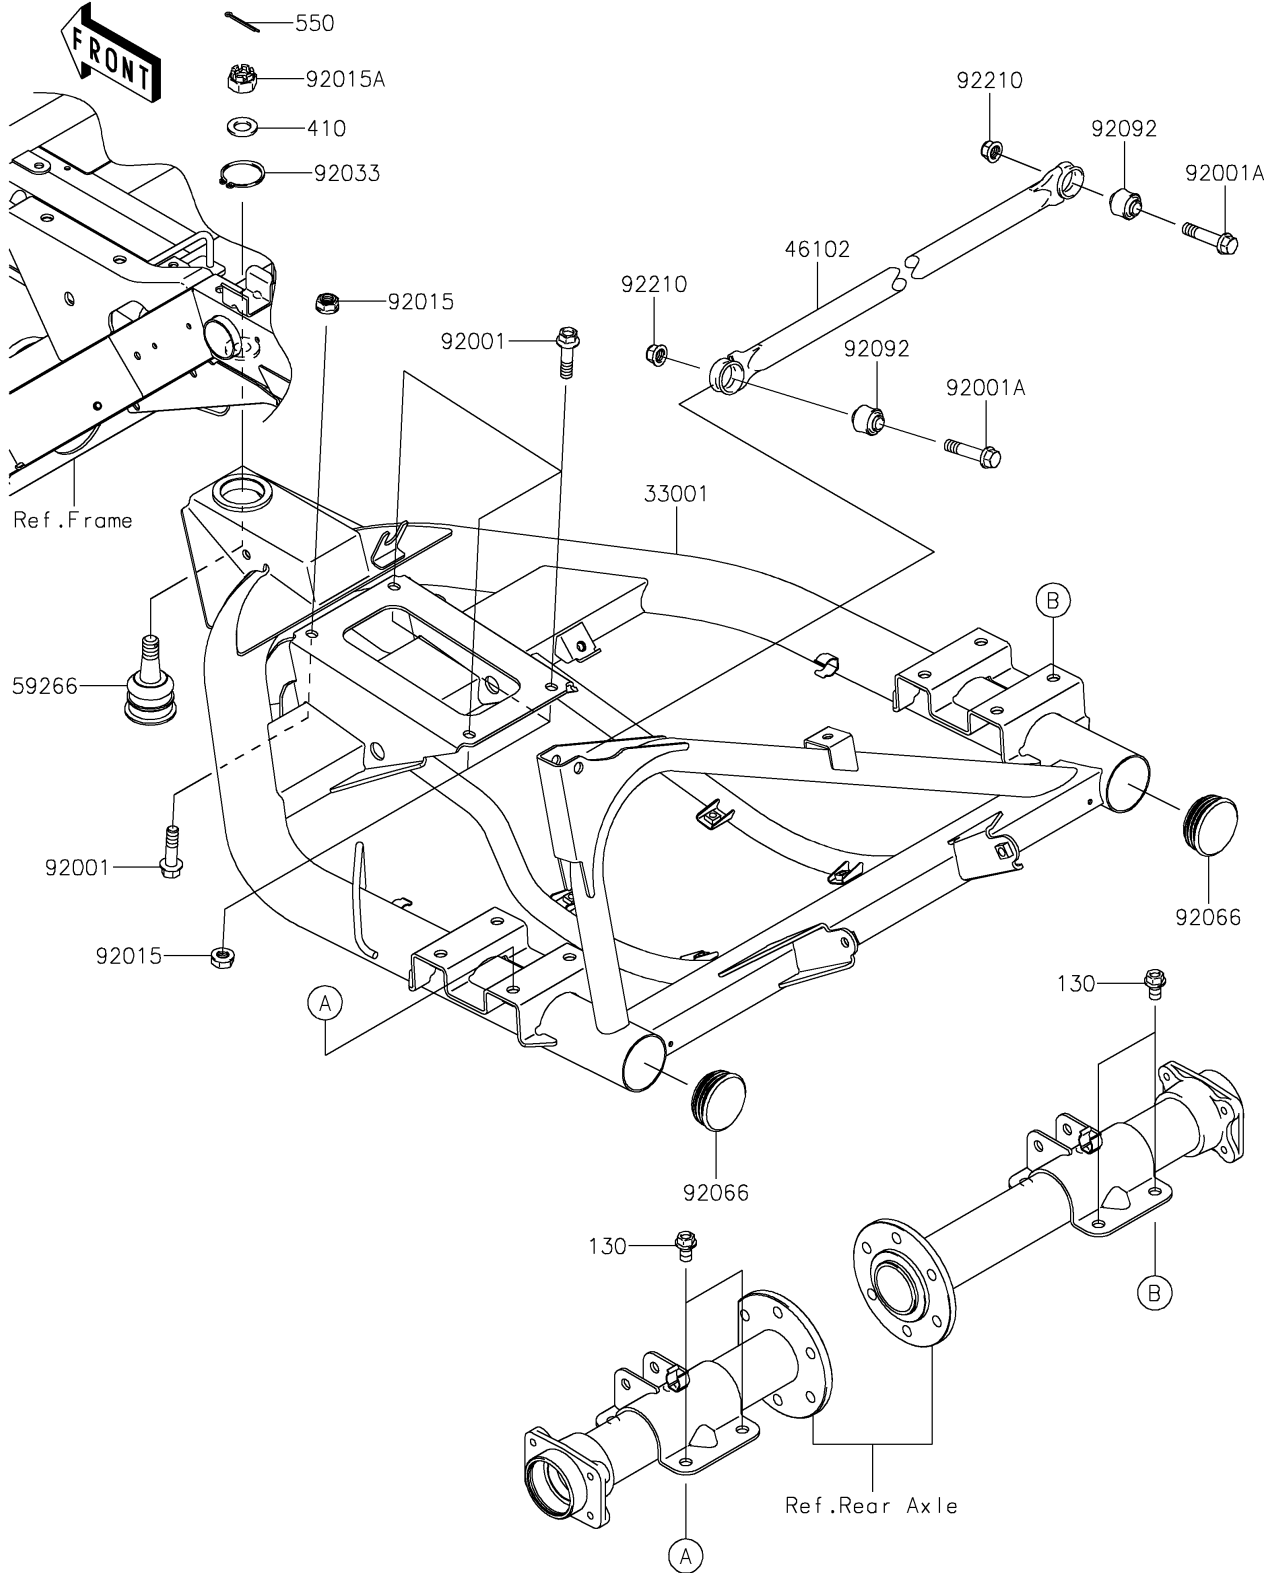

2020 MULE SX™ 4x4 XC LE FI PARTS DIAGRAM

Swingarm

F2141

2020 MULE SX™ 4x4 XC LE FI PARTS LIST

Swingarm

ITEM NAME	PART NUMBER	QUANTITY
ARM-COMP-SWING (Ref # 33001)	33001-0715	1
ROD (Ref # 46102)	46102-0583	1
JOINT-BALL (Ref # 59266)	59266-1087	1
BOLT,FLANGED,10X38 (Ref # 92001)	92001-1293	4
BOLT,FLANGED,10X44 (Ref # 92001A)	92001-1499	2
NUT,LOCK,FLANGED,10MM (Ref # 92015)	92015-1717	4
NUT,CASTLE,14MM (Ref # 92015A)	92015-1841	1
RING-SNAP (Ref # 92033)	92033-0050	1
PLUG (Ref # 92066)	92066-0044	2
BUSHING-RUBBER (Ref # 92092)	92092-7502	2
NUT,LOCK,FLANGED,10MM (Ref # 92210)	92210-0276	2
BOLT-FLANGED,10X16 (Ref # 130)	130BA1016	8
WASHER-PLAIN-SMALL,14MM (Ref # 410)	410AA1400	1
PIN-COTTER,3.2X30 (Ref # 550)	550AA3230	1