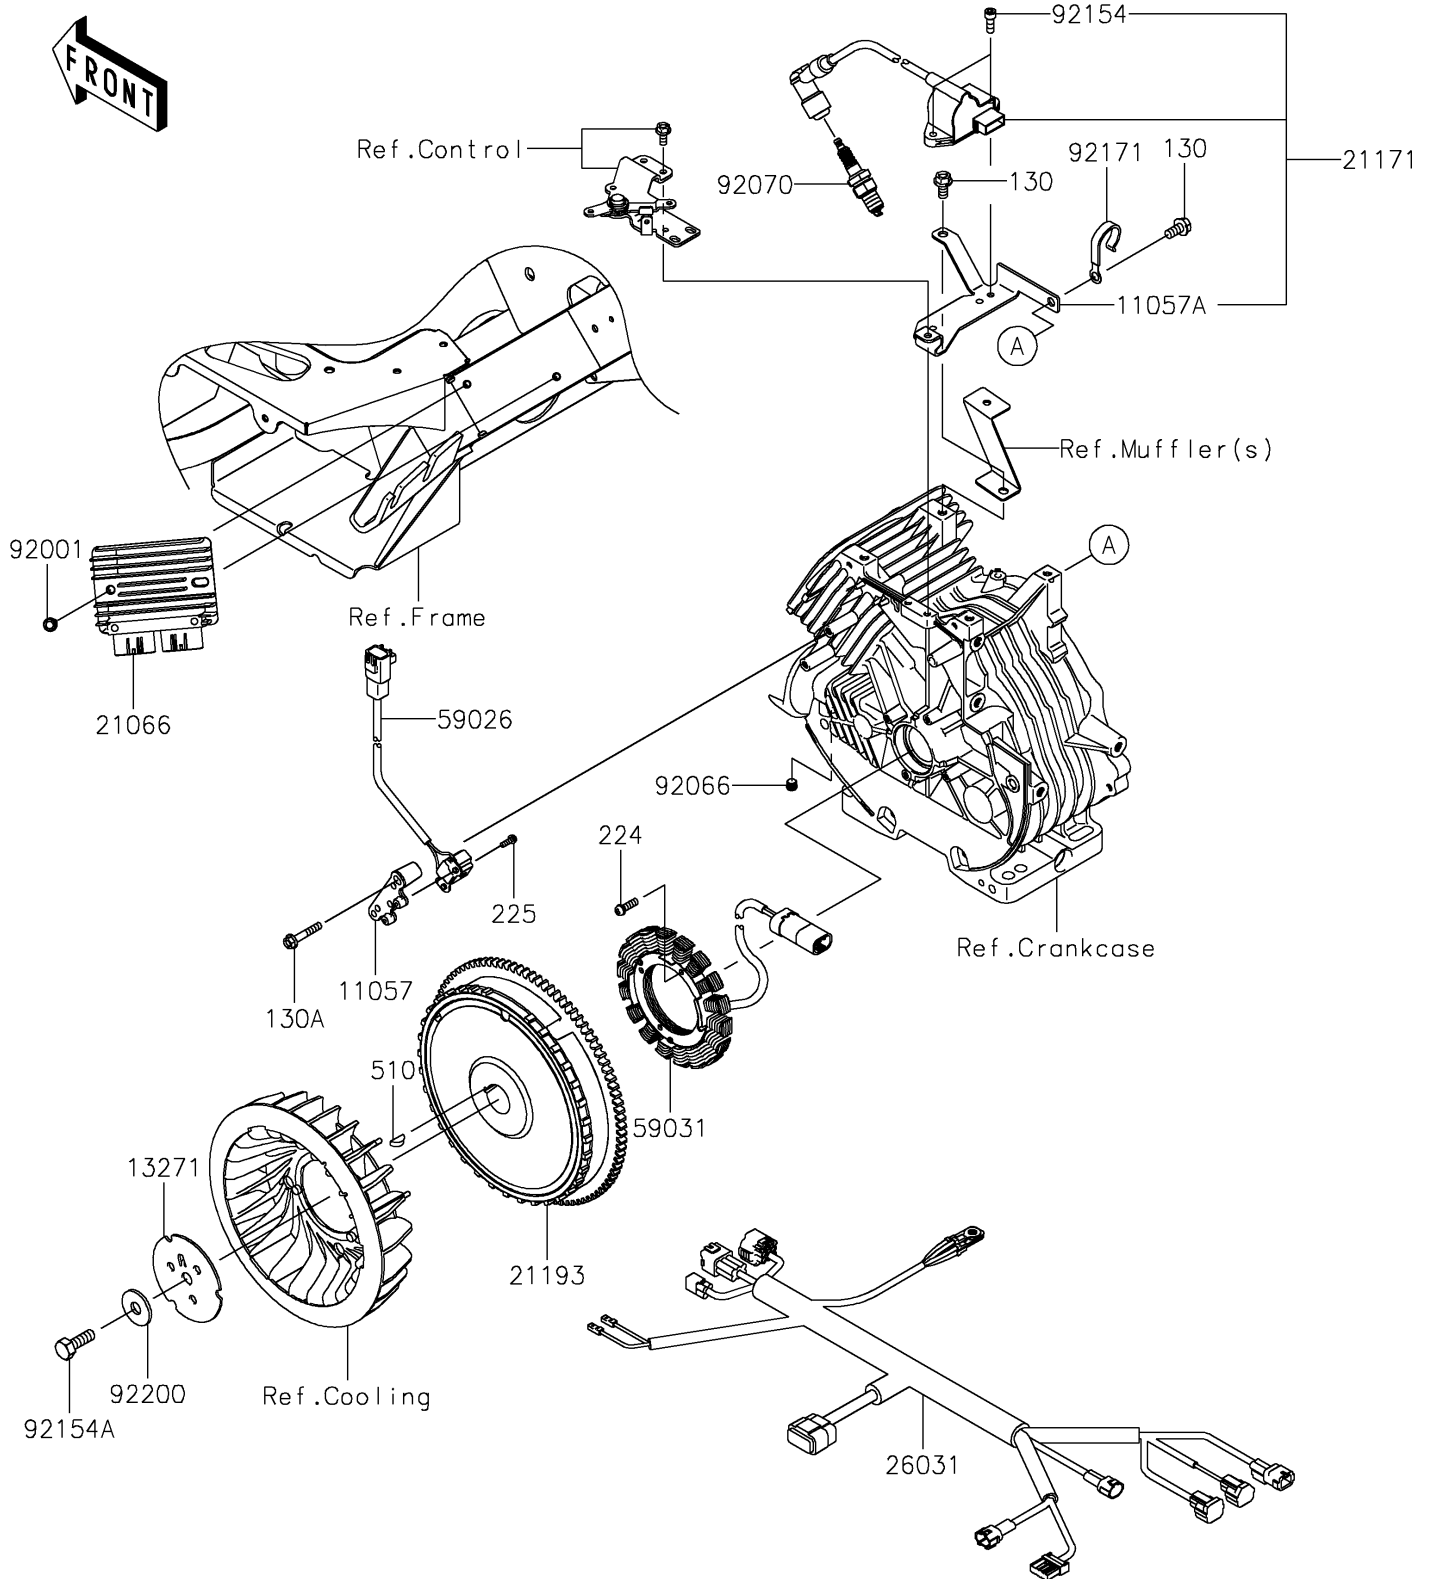

2020 MULE SX™ 4x4 XC LE FI PARTS DIAGRAM

Generator/Ignition Coil

E1811

2020 MULE SX™ 4x4 XC LE FI PARTS LIST

Generator/Ignition Coil

ITEM NAME	PART NUMBER	QUANTITY
BRACKET (Ref # 11057)	11057-1547	1
BRACKET,COIL-ASSY-IGNITION (Ref # 11057A)	11057-1551	1
PLATE,FAN (Ref # 13271)	13271-7029	1
REGULATOR-VOLTAGE (Ref # 21066)	21066-0767	1
COIL-ASSY-IGNITION (Ref # 21171)	21171-0755	1
FLYWHEEL-ASSY (Ref # 21193)	21193-0711	1
HARNESS,SUB (Ref # 26031)	26031-2618	1
COIL-PULSING (Ref # 59026)	59026-0557	1
COIL-CHARGING (Ref # 59031)	59031-0014	1
BOLT,FLANGED,6X22 (Ref # 92001)	92001-1352	2
PLUG (Ref # 92066)	92066-0881	1
PLUG-SPARK,BPR5ES(NGK),SOLID (Ref # 92070)	92070-2088	1
BOLT (Ref # 92154)	92154-3735	2
BOLT,12X30 (Ref # 92154A)	92154-7003	1
CLAMP (Ref # 92171)	92171-7005	1
WASHER (Ref # 92200)	92200-7002	1
BOLT-FLANGED,8X16 (Ref # 130)	130AA0816	2
BOLT-FLANGED,6X35 (Ref # 130A)	130BA0635	2
SCREW-PAN-WP-CROS,5X25 (Ref # 224)	224AA0525	4
SCREW-PAN-WSP-CROS,4X14 (Ref # 225)	225AA0414	2
KEY-WOODRUFF (Ref # 510)	510A5100	1