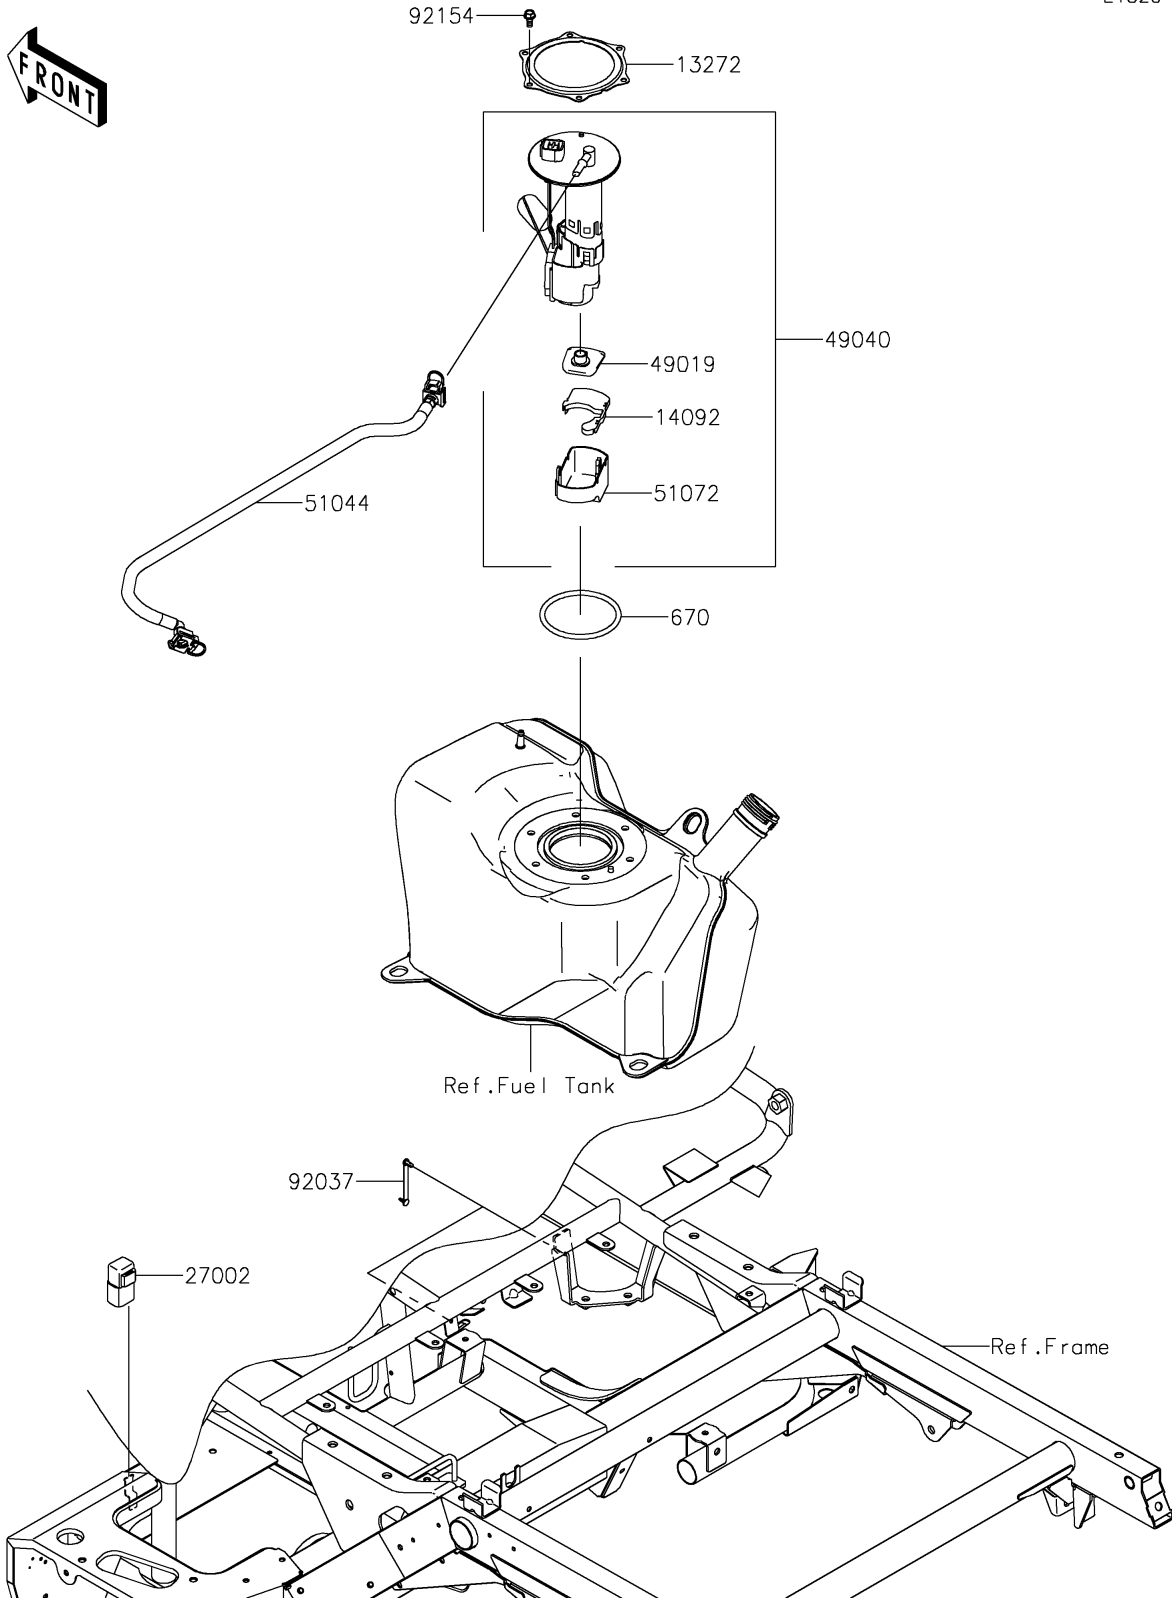

2020 MULE SX™ 4x4 XC LE FI PARTS DIAGRAM

Fuel Pump

E1520

2020 MULE SX™ 4x4 XC LE FI PARTS LIST

Fuel Pump

ITEM NAME	PART NUMBER	QUANTITY
PLATE (Ref # 13272)	13272-2501	1
COVER (Ref # 14092)	14092-1044	1
RELAY-ASSY (Ref # 27002)	27002-1088	1
FILTER-FUEL (Ref # 49019)	49019-0013	1
PUMP-FUEL (Ref # 49040)	49040-0718	1
TUBE-ASSY (Ref # 51044)	51044-0928	1
CHAMBER-FUEL (Ref # 51072)	51072-0003	1
CLAMP,SPEED,L=58 (Ref # 92037)	92037-1163	2
BOLT,FUEL PUMP (Ref # 92154)	92154-1326	6
O RING (Ref # 670)	670E5090	1