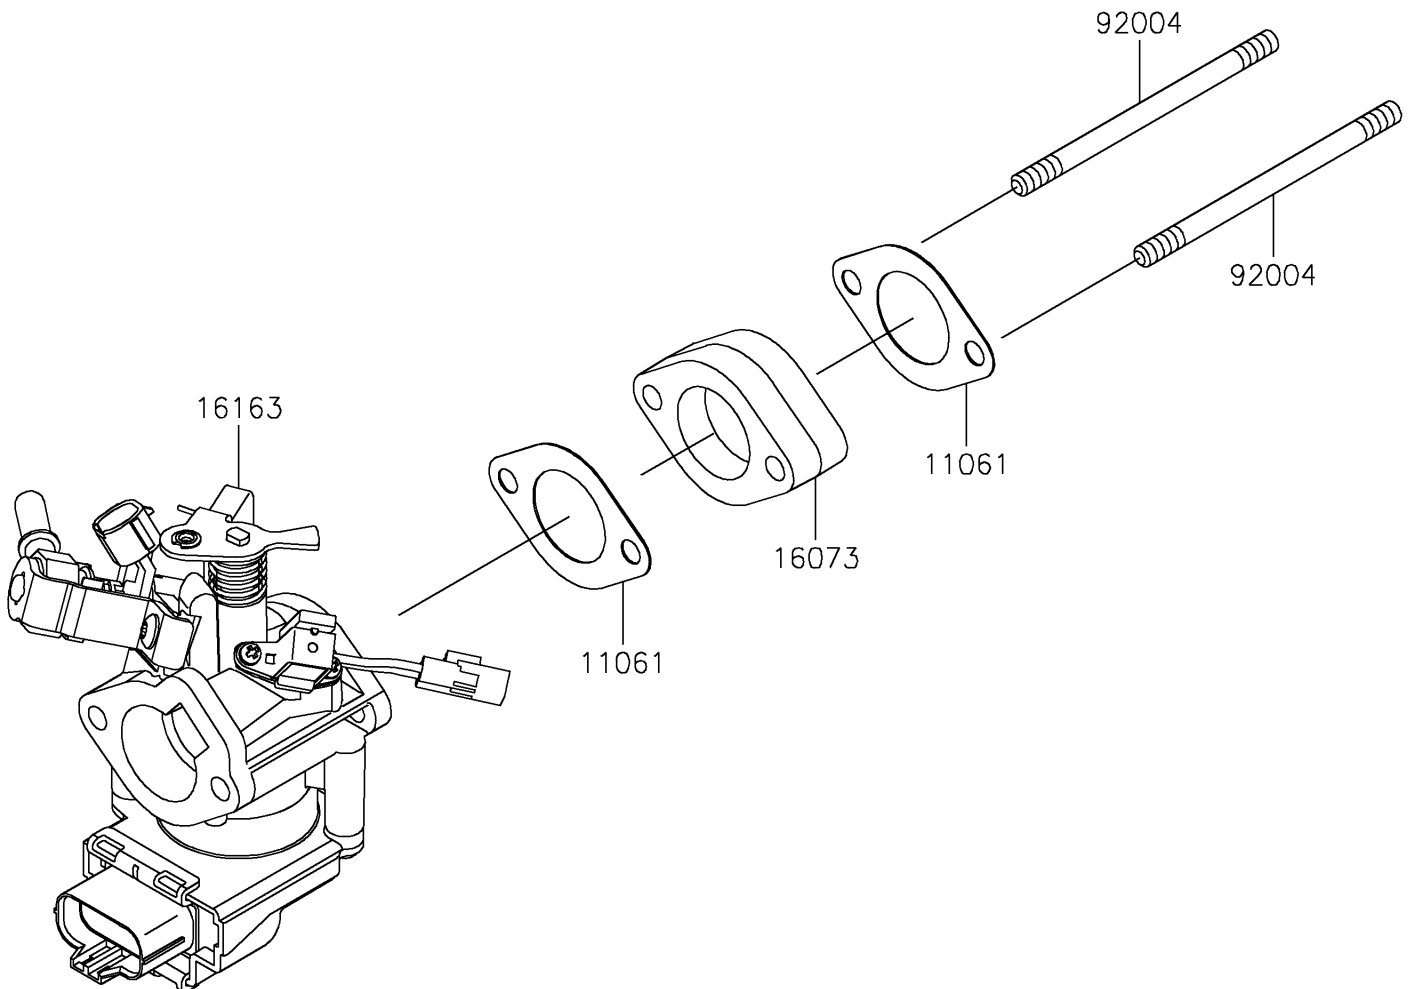

# 2020 MULE SX™ 4x4 XC LE FI PARTS DIAGRAM

Throttle

E1510

## 2020 MULE SX™ 4x4 XC LE FI PARTS LIST

### Throttle

<b>ITEM NAME</b>	<b>PART NUMBER</b>	<b>QUANTITY</b>
GASKET,HEAD-CARB (Ref # 11061)	11061-1303	2
INSULATOR (Ref # 16073)	16073-0873	1
THROTTLE-ASSY (Ref # 16163)	16163-1140	1
STUD,6X95 (Ref # 92004)	92004-7027	2