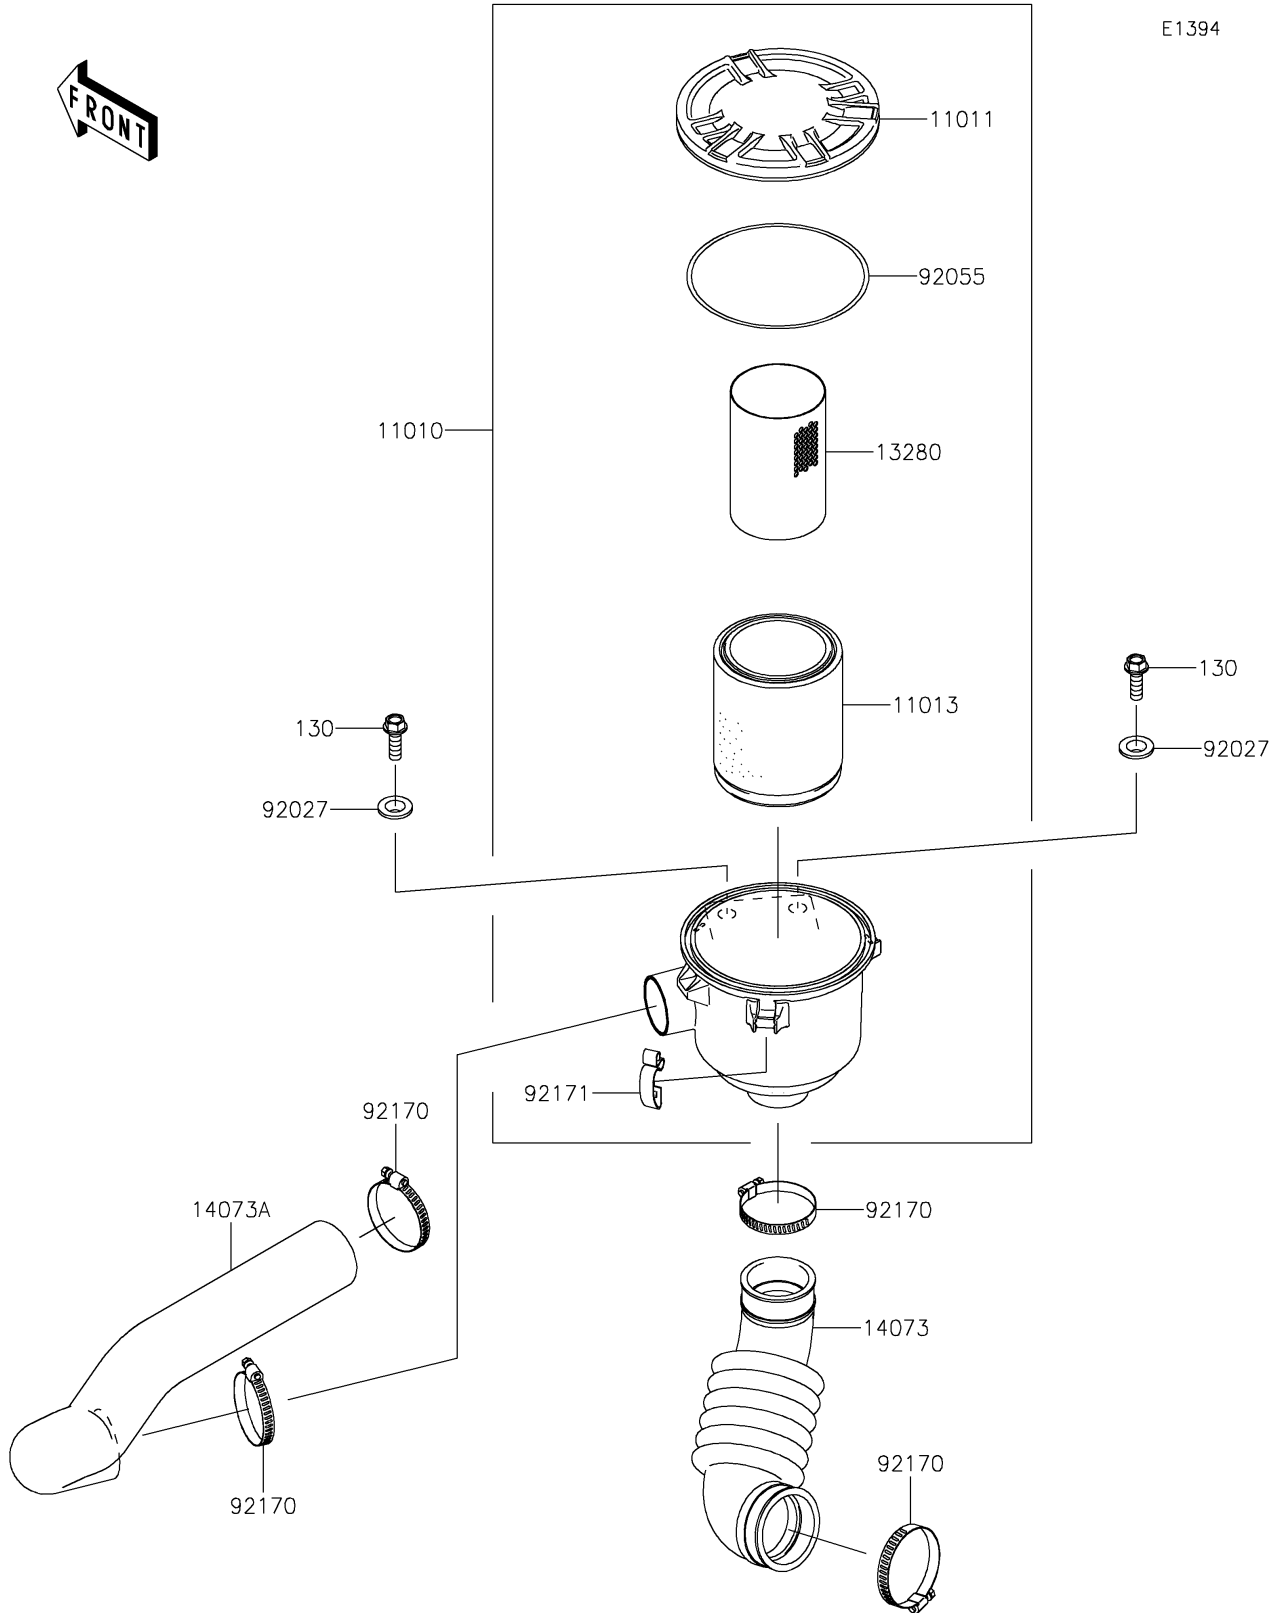

2020 MULE SX™ 4x4 XC LE FI PARTS DIAGRAM

Air Cleaner-Belt Converter

E1394

2020 MULE SX™ 4x4 XC LE FI PARTS LIST

Air Cleaner-Belt Converter

ITEM NAME	PART NUMBER	QUANTITY
FILTER-ASSY-AIR (Ref # 11010)	11010-0172	1
CASE-AIR FILTER,CAP (Ref # 11011)	11011-0135	1
ELEMENT-AIR FILTER (Ref # 11013)	11013-0037	1
HOLDER (Ref # 13280)	13280-0312	1
DUCT,AIR FILTER-CASE (Ref # 14073)	14073-0061	1
DUCT,BAR-AIR FILTER (Ref # 14073A)	14073-0892	1
COLLAR (Ref # 92027)	92027-1354	2
RING-O,122X4 (Ref # 92055)	92055-0167	1
CLAMP (Ref # 92170)	92170-1674	4
CLAMP (Ref # 92171)	92171-0225	3
BOLT-FLANGED,8X25 (Ref # 130)	130BA0825	2