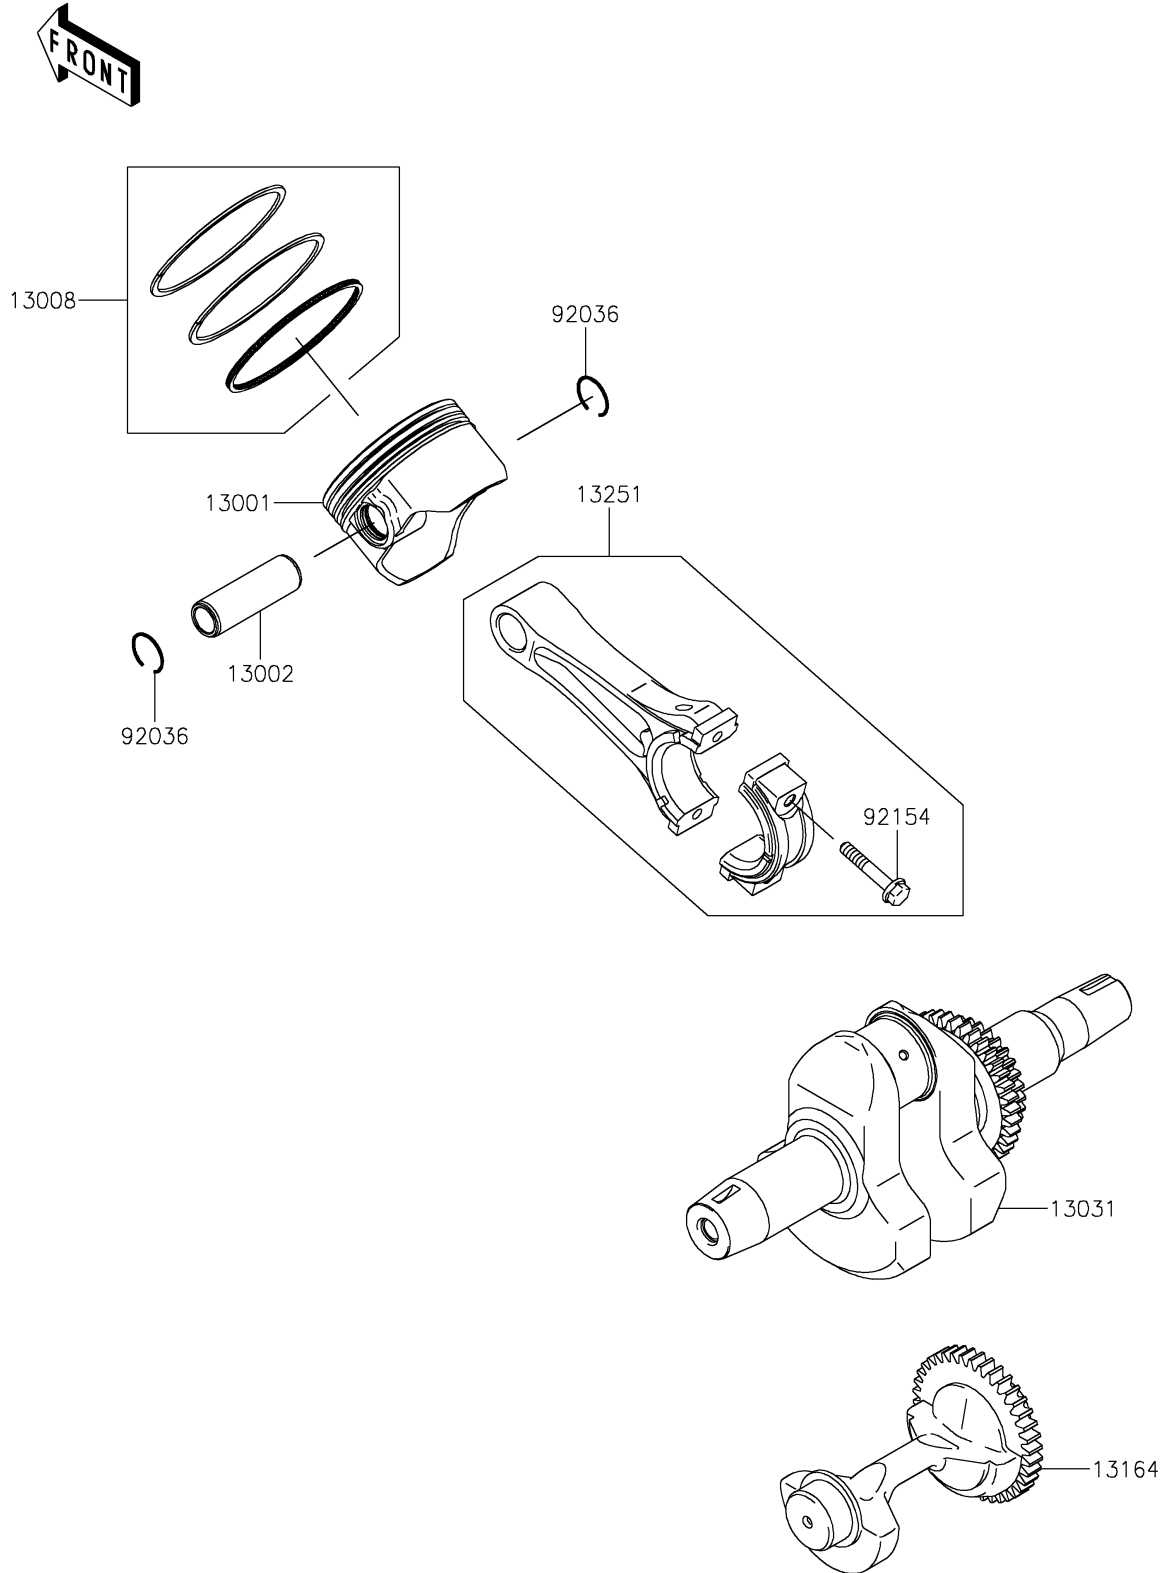

2020 MULE SX™ 4x4 XC LE FI PARTS DIAGRAM

Crankshaft/Piston(s)

E1320

2020 MULE SX™ 4x4 XC LE FI PARTS LIST

Crankshaft/Piston(s)

ITEM NAME	PART NUMBER	QUANTITY
PISTON-ENGINE (Ref # 13001)	13001-7013	1
PIN-PISTON (Ref # 13002)	13002-7003	1
RING-SET-PISTON (Ref # 13008)	13008-6063	1
CRANKSHAFT-COMP (Ref # 13031)	13031-0760	1
BALANCER-COMP (Ref # 13164)	13164-0012	1
ROD-ASSY-CONNECTING (Ref # 13251)	13251-0049	1
RING-SNAP,PISTON PIN (Ref # 92036)	92036-008	2
BOLT,6X35 (Ref # 92154)	92154-2842	2