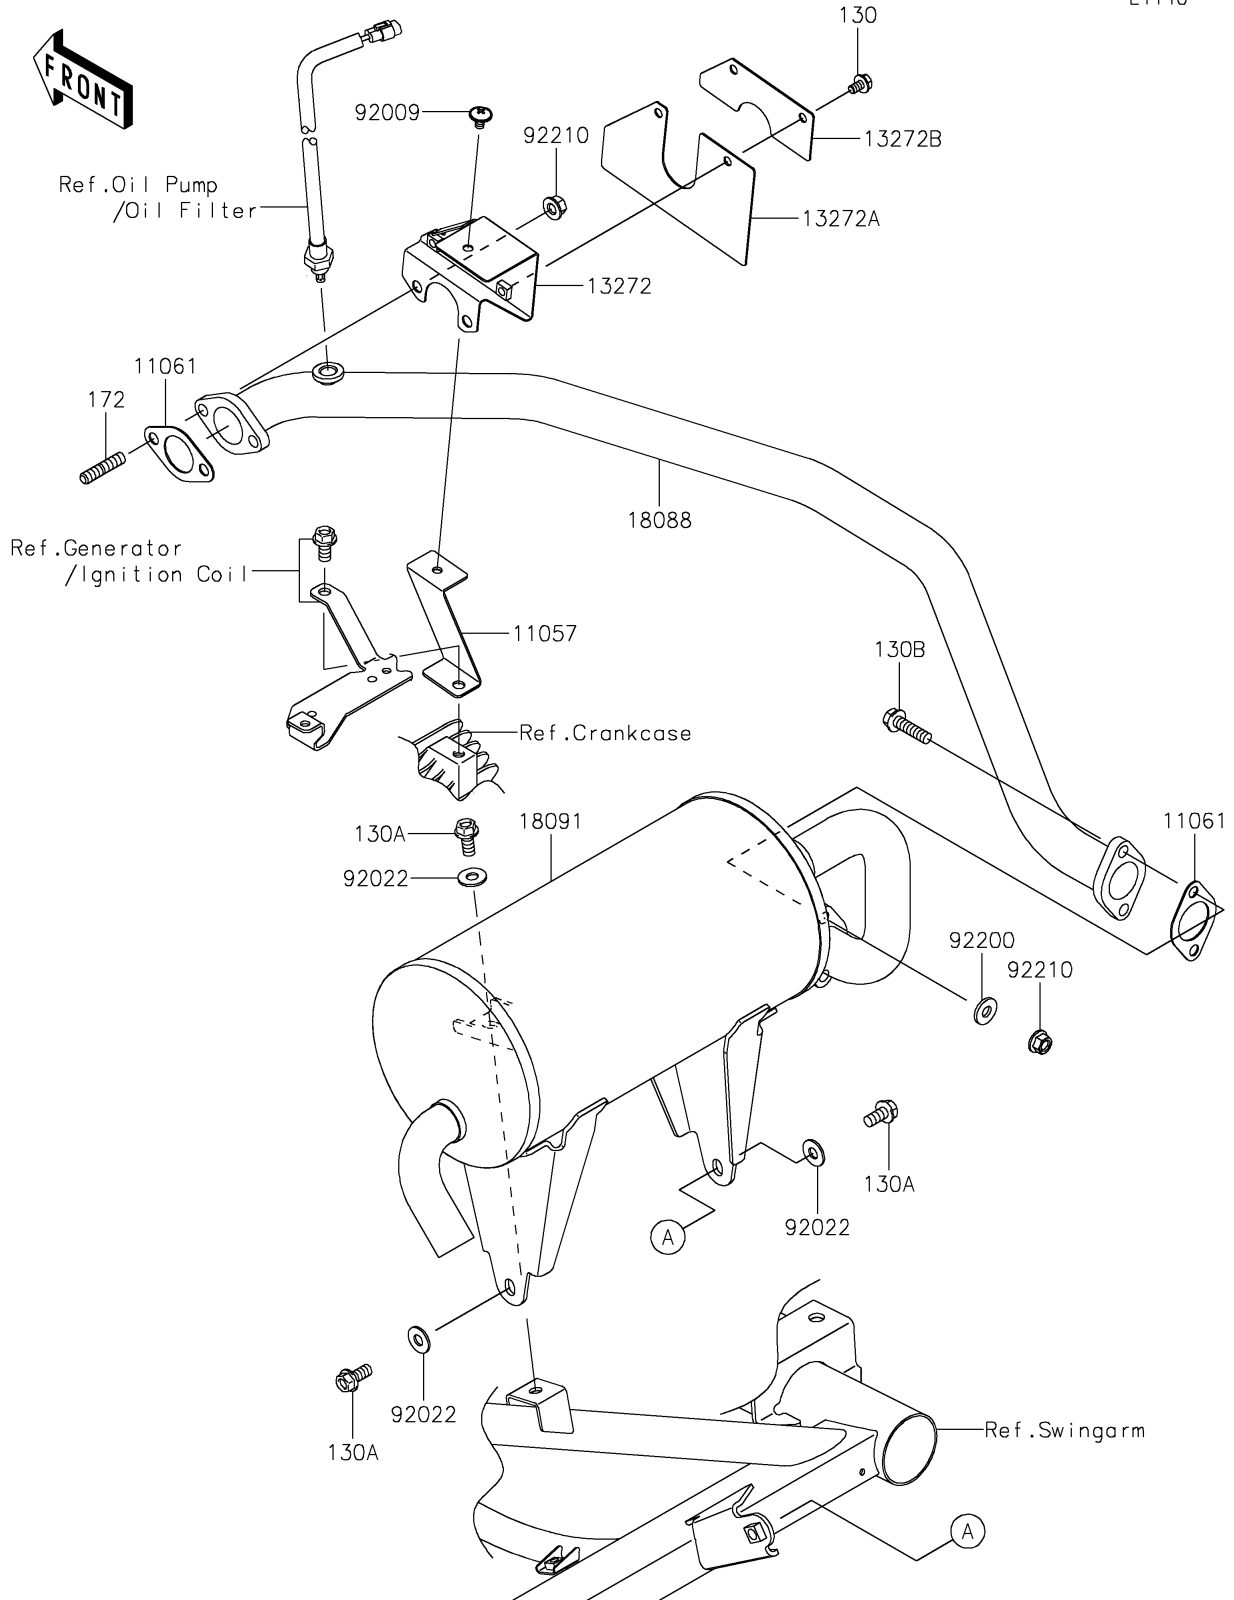

2020 MULE SX™ 4x4 XC LE FI PARTS DIAGRAM

Muffler(s)

E1140

2020 MULE SX™ 4x4 XC LE FI PARTS LIST

Muffler(s)

ITEM NAME	PART NUMBER	QUANTITY
BRACKET (Ref # 11057)	11057-1829	1
GASKET (Ref # 11061)	11061-0132	2
PLATE (Ref # 13272)	13272-2621	1
PLATE (Ref # 13272A)	13272-2622	1
PLATE (Ref # 13272B)	13272-2623	1
PIPE-EXHAUST (Ref # 18088)	18088-1402	1
BODY-COMP-MUFFLER (Ref # 18091)	18091-0884	1
SCREW,6X10 (Ref # 92009)	92009-1661	1
WASHER,8.5X20X1.6 (Ref # 92022)	92022-1561	3
WASHER,8.5X18X2.3 (Ref # 92200)	92200-1213	2
NUT,8MM (Ref # 92210)	92210-1456	4
BOLT-FLANGED,6X10 (Ref # 130)	130BA0610	2
BOLT-FLANGED,8X16 (Ref # 130A)	130CA0816	3
BOLT-FLANGED,8X30 (Ref # 130B)	130CD0830	2
BOLT-STUD,8X22 (Ref # 172)	172BA0822	2