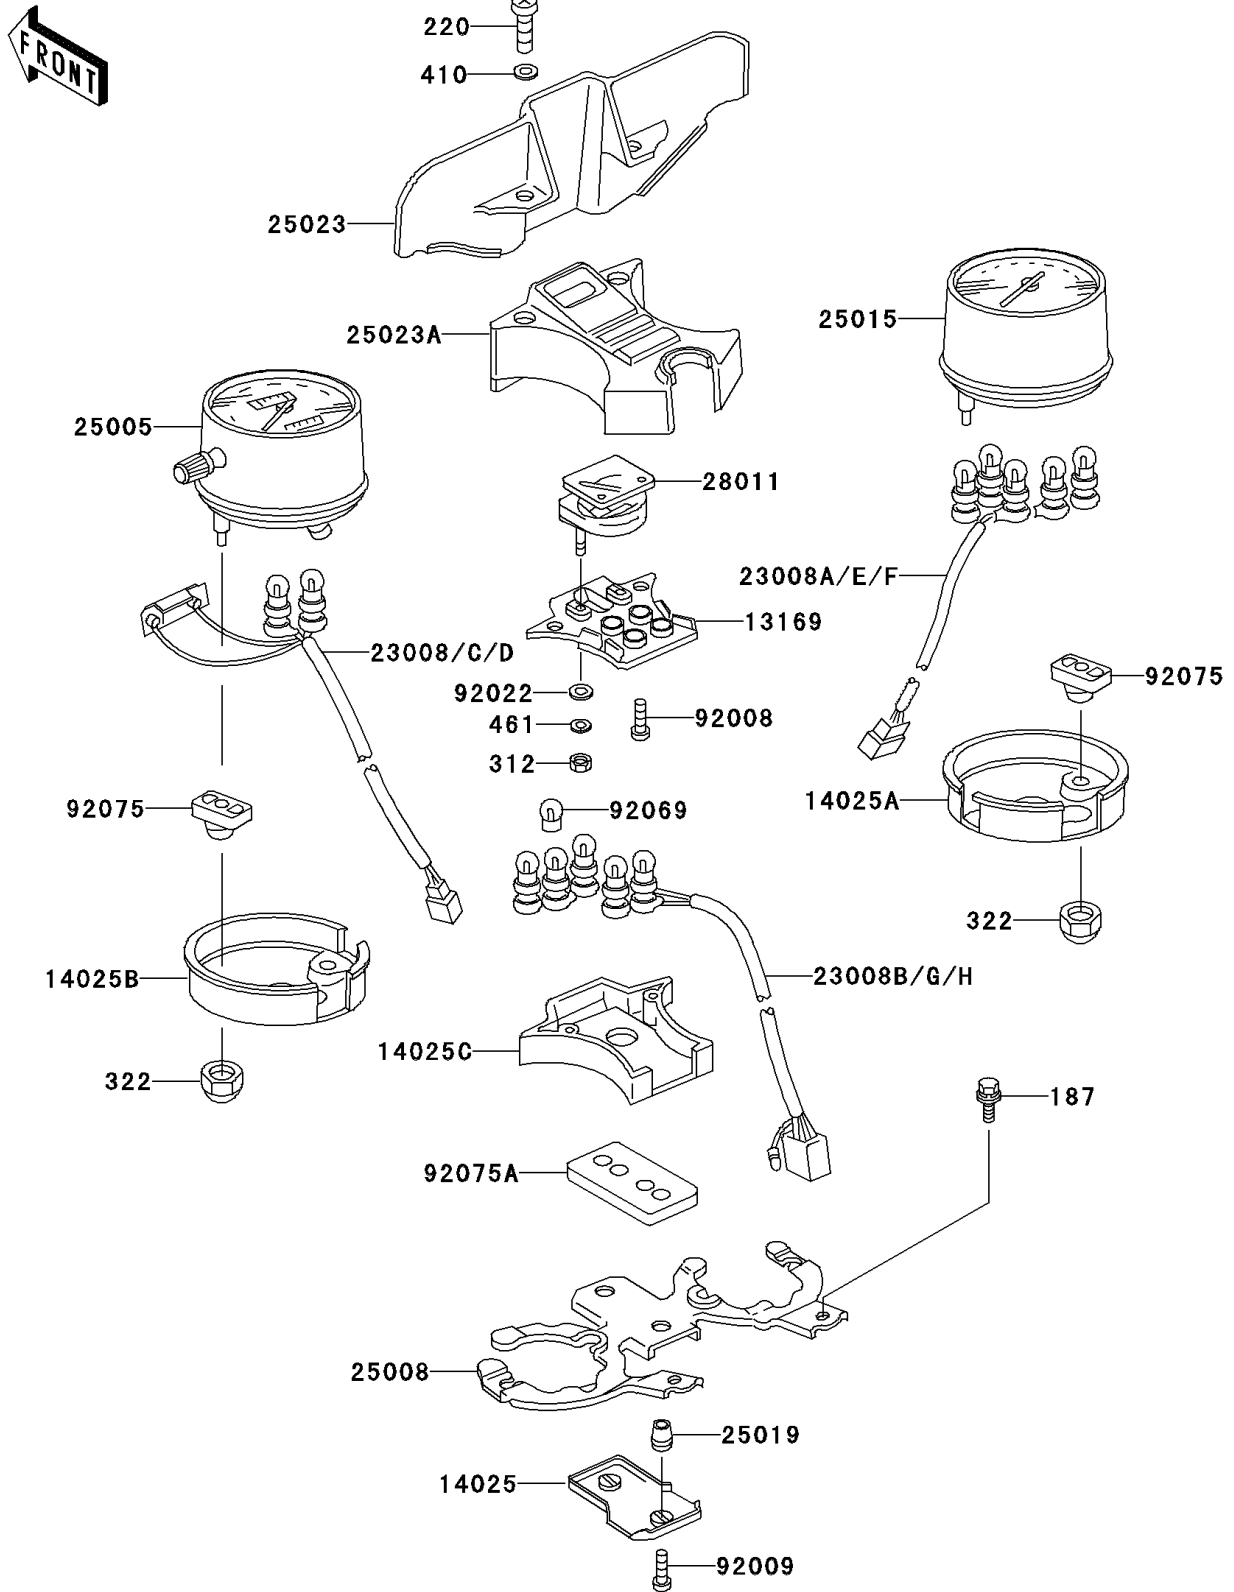

# 2003 Police 1000 PARTS DIAGRAM

Meter(s)

F2530

## 2003 Police 1000 PARTS LIST

Meter(s)

ITEM NAME	PART NUMBER	QUANTITY
BOLT-UPSET-WSP (Ref # 187)	187B0614	2
SCREW-PAN-CROS (Ref # 220)	220C0445	2
NUT-HEX (Ref # 312)	312B0400	4
NUT-CAP (Ref # 322)	322C0500	4
WASHER-PLAIN-SMALL,4MM,BLACK (Ref # 410)	410F0400	2
WASHER-SPRING,4MM (Ref # 461)	461F0400	2
PLATE,SOCKET (Ref # 13169)	13169-1238	1
COVER,METER BRACKET (Ref # 14025)	14025-1211	1
COVER,TACHOMETER (Ref # 14025A)	14025-1458	1
COVER,SPEEDOMETER (Ref # 14025B)	14025-4019	1
COVER,PILOT BOX,LWR (Ref # 14025C)	14025-4020	1
SOCKET-ASSY,SPEEDOMETER (Ref # 23008C)	23008-1673	1
SOCKET-ASSY,TACHOMETER (Ref # 23008E)	23008-1674	1
SOCKET-ASSY,FUEL METER (Ref # 23008G)	23008-1675	1
SPEEDOMETER,MPH (Ref # 25005)	25005-1170	1
BRACKET-METER (Ref # 25008)	25008-4001	1
TACHOMETER,X1000RPM (Ref # 25015)	25015-1114	1
DAMPER,METER (Ref # 25019)	25019-023	2
COVER-METER CASE (Ref # 25023)	25023-4003	1
COVER-METER CASE,PILOT BOX,UPP (Ref # 25023A)	25023-4004	1
METER,FUEL (Ref # 28011)	28011-1027	1
SCREW,TAPPING,3.5X12 (Ref # 92008)	92008-012	2
SCREW,TAPPING,4X10 (Ref # 92009)	92009-1040	2
WASHER,4.5X10X0.8 (Ref # 92022)	92022-1394	2
BULB,12V 3.4W,T10 (Ref # 92069)	92069-1007	12
DAMPER,SHOCK,METER (Ref # 92075)	92075-1101	4
DAMPER,PILOT BOX (Ref # 92075A)	92075-1246	1