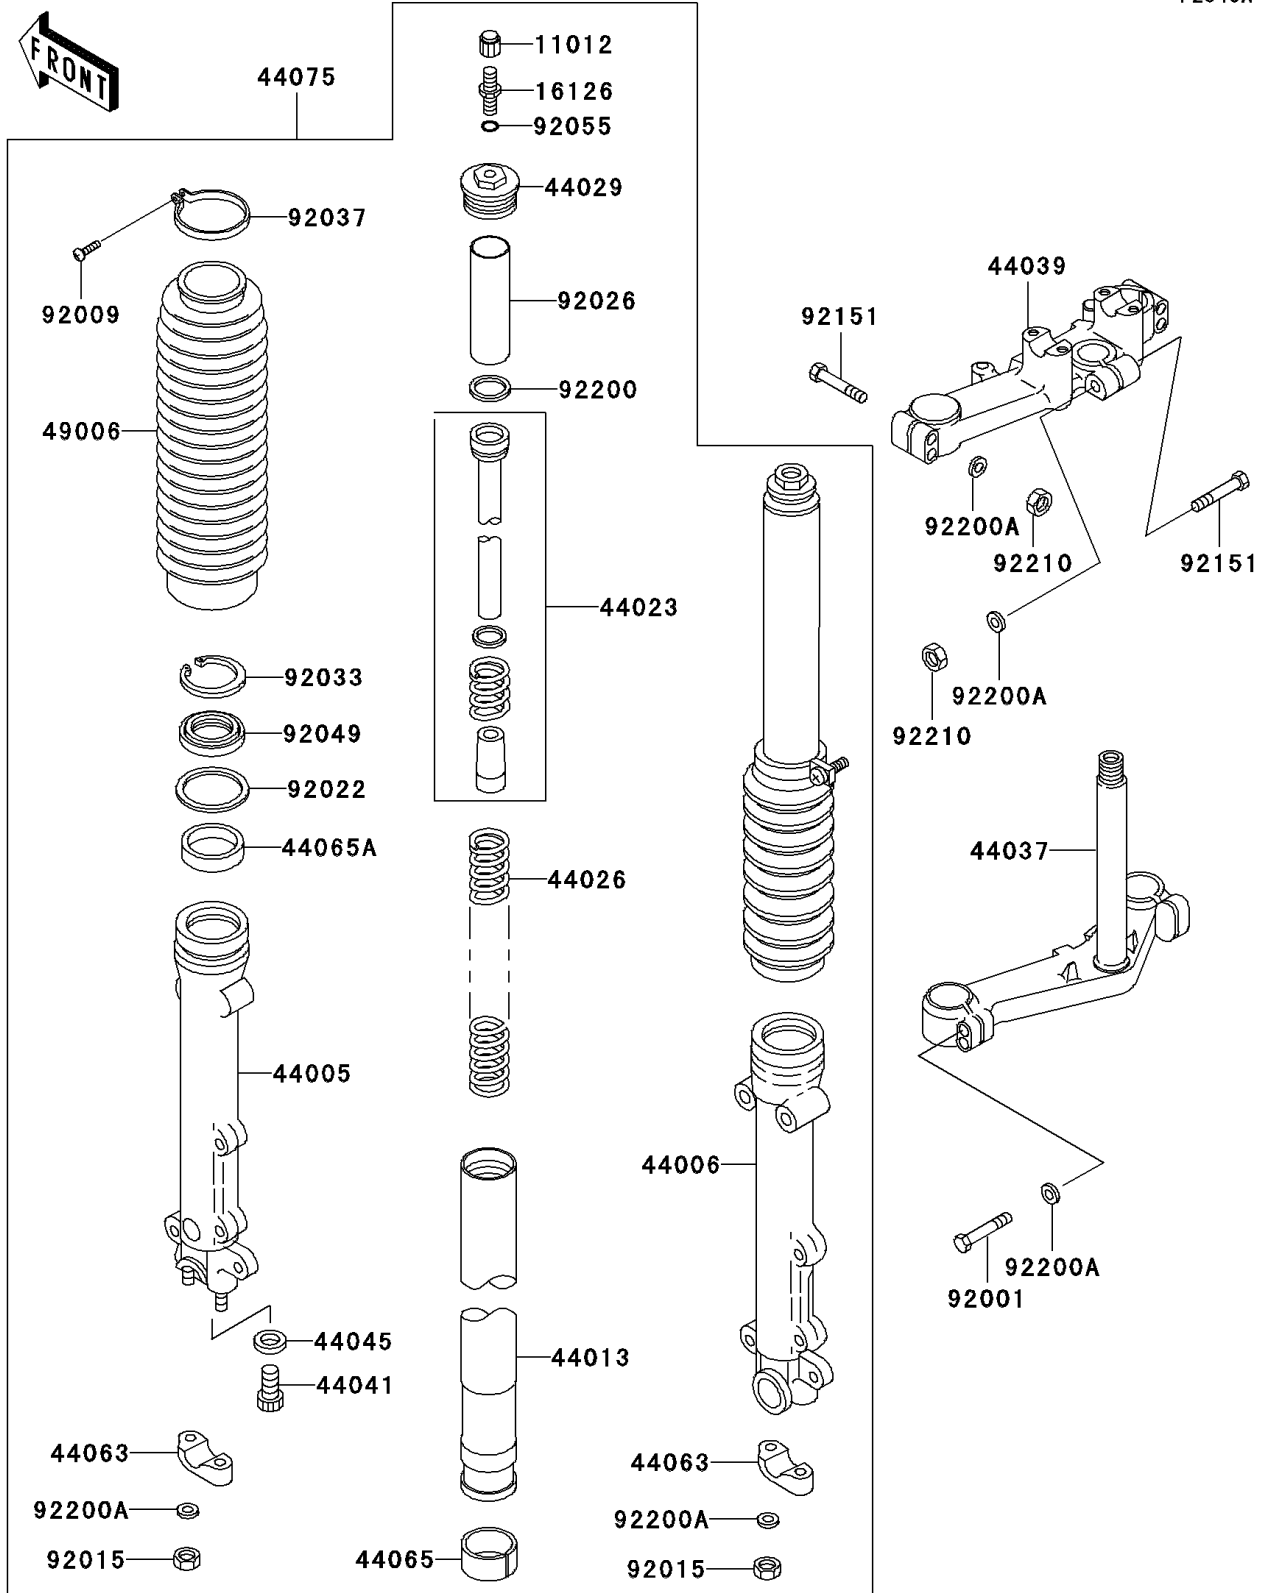

2003 Police 1000 PARTS DIAGRAM

Front Fork(P21/P22/P24)

F2340A

2003 Police 1000 PARTS LIST

Front Fork(P21/P22/P24)

ITEM NAME	PART NUMBER	QUANTITY
CAP,AIR VALVE (Ref # 11012)	11012-1241	2
VALVE,AIR (Ref # 16126)	16126-1046	2
PIPE-LEFT FORK OUTER (Ref # 44005)	44005-1416	1
PIPE-RIGHT FORK OUTER (Ref # 44006)	44006-1416	1
PIPE-FORK INNER (Ref # 44013)	44013-1493	2
CYLINDER-SET-FORK (Ref # 44023)	44023-1157	2
SPRING-FRONT FORK (Ref # 44026)	44026-1731	2
SEAT-FORK SPRING (Ref # 44029)	44029-4001	2
HOLDER-FORK UNDER (Ref # 44037)	44037-4004	1
HOLDER-FORK UPPER (Ref # 44039)	44039-4007	1
BOLT,SOCKET,FORK CYLINDER (Ref # 44041)	44041-040	2
GASKET (Ref # 44045)	44045-057	2
HOLDER-FRONT AXLE (Ref # 44063)	44063-011	2
BUSHING-FRONT FORK (Ref # 44065)	44065-1117	2
BUSHING-FRONT FORK (Ref # 44065A)	44065-1118	2
DAMPER-SET-FORK (Ref # 44075)	44075-1141	1
BOOT,FORK,BLACK (Ref # 49006)	49006-1079	2
BOLT,8X38 (Ref # 92001)	92001-1700	4
SCREW (Ref # 92009)	92009-1969	2
NUT,LOCK,8MM (Ref # 92015)	92015-1390	4
WASHER,FORK OUTER PIPE (Ref # 92022)	92022-1262	2
SPACER,FORK,L=90 (Ref # 92026)	92026-1597	2
RING-SNAP,FORK (Ref # 92033)	92033-1047	2
CLAMP,FORK BOOTS (Ref # 92037)	92037-1024	2
SEAL-OIL,FORK (Ref # 92049)	92049-1588	2
RING-O,FORK TOP (Ref # 92055)	92055-1012	2
BOLT,8X55 (Ref # 92151)	92151-1978	5
WASHER (Ref # 92200)	92200-1497	2
WASHER,SPRING,8MM (Ref # 92200A)	92200-1577	13

2003 Police 1000 PARTS LIST

Front Fork(P21/P22/P24)

ITEM NAME	PART NUMBER	QUANTITY
NUT,8MM (Ref # 92210)	92210-1305	5