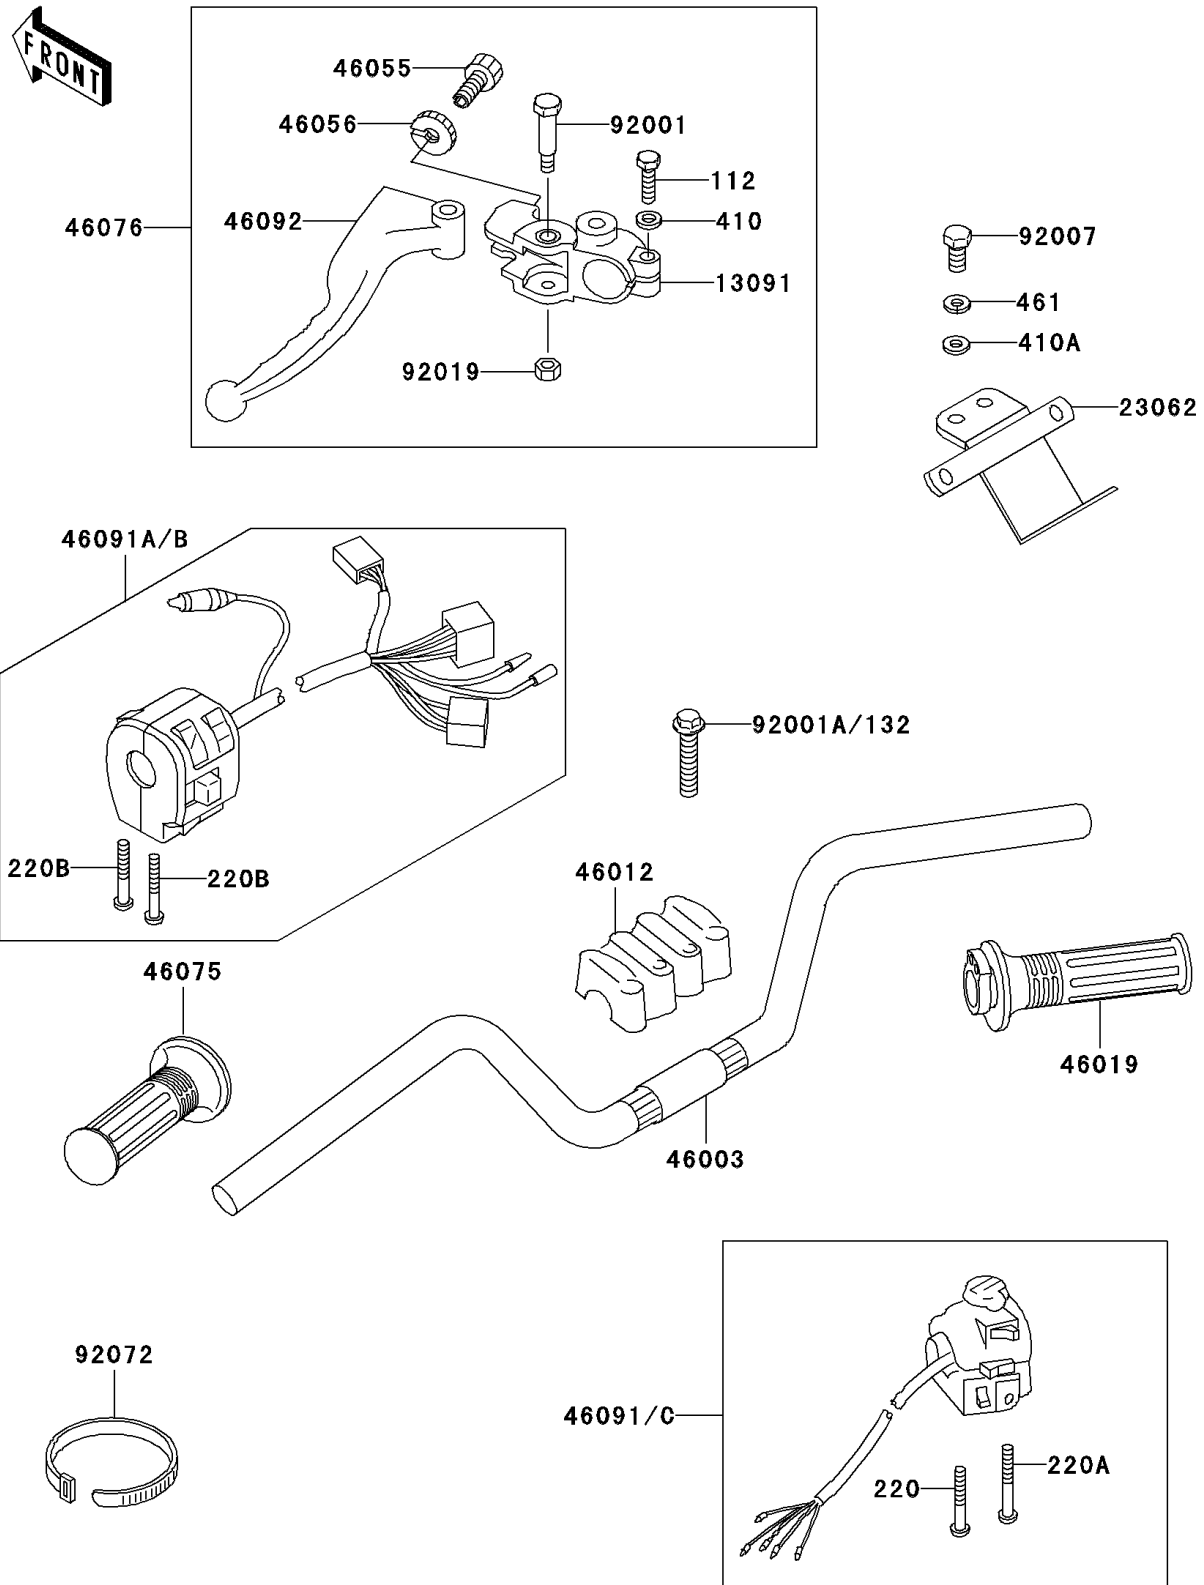

## 2001 Police 1000 PARTS DIAGRAM

Handlebar

F2310

## 2001 Police 1000 PARTS LIST

### Handlebar

ITEM NAME	PART NUMBER	QUANTITY
BOLT-UPSET (Ref # 112)	112N0622	1
SCREW-PAN-CROS (Ref # 220)	220B0535	1
SCREW-PAN-CROS (Ref # 220A)	220B0540	1
SCREW-PAN-CROS (Ref # 220B)	220C0535	1
WASHER-PLAIN-SMALL,6MM (Ref # 410)	410B0600	1
WASHER-PLAIN-SMALL,8MM (Ref # 410A)	410B0800	1
WASHER-SPRING,8MM (Ref # 461)	461F0800	1
HOLDER,CLUTCH LEVER,F.BLACK (Ref # 13091)	13091-1046	1
BRACKET-COMP (Ref # 23062)	23062-4003	1
HANDLE (Ref # 46003)	46003-4008	1
HOLDER-HANDLE (Ref # 46012)	46012-4001	1
GRIP-ASSY (Ref # 46019)	46019-1022	1
SCREW,CABLE ADJUST,8MM (Ref # 46055)	46055-003	1
NUT,CABLE ADJUST LOCK,8MM (Ref # 46056)	46056-005	1
GRIP,LH (Ref # 46075)	46075-1020	1
LEVER-ASSY-GRIP,CLUTCH (Ref # 46076)	46076-1019	1
HOUSING-ASSY-CONTROL,RH (Ref # 46091)	46091-1212	1
HOUSING-ASSY-CONTROL,LH (Ref # 46091A)	46091-1708	1
LEVER-GRIP,CLUTCH (Ref # 46092)	46092-1005	1
BOLT,CLUTCH LEVER (Ref # 92001)	92001-1075	1
BOLT,FLANGED,8X35 (Ref # 92001A)	92001-1910	1
BOLT,8X16 (Ref # 92007)	92007-003	1
NUT,LOCK,6MM (Ref # 92019)	92019-008	1
BAND,L=149 (Ref # 92072)	92072-031	1