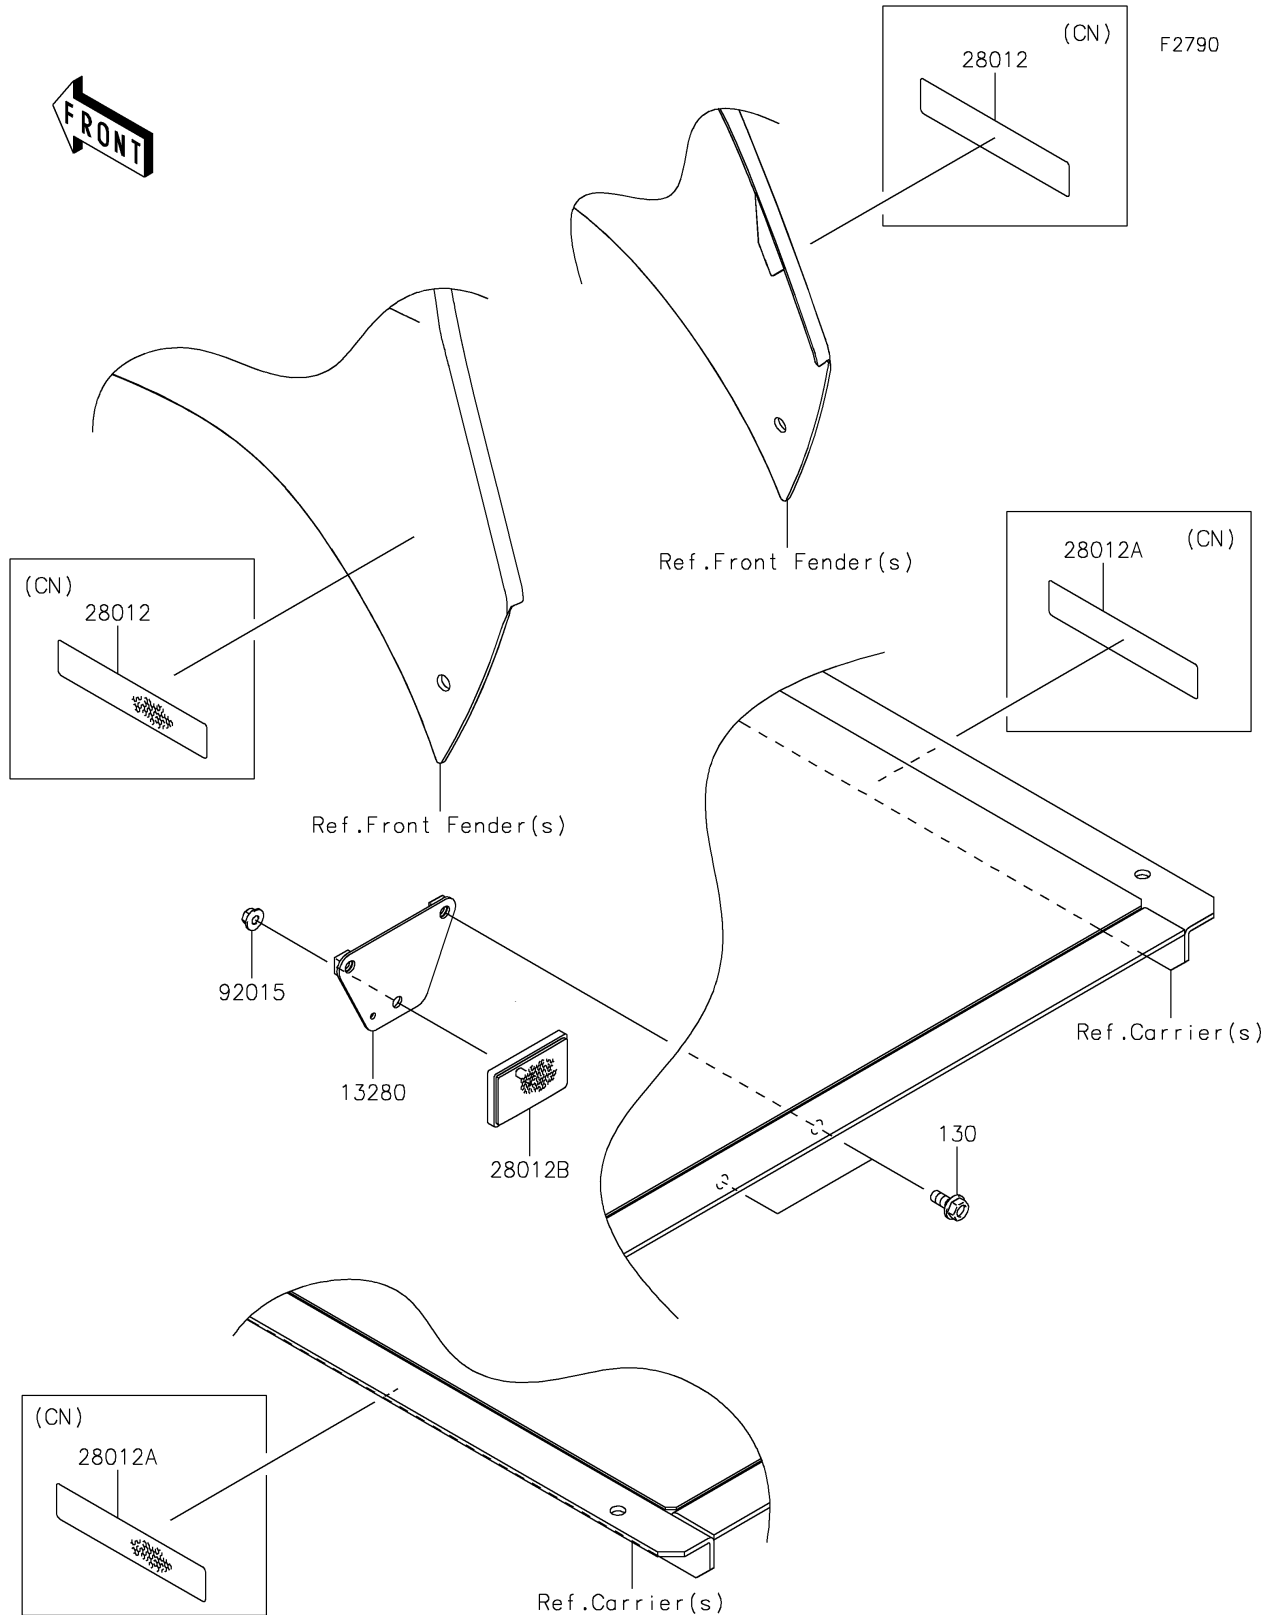

2019 MULE SX™ 4x4 XC SE PARTS DIAGRAM

Reflectors

2019 MULE SX™ 4x4 XC SE PARTS LIST

Reflectors

ITEM NAME	PART NUMBER	QUANTITY
HOLDER,REFLECTOR (Ref # 13280)	13280-0146	1
REFLECTOR-REFLEX,YELLOW (Ref # 28012)	28012-0053	2
REFLECTOR-REFLEX,RED (Ref # 28012A)	28012-0054	2
REFLECTOR-REFLEX (Ref # 28012B)	28012-1088	1
NUT,FLANGED,5MM (Ref # 92015)	92015-1259	1
BOLT-FLANGED,6X14 (Ref # 130)	130BA0614	2