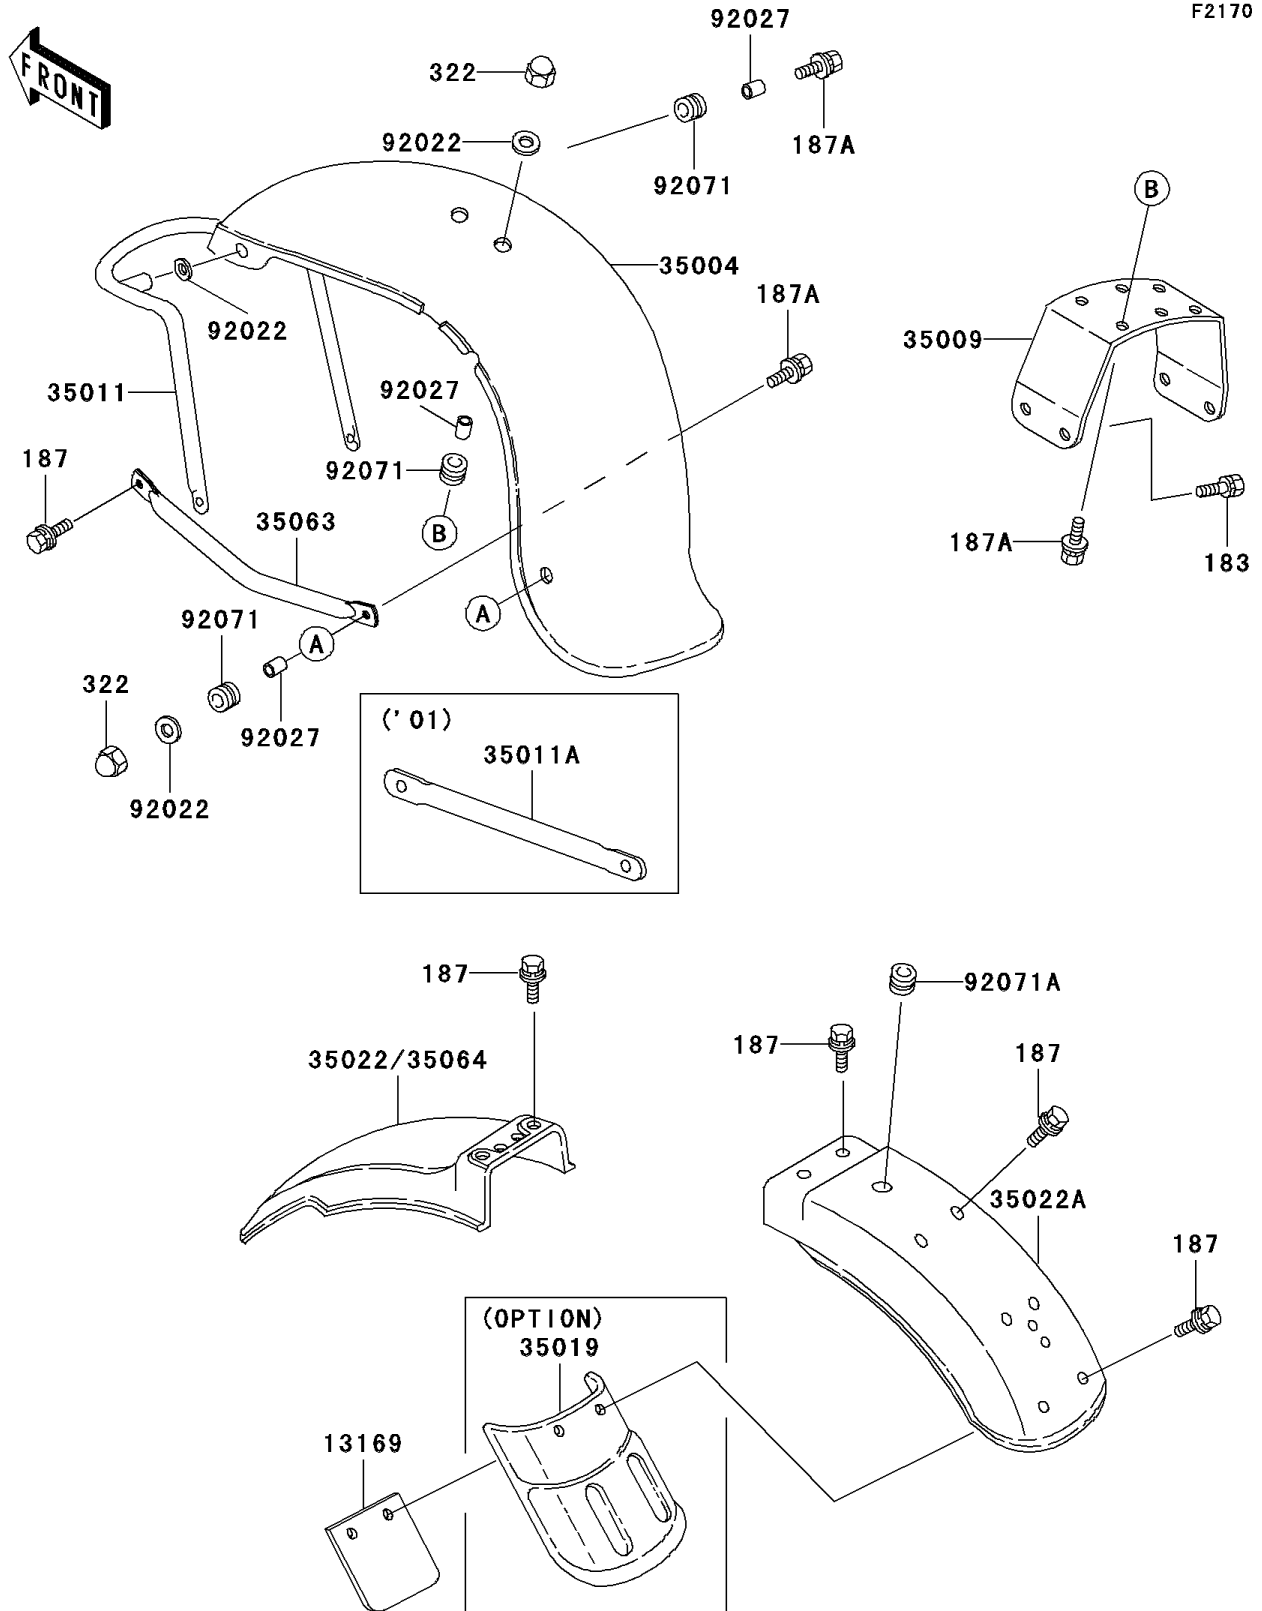

## 2003 Police 1000 PARTS DIAGRAM

Fenders

F2170

## 2003 Police 1000 PARTS LIST

### Fenders

ITEM NAME	PART NUMBER	QUANTITY
BOLT-UPSET-WS-SMALL (Ref # 183)	183B0820	1
BOLT-UPSET-WSP (Ref # 187)	187B0614	1
BOLT-UPSET-WSP (Ref # 187A)	187B0625	1
NUT-CAP,6MM (Ref # 322)	322N0600	1
PLATE,FLAP MOUNT (Ref # 13169)	13169-4020	1
FENDER-FRONT,J.WHITE (Ref # 35004)	35004-4007-8C	1
BRACE,FR FENDER (Ref # 35009)	35009-1001	1
STAY,FR FENDER,FR (Ref # 35011)	35011-4001	1
FLAP,FENDER,RR (Ref # 35019)	35019-1005	1
FENDER-COMP-REAR,RR,J.WHITE (Ref # 35022A)	35022-1099-8C	1
STAY,FR FENDER,RR (Ref # 35063)	35063-1163	1
FENDER-ASSY-REAR,FR (Ref # 35064)	35064-1051	1
WASHER,6.5X20X1.6,WHITE (Ref # 92022)	92022-193	1
COLLAR,6.8X10X10.5 (Ref # 92027)	92027-120	1
GROMMET (Ref # 92071)	92071-046	1
GROMMET,13MM (Ref # 92071A)	92071-099	1