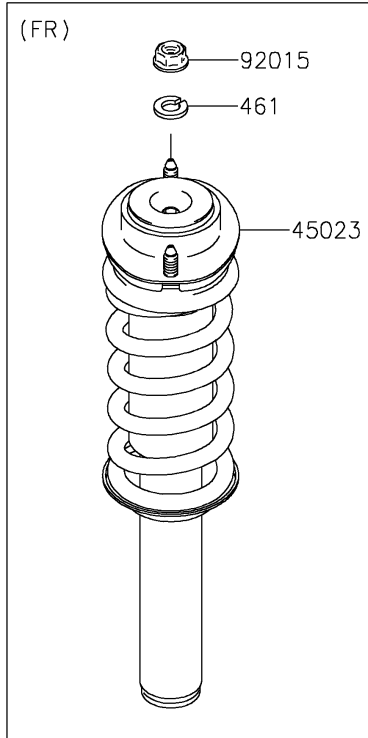

2019 MULE SX™ 4x4 XC CAMO PARTS DIAGRAM

Shock Absorber(s)

F2280

2019 MULE SX™ 4x4 XC CAMO PARTS LIST

Shock Absorber(s)

ITEM NAME	PART NUMBER	QUANTITY
SHOCKABSORBER (Ref # 45014)	45014-0539	2
STRUT (Ref # 45023)	45023-0009	2
NUT,FLANGED,10MM (Ref # 92015)	92015-1428	4
NUT,LOCK,10MM (Ref # 92015A)	92015-1597	4
DAMPER,SHOCKABSORBER (Ref # 92075)	92075-1784	4
SPRING,SHOCK,K=24.5/44.1N/MM (Ref # 92145)	92145-0400	2
BOLT,FLANGED,10X53.5 (Ref # 92154)	92154-1949	4
WASHER-SPRING,10MM (Ref # 461)	461DA1000	4