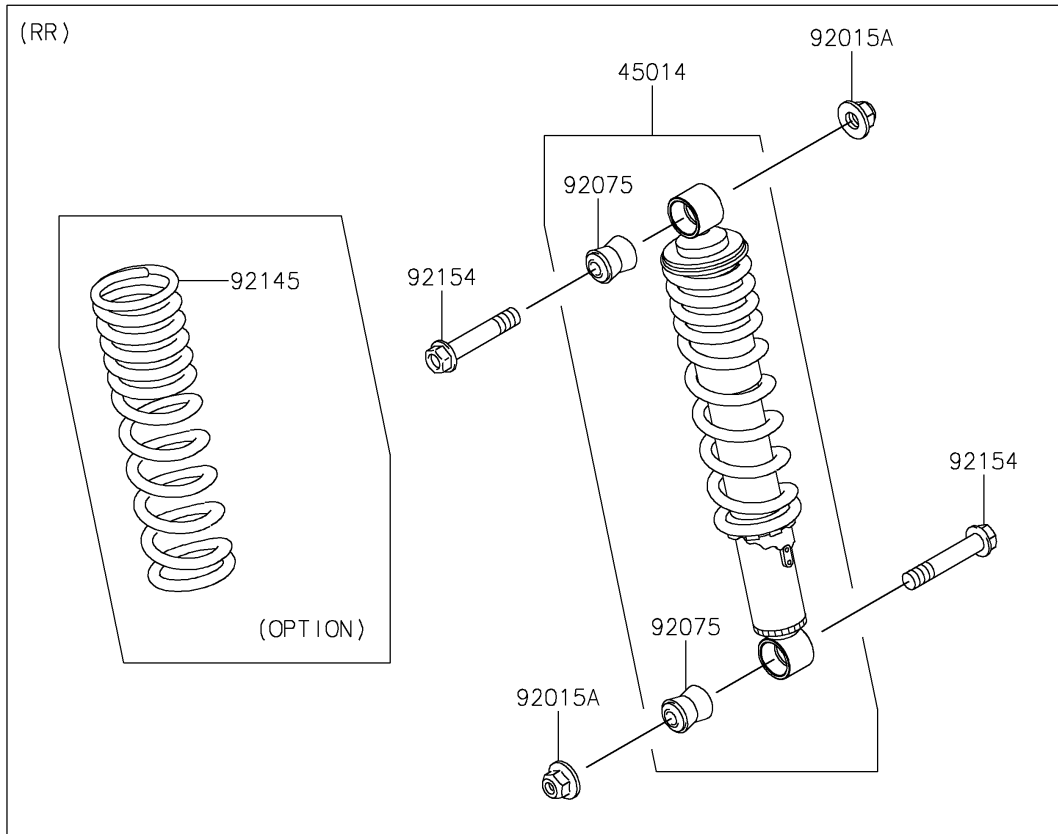

2019 MULE SX™ 4x4 XC CAMO PARTS DIAGRAM

Shock Absorber(s)

F2280

2019 MULE SX™ 4x4 XC CAMO PARTS LIST

Shock Absorber(s)

ITEM NAME	PART NUMBER	QUANTITY
SHOCKABSORBER (Ref # 45014)	45014-0539	2
STRUT (Ref # 45023)	45023-0009	2
NUT,FLANGED,10MM (Ref # 92015)	92015-1428	4
NUT,LOCK,10MM (Ref # 92015A)	92015-1597	4
DAMPER,SHOCKABSORBER (Ref # 92075)	92075-1784	4
SPRING,SHOCK,K=24.5/44.1N/MM (Ref # 92145)	92145-0400	2
BOLT,FLANGED,10X53.5 (Ref # 92154)	92154-1949	4
WASHER-SPRING,10MM (Ref # 461)	461DA1000	4