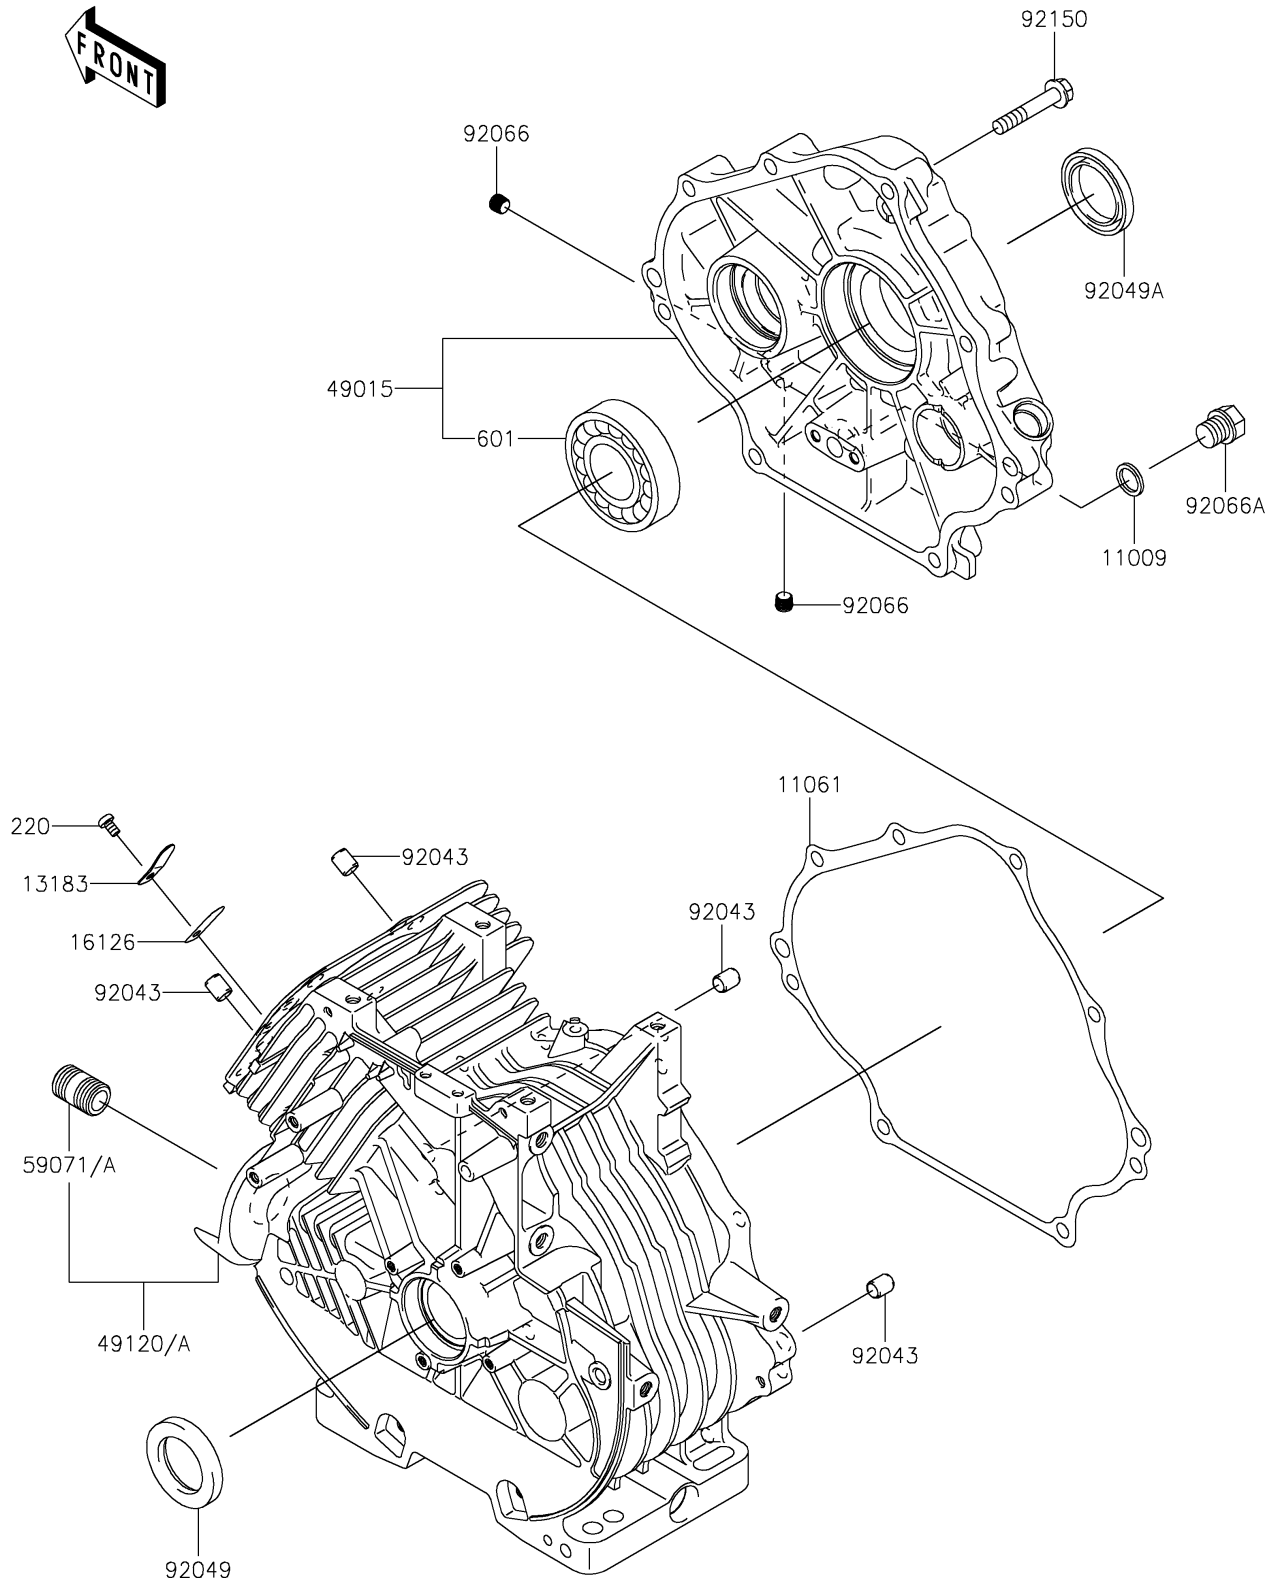

## PARTS DIAGRAM

### Crankcase

E1411

## PARTS LIST

### Crankcase

ITEM NAME	PART NUMBER	QUANTITY
GASKET (Ref # 11009)	11009-2175	1
GASKET,COVER-CRANKCASE (Ref # 11061)	11061-0798	1
PLATE (Ref # 13183)	13183-2120	1
VALVE (Ref # 16126)	16126-2146	1
COVER-CRANKCASE (Ref # 49015)	49015-0038	1
CRANKCASE-COMP (Ref # 49120)	49120-6162	1
CRANKCASE-COMP (Ref # 49120A)	49120-6208	1
JOINT (Ref # 59071)	59071-0733	1
JOINT (Ref # 59071A)	59071-2079	1
PIN (Ref # 92043)	92043-7001	4
SEAL-OIL,SD 35X48X8 R HS (Ref # 92049)	92049-7010	1
SEAL-OIL (Ref # 92049A)	92049-7018	1
PLUG (Ref # 92066)	92066-0881	2
PLUG,14X12 (Ref # 92066A)	92066-2253	1
BOLT,8X45 (Ref # 92150)	92150-2252	8
SCREW-PAN-CROS,5X8 (Ref # 220)	220AA0508	1
BEARING-BALL (Ref # 601)	601A6207	1