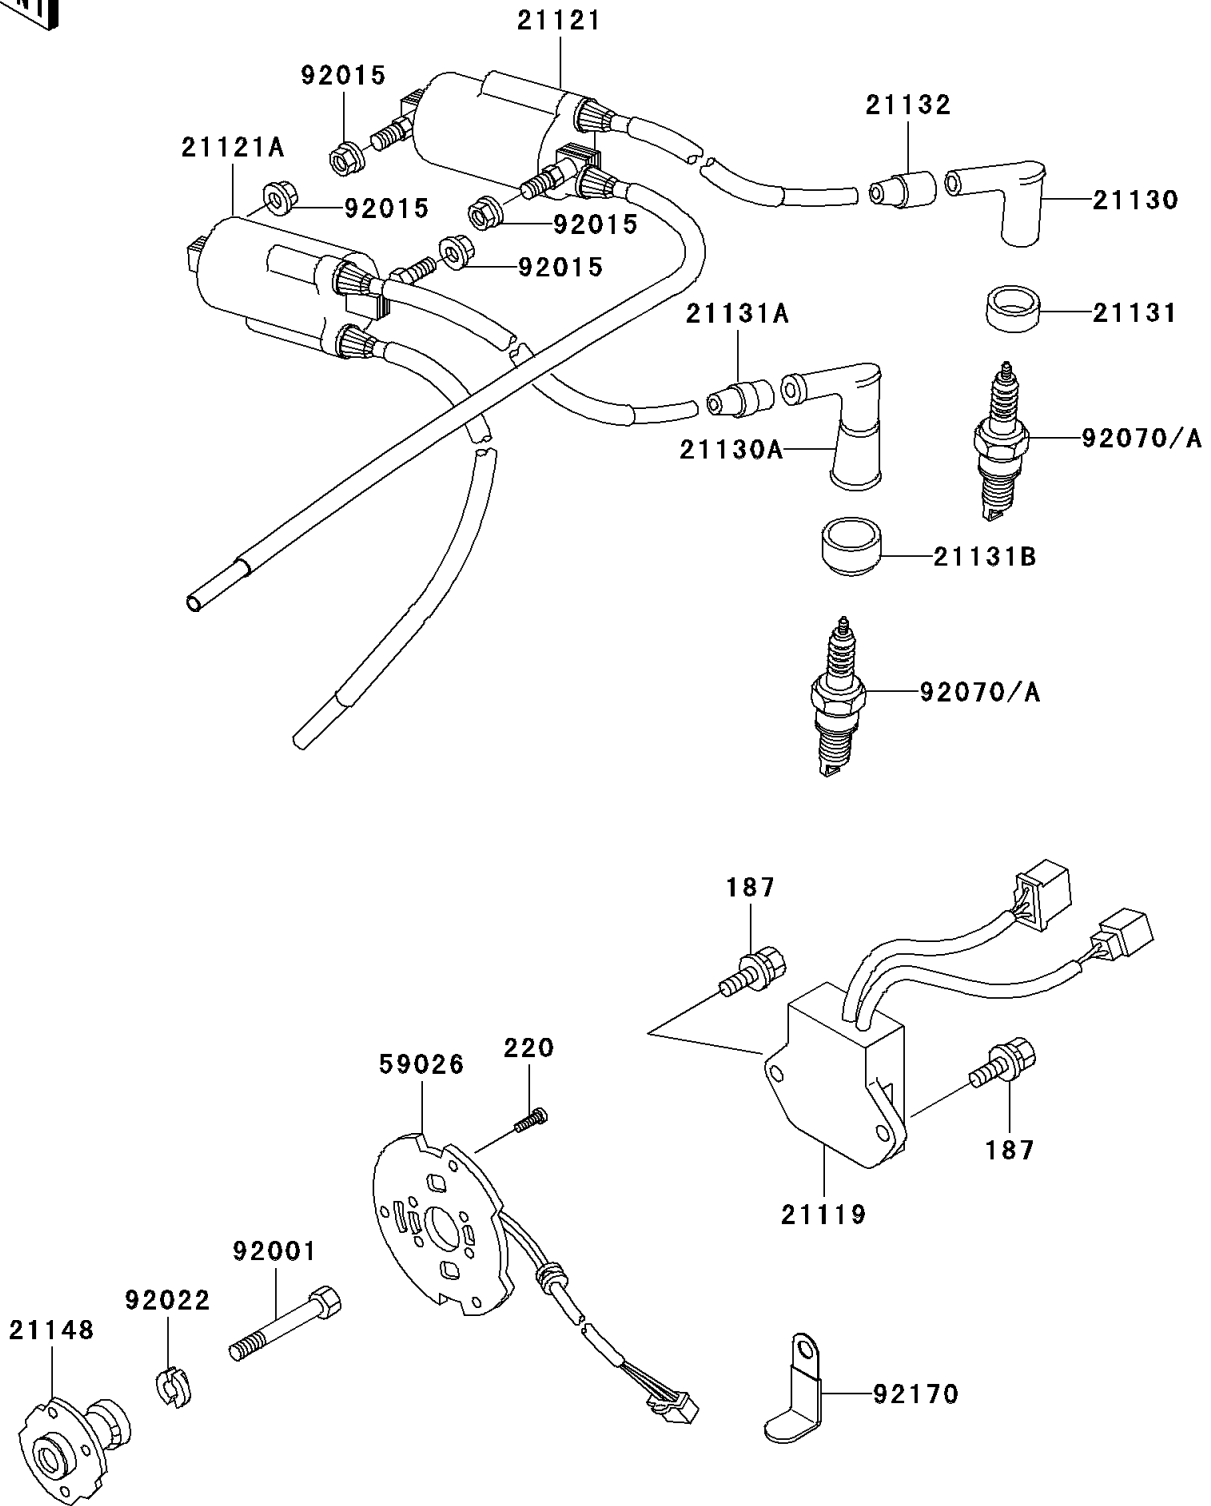

2003 Police 1000 PARTS DIAGRAM

Ignition System

E1830

2003 Police 1000 PARTS LIST

Ignition System

ITEM NAME	PART NUMBER	QUANTITY
BOLT-UPSET-WSP (Ref # 187)	187B0618	2
SCREW-PAN-CROS (Ref # 220)	220B0512	3
IGNITER (Ref # 21119)	21119-1356	1
COIL-IGNITION,#1 (Ref # 21121)	21121-1309	1
COIL-IGNITION,#2 (Ref # 21121A)	21121-1310	1
CAP-SPARK PLUG (Ref # 21130)	21130-024	2
CAP-SPARK PLUG (Ref # 21130A)	21130-1002	2
GROMMET,PLUG CAP (Ref # 21131)	21131-004	2
GROMMET,HIGH TENSION (Ref # 21131A)	21131-005	2
GROMMET,PLUG CAP (Ref # 21131B)	21131-006	2
GROMMET,HIGH TENSION (Ref # 21132)	21132-005	2
GOVERNOR-BREAKER (Ref # 21148)	21148-1020	1
COIL-PULSING (Ref # 59026)	59026-1133	1
BOLT,8X63 (Ref # 92001)	92001-1397	1
NUT,FLANGED,6MM (Ref # 92015)	92015-1193	4
WASHER,BREAKER GOVERNOR (Ref # 92022)	92022-244	1
PLUG-SPARK,BR8ES(NGK) (Ref # 92070)	92070-1021	4
PLUG-SPARK,W24ESR-U(ND) (Ref # 92070A)		4
CLAMP (Ref # 92170)	92170-1728	5