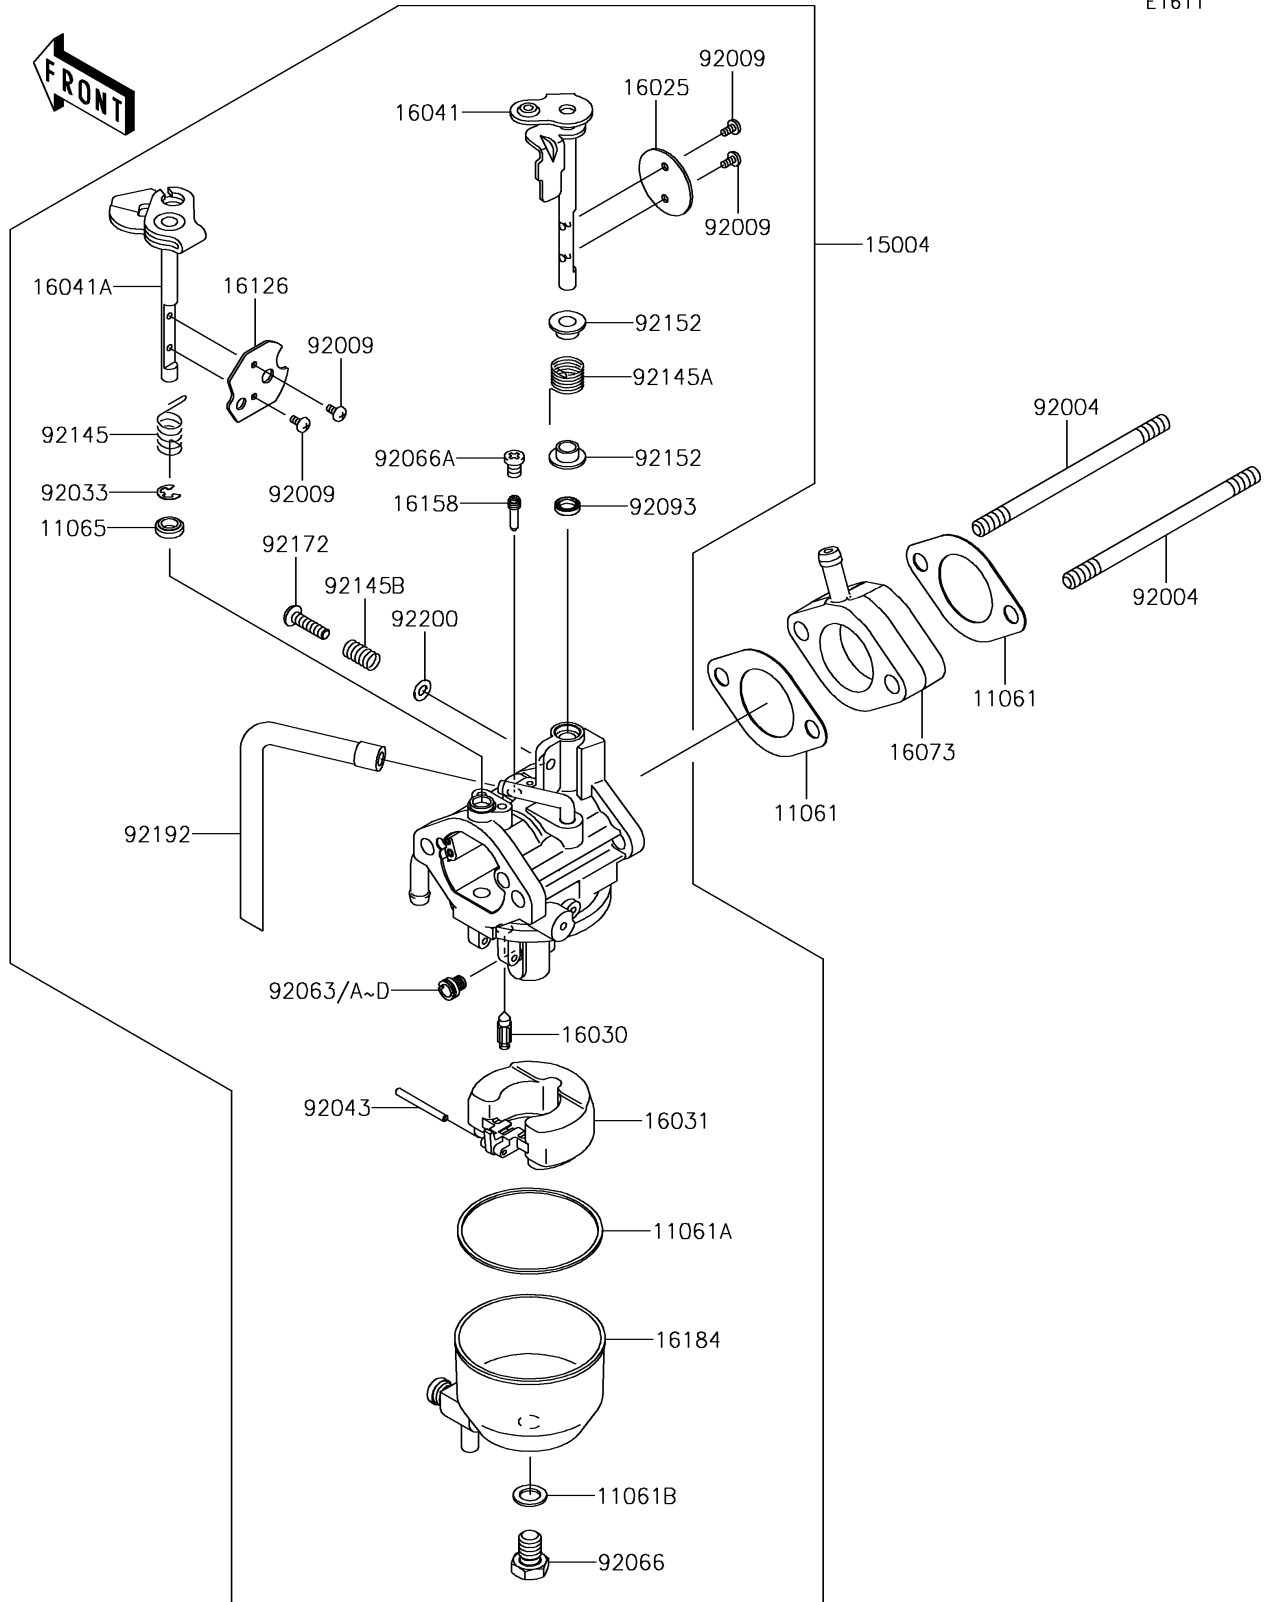

2018 MULE SX™ 4x4 XC PARTS DIAGRAM

Carburetor

E1611

2018 MULE SX™ 4x4 XC PARTS LIST

Carburetor

ITEM NAME	PART NUMBER	QUANTITY
GASKET,HEAD-CARB (Ref # 11061)	11061-7027	2
GASKET,FLOAT CHAMBER (Ref # 11061A)	11061-7044	1
GASKET,CHAMBER (Ref # 11061B)	11061-7045	1
CAP (Ref # 11065)	11065-7012	1
CARBURETOR-ASSY (Ref # 15004)	15004-0953	1
VALVE-THROTTLE (Ref # 16025)	16025-7008	1
VALVE-FLOAT (Ref # 16030)	16030-7004	1
FLOAT (Ref # 16031)	16031-7004	1
SHAFT-CARBURETOR (Ref # 16041)	16041-2261	1
SHAFT-CARBURETOR (Ref # 16041A)	16041-2262	1
INSULATOR (Ref # 16073)	16073-0827	1
VALVE (Ref # 16126)	16126-2242	1
JET-SLOW,#54 (Ref # 16158)	16158-2051	1
CHAMBER-ASSY-FLOAT (Ref # 16184)	16184-7018	1
STUD,6X95 (Ref # 92004)	92004-7027	2
SCREW (Ref # 92009)	92009-2049	4
RING-SNAP (Ref # 92033)	92033-7007	1
PIN,FLOAT (Ref # 92043)	92043-7016	1
JET-MAIN,#99 (Ref # 92063)	92063-2458	1
JET-MAIN,#105 (Ref # 92063A)	92063-7013	1
JET-MAIN,#102 (Ref # 92063B)	92063-7014	1
JET-MAIN,#109 (Ref # 92063C)	92063-7044	1
JET-MAIN,#112 (Ref # 92063D)	92063-7045	1
PLUG (Ref # 92066)	92066-7020	1
PLUG (Ref # 92066A)	92066-7021	1
SEAL,D=5.9 (Ref # 92093)	92093-7001	1
SPRING (Ref # 92145)	92145-2151	1
SPRING (Ref # 92145A)	92145-2152	1
SPRING (Ref # 92145B)	92145-7039	1

2018 MULE SX™ 4x4 XC PARTS LIST

Carburetor

ITEM NAME	PART NUMBER	QUANTITY
COLLAR (Ref # 92152)	92152-7008	2
SCREW (Ref # 92172)	92172-7007	1
TUBE (Ref # 92192)	92192-2085	1
WASHER (Ref # 92200)	92200-7025	1