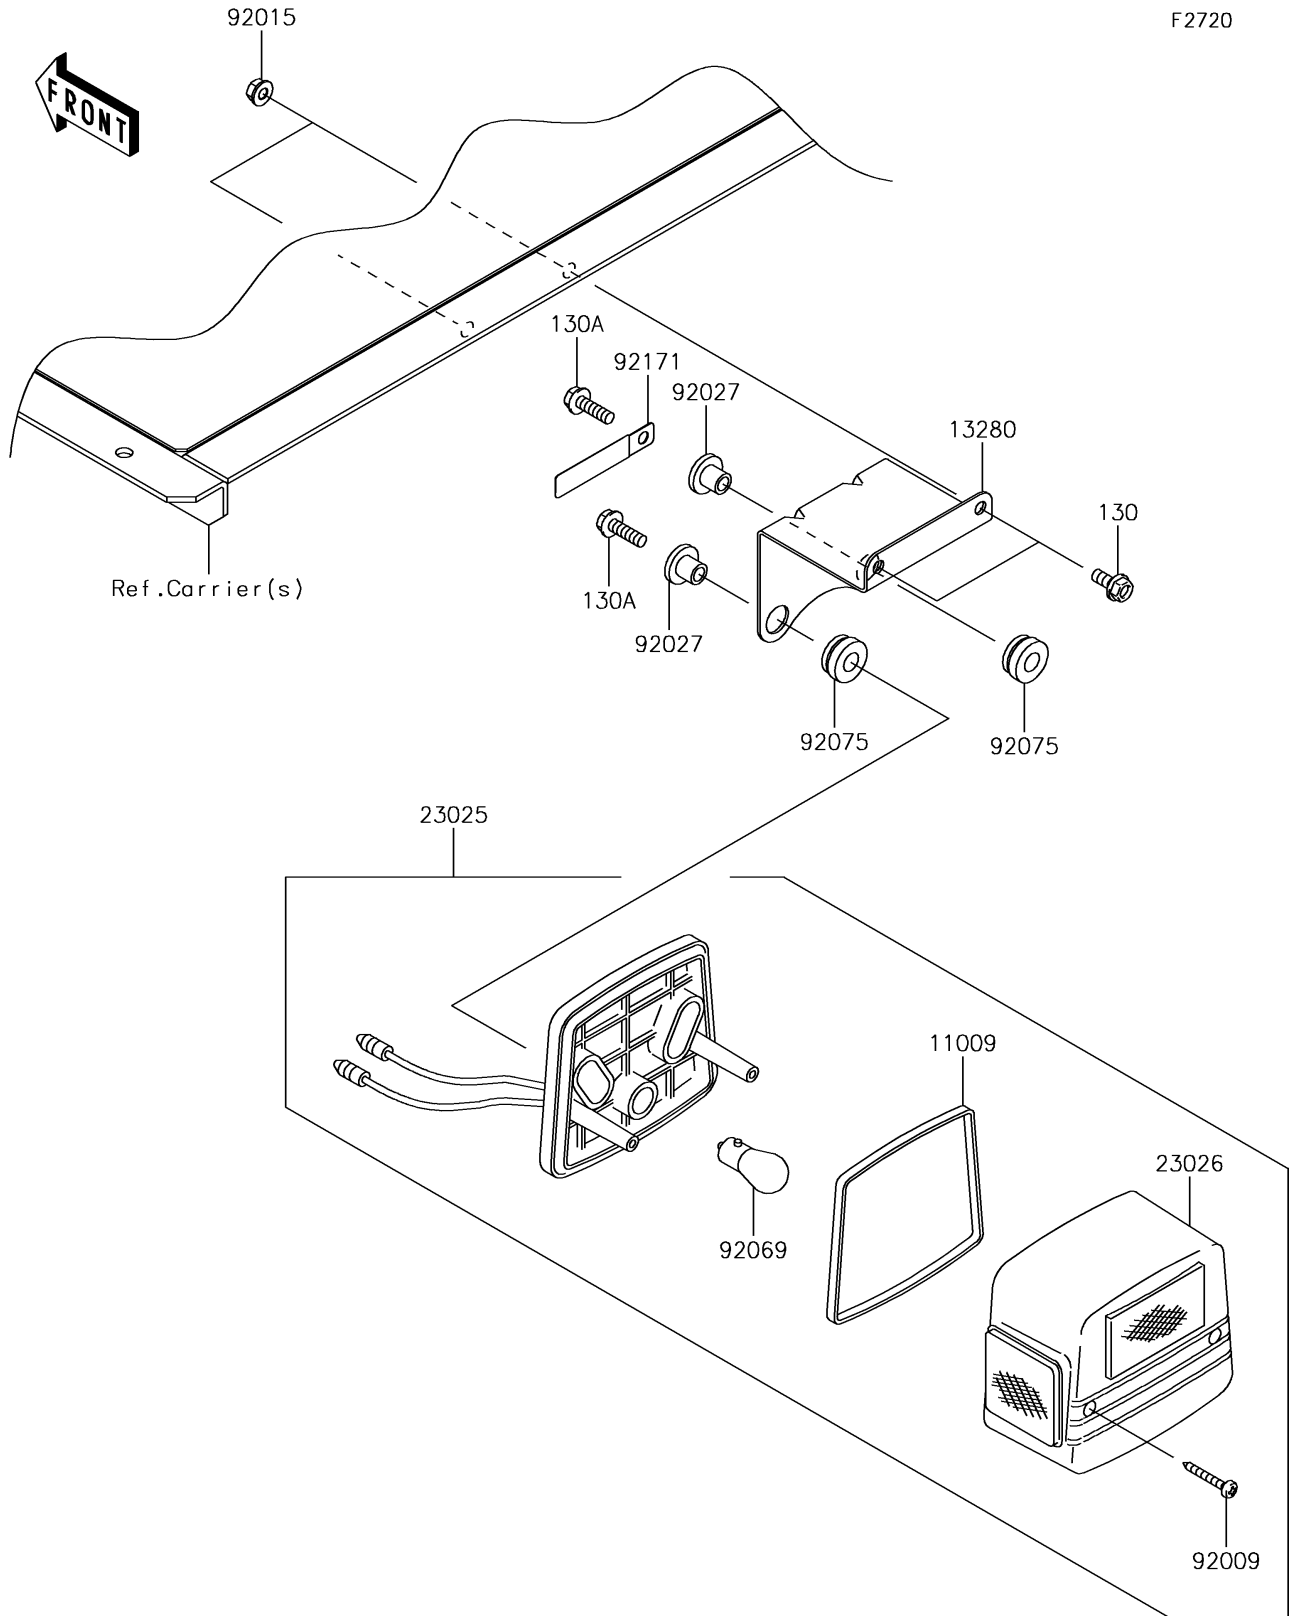

# 2017 Mule SX PARTS DIAGRAM

Taillight(s)

F2720

## 2017 Mule SX PARTS LIST

### Taillight(s)

ITEM NAME	PART NUMBER	QUANTITY
GASKET,TAIL LAMP (Ref # 11009)	11009-1215	1
HOLDER,TAIL LAMP (Ref # 13280)	13280-0079	1
LAMP-TAIL (Ref # 23025)	23025-1042	1
LENS,TAIL LAMP (Ref # 23026)	23026-1019	1
SCREW,TAPPING,4X25 (Ref # 92009)	92009-1069	2
NUT,FLANGED,6MM (Ref # 92015)	92015-1367	2
COLLAR,L=11.1 (Ref # 92027)	92027-194	2
BULB,12V 21/5W (Ref # 92069)	92069-1011	1
DAMPER (Ref # 92075)	92075-277	2
CLAMP,L=60 (Ref # 92171)	92171-0652	1
BOLT-FLANGED,6X14 (Ref # 130)	130BA0614	2
BOLT-FLANGED,6X20 (Ref # 130A)	130BA0620	2