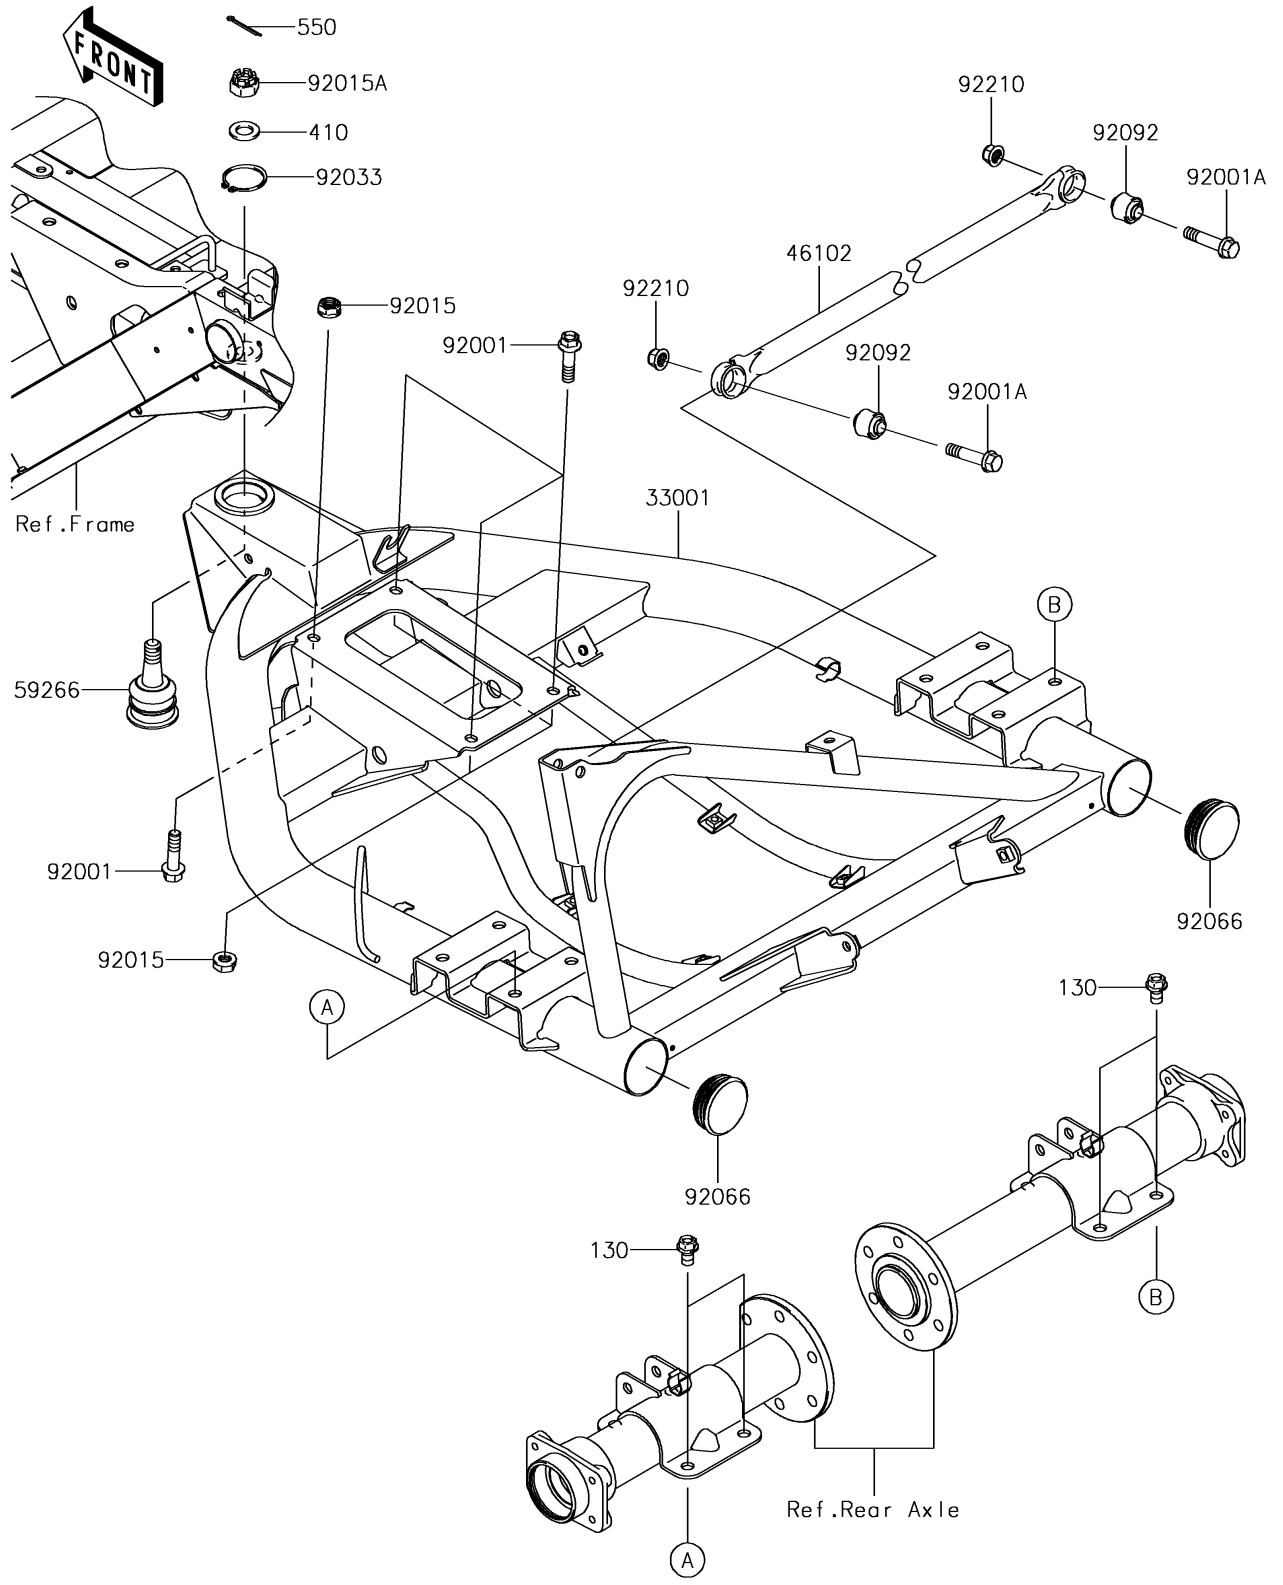

2017 MULE SX™ PARTS DIAGRAM

Swingarm

F2141

2017 MULE SX™ PARTS LIST

Swingarm

ITEM NAME	PART NUMBER	QUANTITY
-----------	-------------	----------