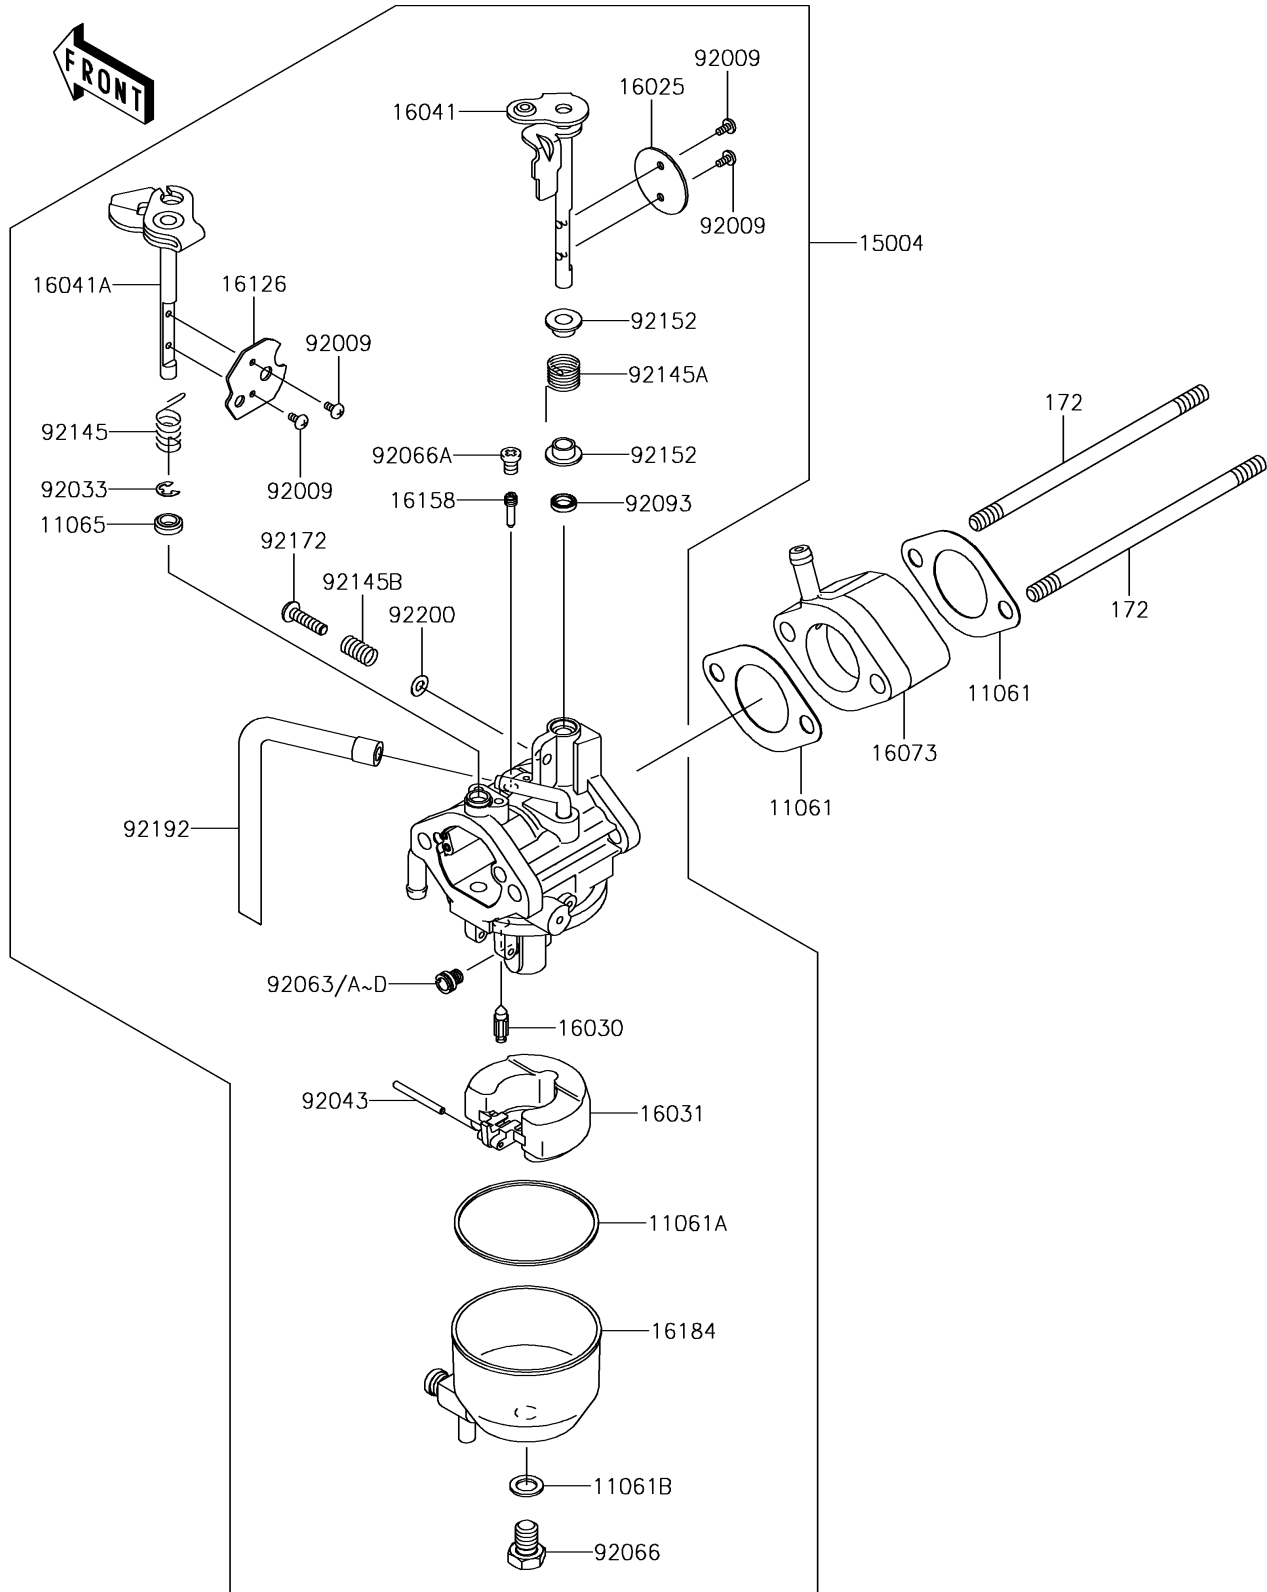

2017 MULE SX™ PARTS DIAGRAM

Carburetor

E1611

2017 MULE SX™ PARTS LIST

Carburetor

ITEM NAME	PART NUMBER	QUANTITY
GASKET,HEAD-CARB (Ref # 11061)	11061-7027	2
GASKET,FLOAT CHAMBER (Ref # 11061A)	11061-7044	1
GASKET,CHAMBER (Ref # 11061B)	11061-7045	1
CAP (Ref # 11065)	11065-7012	1
CARBURETOR-ASSY (Ref # 15004)	15004-0953	1
VALVE-THROTTLE (Ref # 16025)	16025-7008	1
VALVE-FLOAT (Ref # 16030)	16030-7004	1
FLOAT (Ref # 16031)	16031-7004	1
SHAFT-CARBURETOR (Ref # 16041)	16041-2261	1
SHAFT-CARBURETOR (Ref # 16041A)	16041-2262	1
INSULATOR (Ref # 16073)	16073-0828	1
VALVE (Ref # 16126)	16126-2242	1
JET-SLOW,#54 (Ref # 16158)	16158-2051	1
CHAMBER-ASSY-FLOAT (Ref # 16184)	16184-7018	1
SCREW (Ref # 92009)	92009-2049	4
RING-SNAP (Ref # 92033)	92033-7007	1
PIN,FLOAT (Ref # 92043)	92043-7016	1
JET-MAIN,#99 (Ref # 92063)	92063-2458	1
JET-MAIN,#105 (Ref # 92063A)	92063-7013	1
JET-MAIN,#102 (Ref # 92063B)	92063-7014	1
JET-MAIN,#109 (Ref # 92063C)	92063-7044	1
JET-MAIN,#112 (Ref # 92063D)	92063-7045	1
PLUG (Ref # 92066)	92066-7020	1
PLUG (Ref # 92066A)	92066-7021	1
SEAL,D=5.9 (Ref # 92093)	92093-7001	1
SPRING (Ref # 92145)	92145-2151	1
SPRING (Ref # 92145A)	92145-2152	1
SPRING (Ref # 92145B)	92145-7039	1
COLLAR (Ref # 92152)	92152-7008	2

2017 MULE SX™ PARTS LIST

Carburetor

ITEM NAME	PART NUMBER	QUANTITY
SCREW (Ref # 92172)	92172-7007	1
TUBE (Ref # 92192)	92192-2085	1
WASHER (Ref # 92200)	92200-7025	1
BOLT-STUD,6X105 (Ref # 172)	172BA06105	2