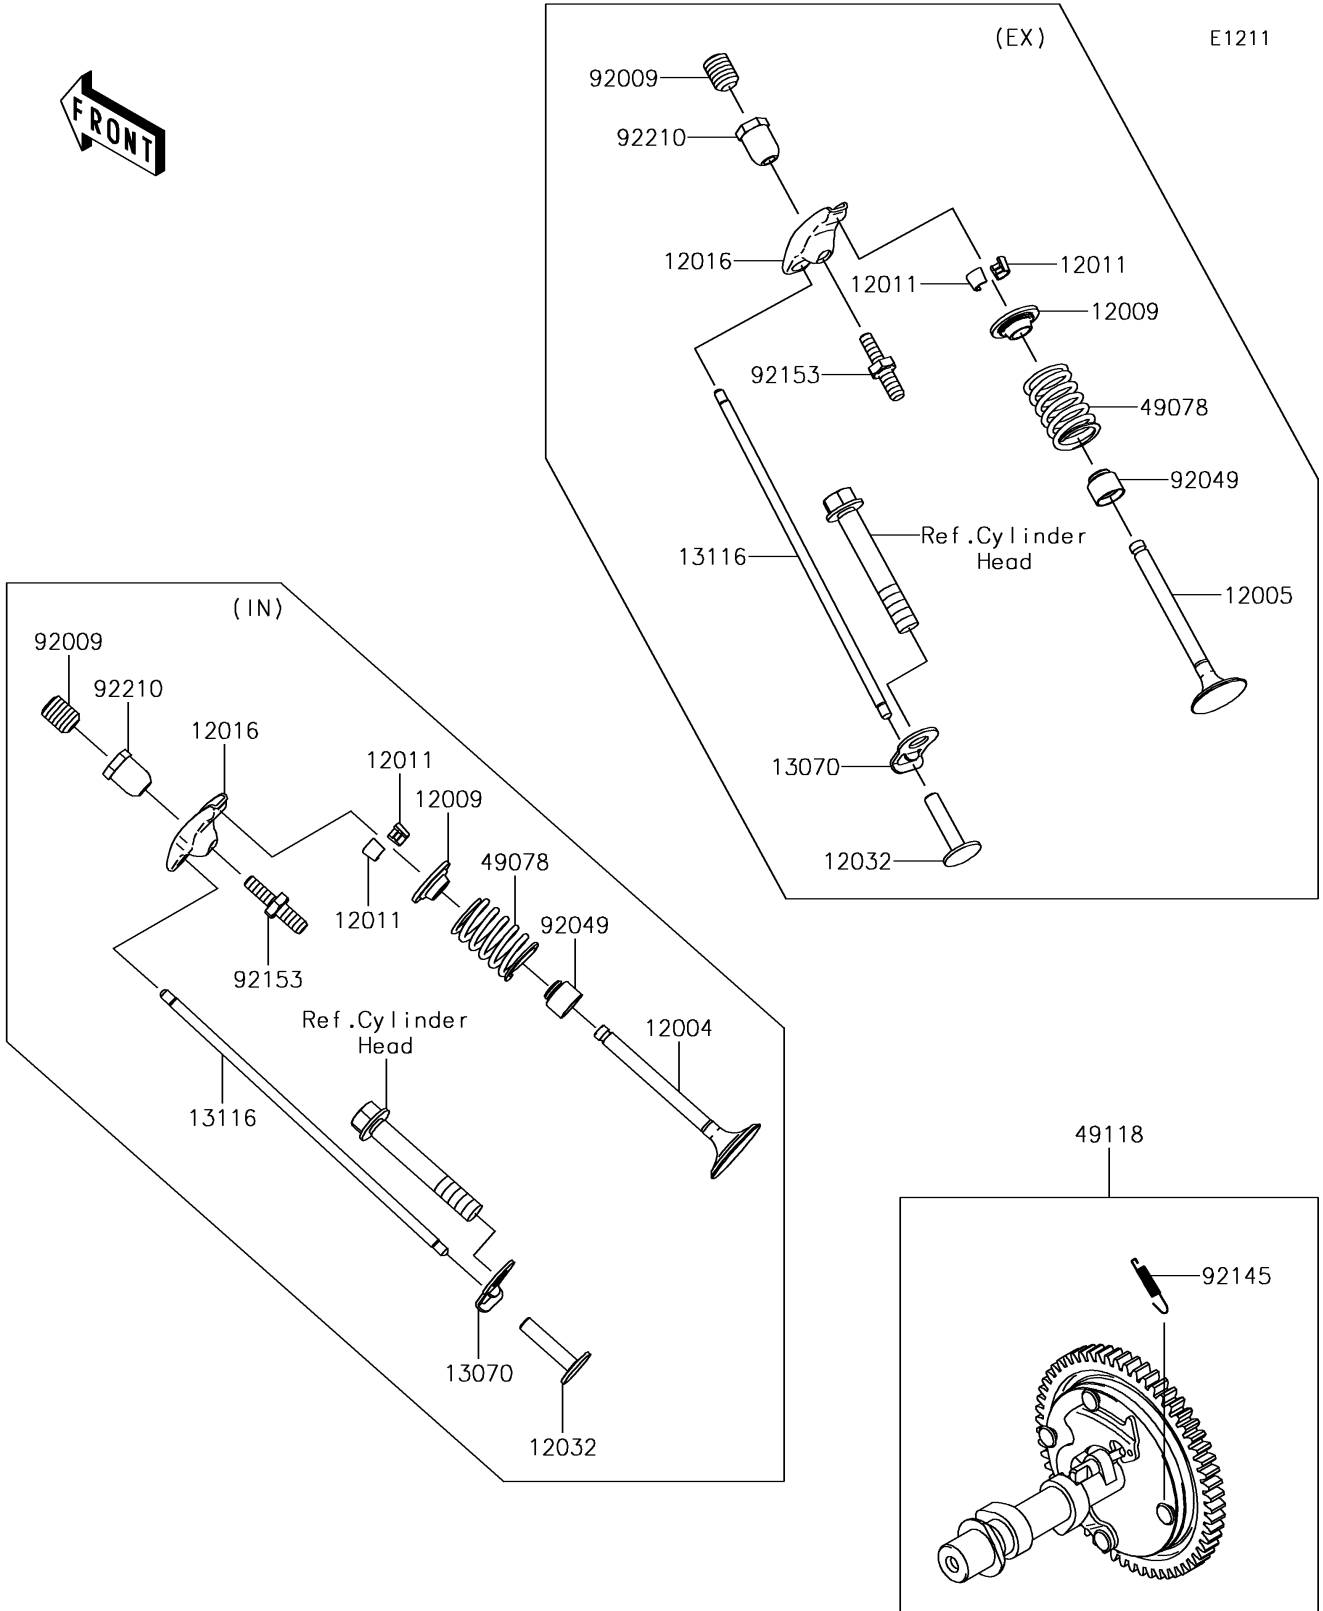

2017 Mule SX PARTS DIAGRAM

Valve(s)/Camshaft(s)

2017 Mule SX PARTS LIST

Valve(s)/Camshaft(s)

ITEM NAME	PART NUMBER	QUANTITY
-----------	-------------	----------