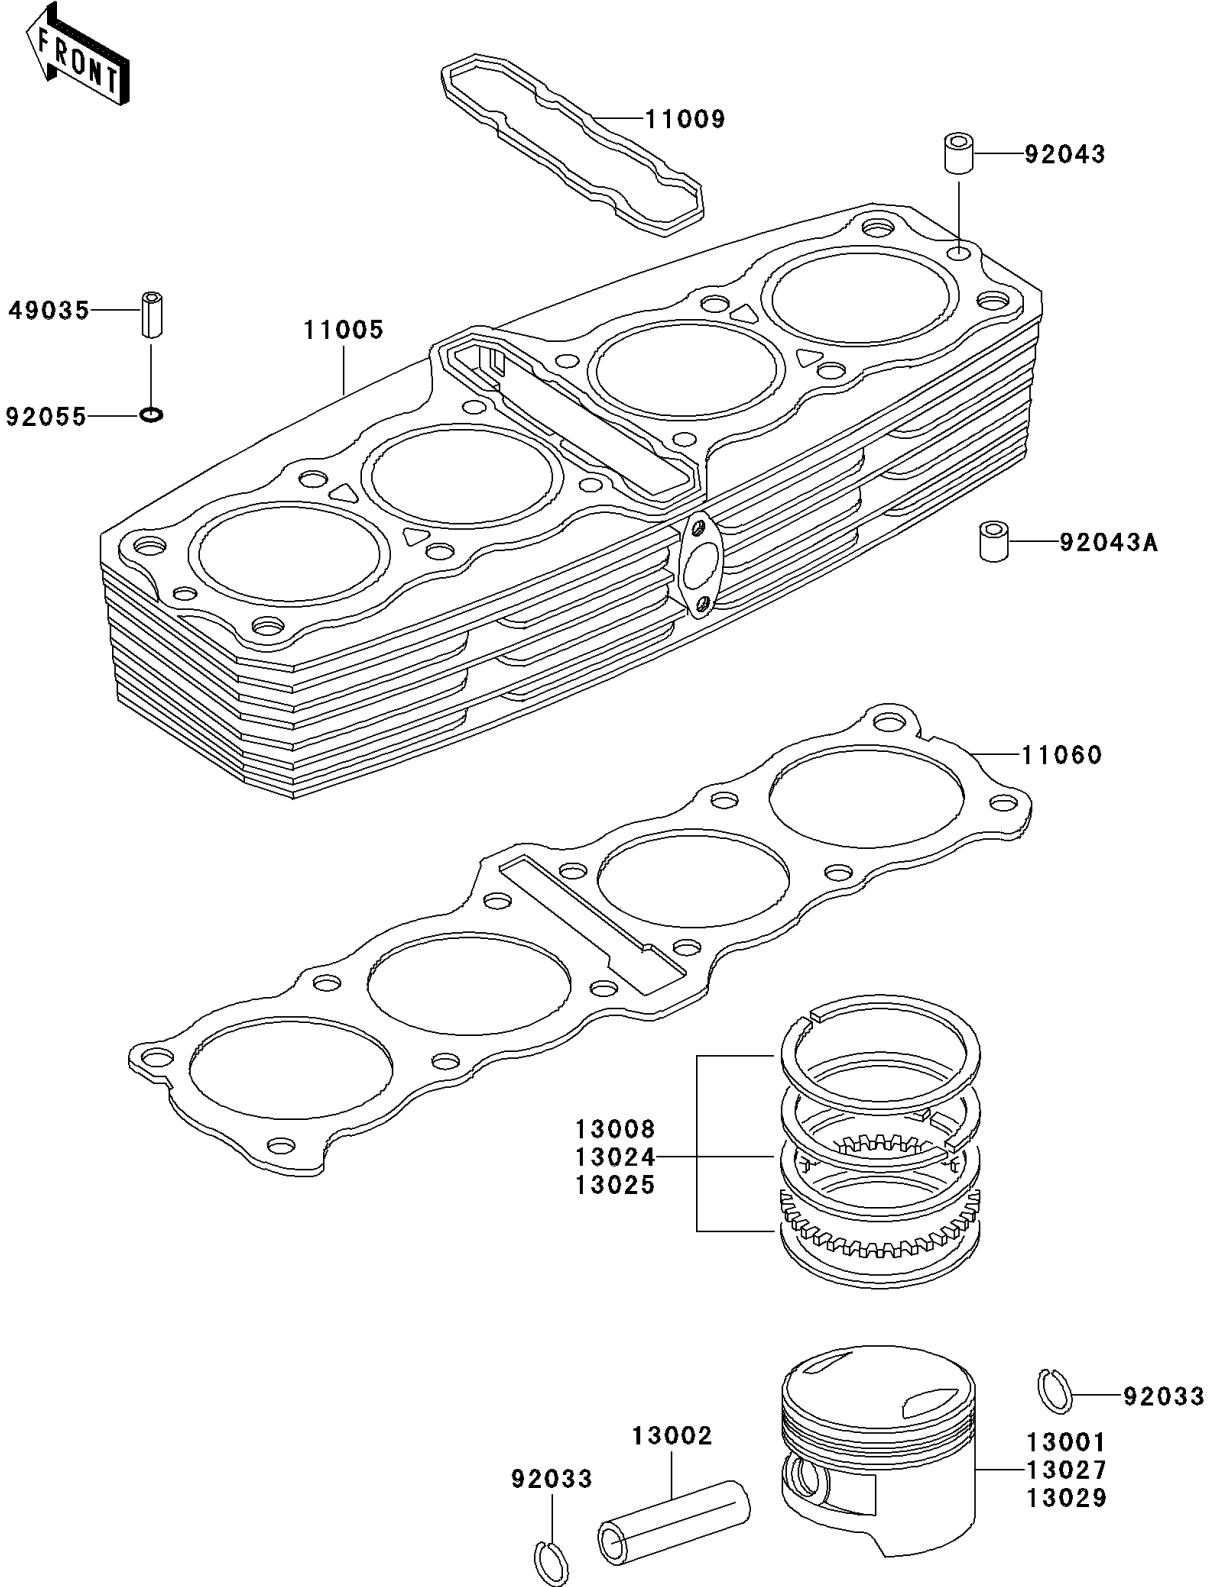

2003 Police 1000 PARTS DIAGRAM

Cylinder/Piston(s)

E1120

2003 Police 1000 PARTS LIST

Cylinder/Piston(s)

ITEM NAME	PART NUMBER	QUANTITY
CYLINDER-ENGINE,SILVER (Ref # 11005)	11005-1327	1
GASKET,CYLINDER (Ref # 11009)	11009-1208	1
GASKET (Ref # 11060)	11060-1828	1
PISTON-ENGINE,STD (Ref # 13001)	13001-1416	4
PIN-PISTON (Ref # 13002)	13002-1013	4
RING-SET-PISTON,STD (Ref # 13008)	13008-5056	4
RING-SET-PISTON LL,O/S 1.00 (Ref # 13024)	13024-5024	4
RING-SET-PISTON L,O/S 0.50 (Ref # 13025)	13025-5024	4
PISTON-ENGINE LL,O/S 1.00 (Ref # 13027)	13027-1056	4
PISTON-ENGINE L,O/S 0.50 (Ref # 13029)	13029-1058	4
PIN-SPRING (Ref # 49035)	49035-1051	4
RING-SNAP (Ref # 92033)	92033-1054	8
PIN,DOWEL,10X14 (Ref # 92043)	92043-1037	2
PIN,11X14X12.3 (Ref # 92043A)	92043-1266	2
RING-O,OD=18.5 (Ref # 92055)	92055-1148	4