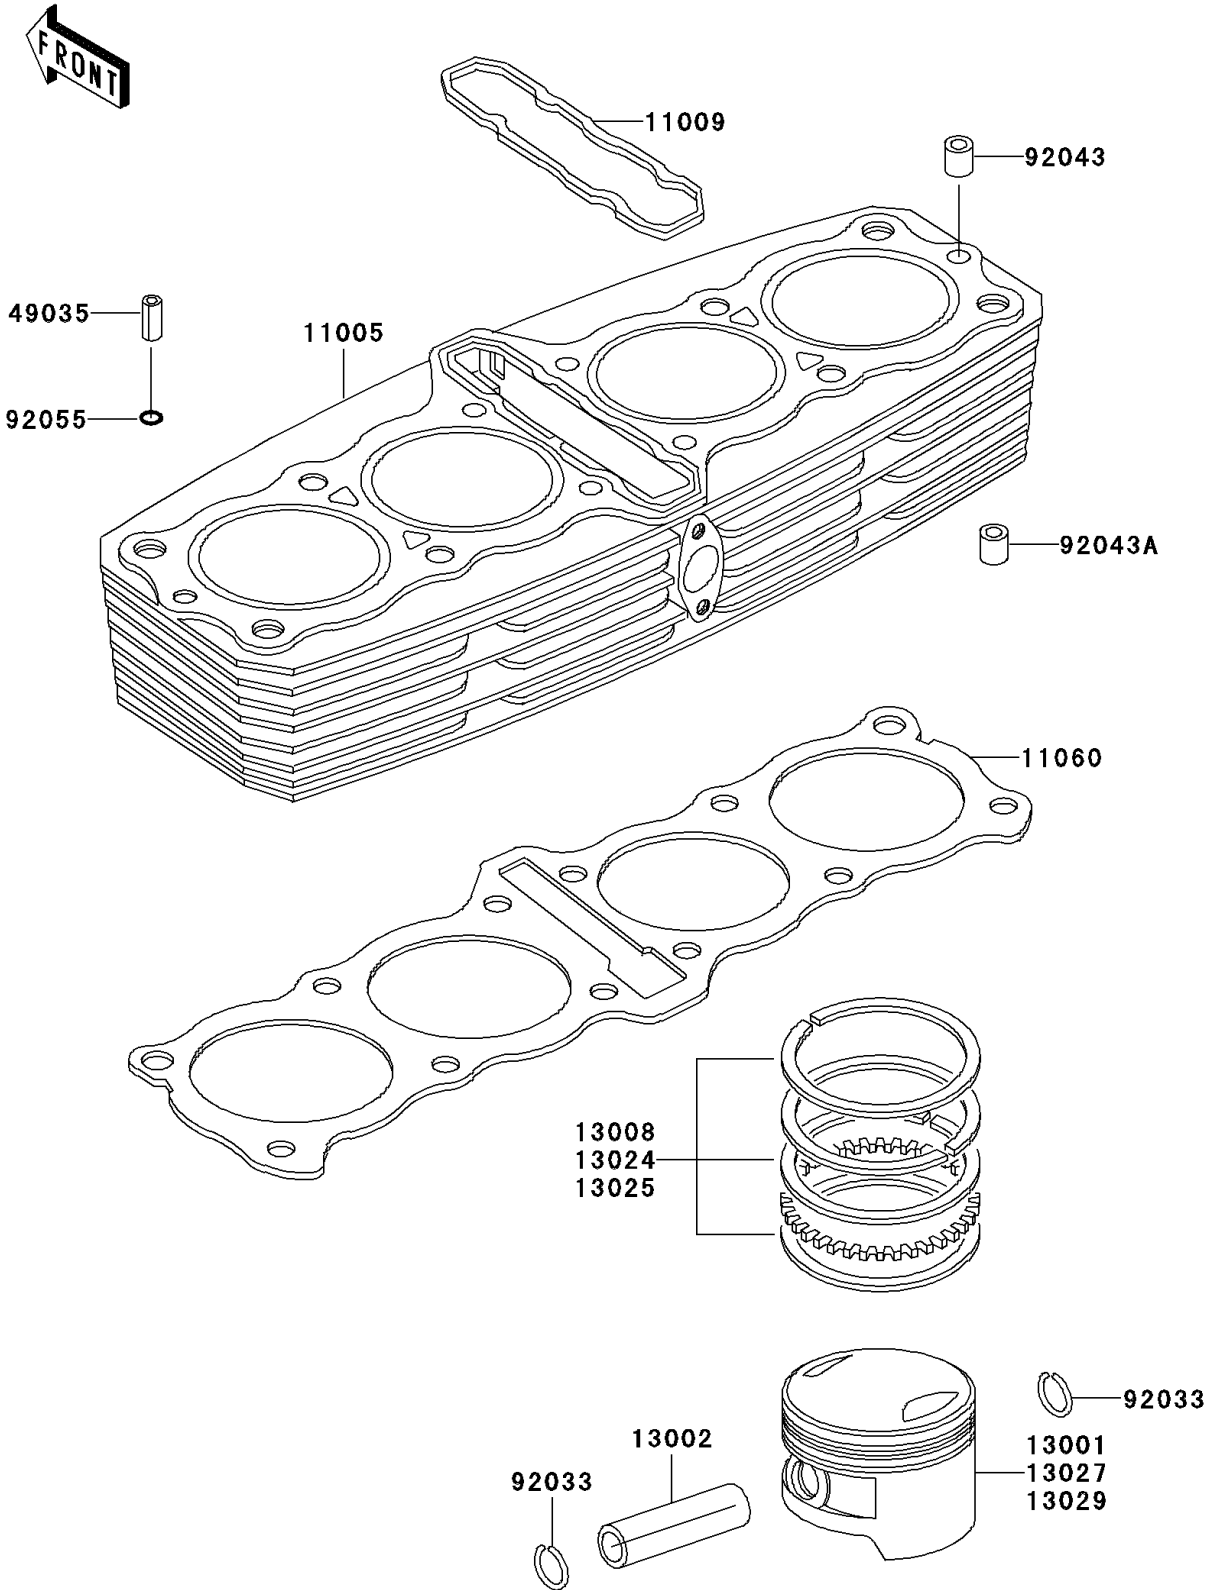

# 2002 Police 1000 PARTS DIAGRAM

Cylinder/Piston(s)

E1120

## 2002 Police 1000 PARTS LIST

Cylinder/Piston(s)

ITEM NAME	PART NUMBER	QUANTITY
CYLINDER-ENGINE,SILVER (Ref # 11005)	11005-1327	1
GASKET,CYLINDER (Ref # 11009)	11009-1208	1
GASKET (Ref # 11060)	11060-1828	1
PISTON-ENGINE,STD (Ref # 13001)	13001-1416	4
PIN-PISTON (Ref # 13002)	13002-1013	4
RING-SET-PISTON,STD (Ref # 13008)	13008-5056	4
RING-SET-PISTON LL,O/S 1.00 (Ref # 13024)	13024-5024	4
RING-SET-PISTON L,O/S 0.50 (Ref # 13025)	13025-5024	4
PISTON-ENGINE LL,O/S 1.00 (Ref # 13027)	13027-1056	4
PISTON-ENGINE L,O/S 0.50 (Ref # 13029)	13029-1058	4
PIN-SPRING (Ref # 49035)	49035-1051	4
RING-SNAP (Ref # 92033)	92033-1054	8
PIN,DOWEL,10X14 (Ref # 92043)	92043-1037	2
PIN,11X14X12.3 (Ref # 92043A)	92043-1266	2
RING-O,OD=18.5 (Ref # 92055)	92055-1148	4