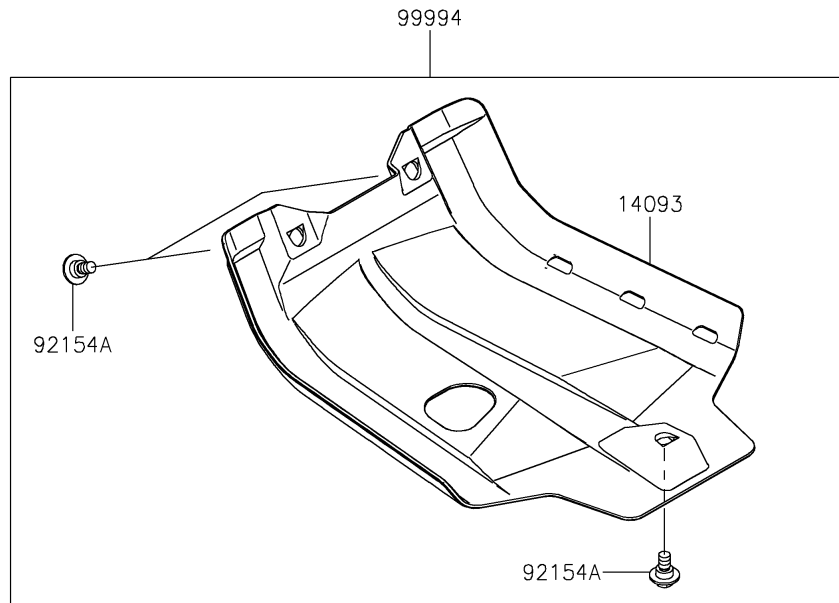

# 2022 KLX® 230 PARTS DIAGRAM

Accessory(Frame Cover)

F2910

## 2022 KLX® 230 PARTS LIST

Accessory(Frame Cover)

ITEM NAME	PART NUMBER	QUANTITY
COVER,SKID PLATE (Ref # 14093)	14093-1040	1
COVER-ASSY,FRAME,LH (Ref # 16146)	16146-0867	1
COVER-ASSY,FRAME,RH (Ref # 16146A)	16146-0868	1
PAD,15X25X10 (Ref # 39156)	39156-2489	2
NUT (Ref # 92015)	92015-1700	2
BAND,L=202 (Ref # 92072)	92072-1195	2
BOLT,FLANGED-SMALL,6X16 (Ref # 92154)	92154-1183	2
BOLT,FLANGED,6X9 (Ref # 92154A)	92154-4084	3
DAMPER (Ref # 92161)	92161-1591	1
SKID PLATE (Ref # 99994)	99994-1246	1
COVER-FRAME (Ref # 99994A)	99994-1466	1