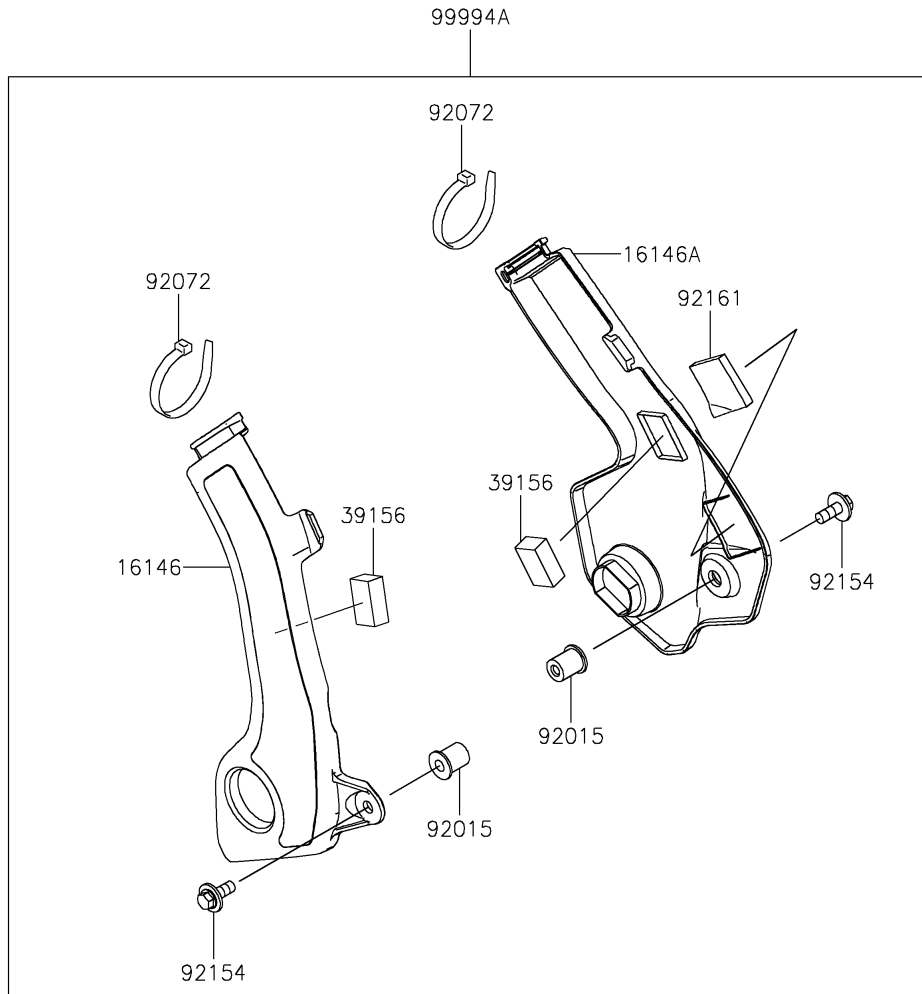

# 2022 KLX® 230 PARTS DIAGRAM

Accessory(Frame Cover)

F2910

## 2022 KLX® 230 PARTS LIST

Accessory(Frame Cover)

ITEM NAME	PART NUMBER	QUANTITY
COVER,SKID PLATE (Ref # 14093)	14093-1040	1
COVER-ASSY,FRAME,LH (Ref # 16146)	16146-0867	1
COVER-ASSY,FRAME,RH (Ref # 16146A)	16146-0868	1
PAD,15X25X10 (Ref # 39156)	39156-2489	2
NUT (Ref # 92015)	92015-1700	2
BAND,L=202 (Ref # 92072)	92072-1195	2
BOLT,FLANGED-SMALL,6X16 (Ref # 92154)	92154-1183	2
BOLT,FLANGED,6X9 (Ref # 92154A)	92154-4084	3
DAMPER (Ref # 92161)	92161-1591	1
SKID PLATE (Ref # 99994)	99994-1246	1
COVER-FRAME (Ref # 99994A)	99994-1466	1