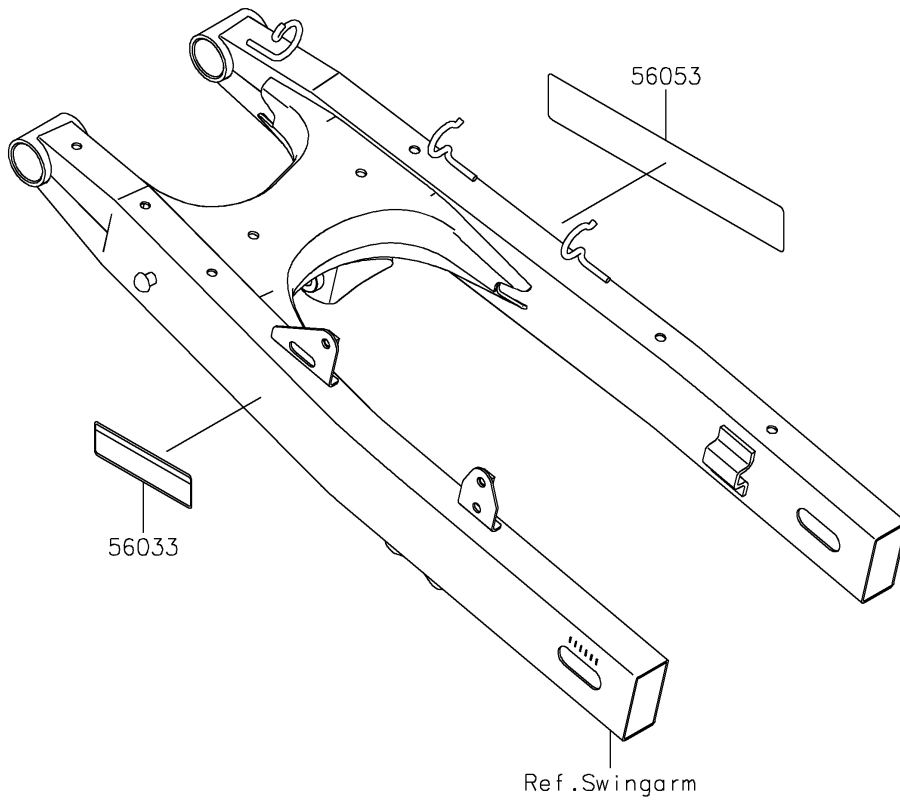

2022 KLX[®] 230 PARTS DIAGRAM

Labels

F2860

2022 KLX® 230 PARTS LIST

Labels

ITEM NAME	PART NUMBER	QUANTITY
LABEL-MANUAL,CHAIN (Ref # 56033)	56033-1466	1
LABEL-SPECIFICATION,TIRE&LOAD (Ref # 56053)	56053-1779	1