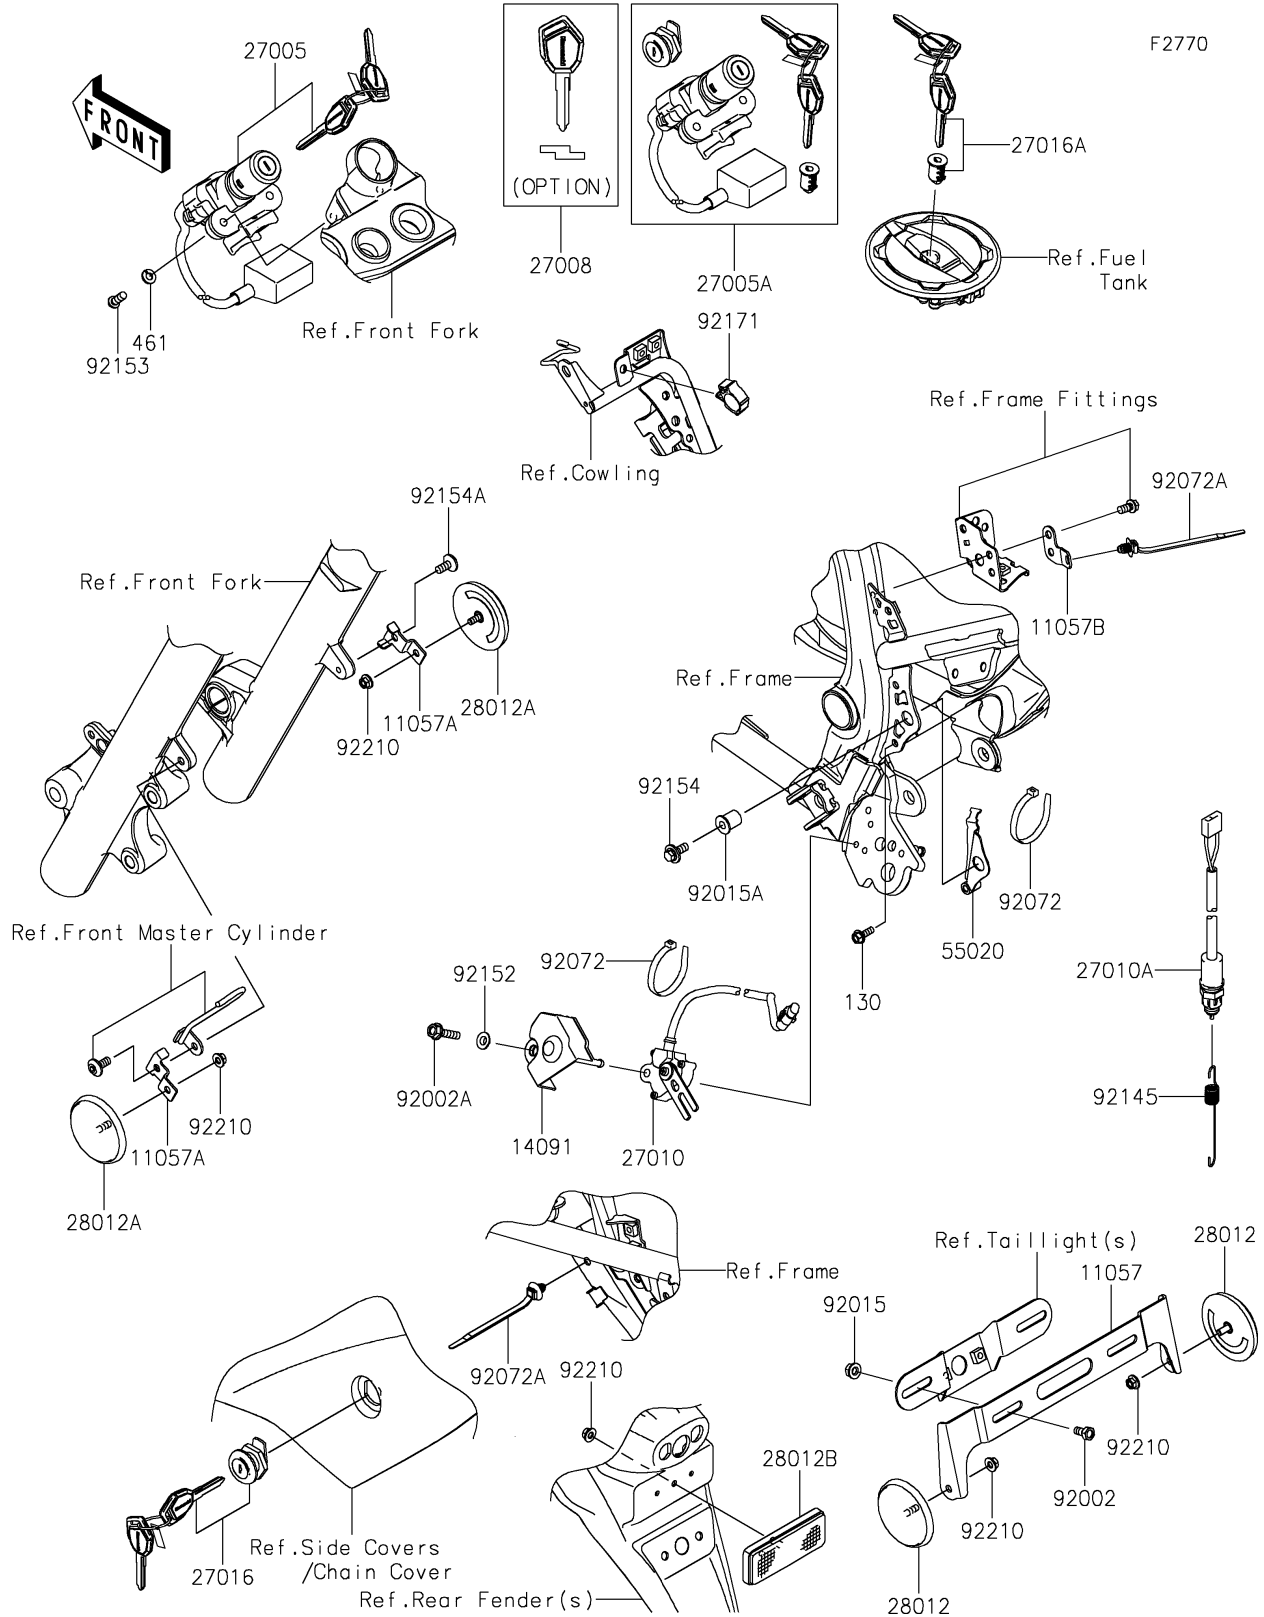

2022 KLX® 230 PARTS DIAGRAM

Ignition Switch

2022 KLX® 230 PARTS LIST

Ignition Switch

ITEM NAME	PART NUMBER	QUANTITY
BRACKET,REFLECTOR (Ref # 11057)	11057-0641	1
BRACKET,FR (Ref # 11057A)	11057-2421	2
BRACKET (Ref # 11057B)	11057-4032	1
COVER,SIDE STAND SWITCH (Ref # 14091)	14091-1553	1
SWITCH-ASSY-IGNITION (Ref # 27005)	27005-0694	1
SWITCH-ASSY-IGNITION (Ref # 27005A)	27005-5183	1
KEY-LOCK,BLANK (Ref # 27008)	27008-0650	1
SWITCH,SIDE STAND (Ref # 27010)	27010-0097	1
SWITCH,REAR BRAKE (Ref # 27010A)	27010-0106	1
LOCK-ASSY,SIDE COVER (Ref # 27016)	27016-5410	1
LOCK-ASSY,TANK CAP (Ref # 27016A)	27016-5414	1
REFLECTOR-REFLEX (Ref # 28012)	28012-0002	2
REFLECTOR-REFLEX (Ref # 28012A)	28012-0008	2
REFLECTOR-REFLEX (Ref # 28012B)	28012-1077	1
GUARD (Ref # 55020)	55020-2307	1
BOLT,6X12 (Ref # 92002)	92002-1132	2
BOLT,FLANGED,6X25 (Ref # 92002A)	92002-1582	1
NUT,FLANGED,6MM (Ref # 92015)	92015-1367	2
NUT (Ref # 92015A)	92015-1700	1
BAND,L=200 (Ref # 92072)	92072-0106	2
BAND,OS170-FT7(BLACK) (Ref # 92072A)	92072-1414	2
SPRING (Ref # 92145)	92145-1940	1
COLLAR,6.4X8X4.3 (Ref # 92152)	92152-2212	1
BOLT,TORX,6X16 (Ref # 92153)	92153-1426	2
BOLT,FLANGED-SMALL,6X16 (Ref # 92154)	92154-1183	1
BOLT,SOCKET,6X14 (Ref # 92154A)	92154-3763	1
CLAMP,BRAKE HOSE (Ref # 92171)	92171-0316	1
NUT,FLANGED,5MM (Ref # 92210)	92210-0007	5
BOLT-FLANGED,5X14 (Ref # 130)	130BA0514	1

2022 KLX®230 PARTS LIST

Ignition Switch

ITEM NAME	PART NUMBER	QUANTITY
WASHER-SPRING,6MM (Ref # 461)	461DA0600	2