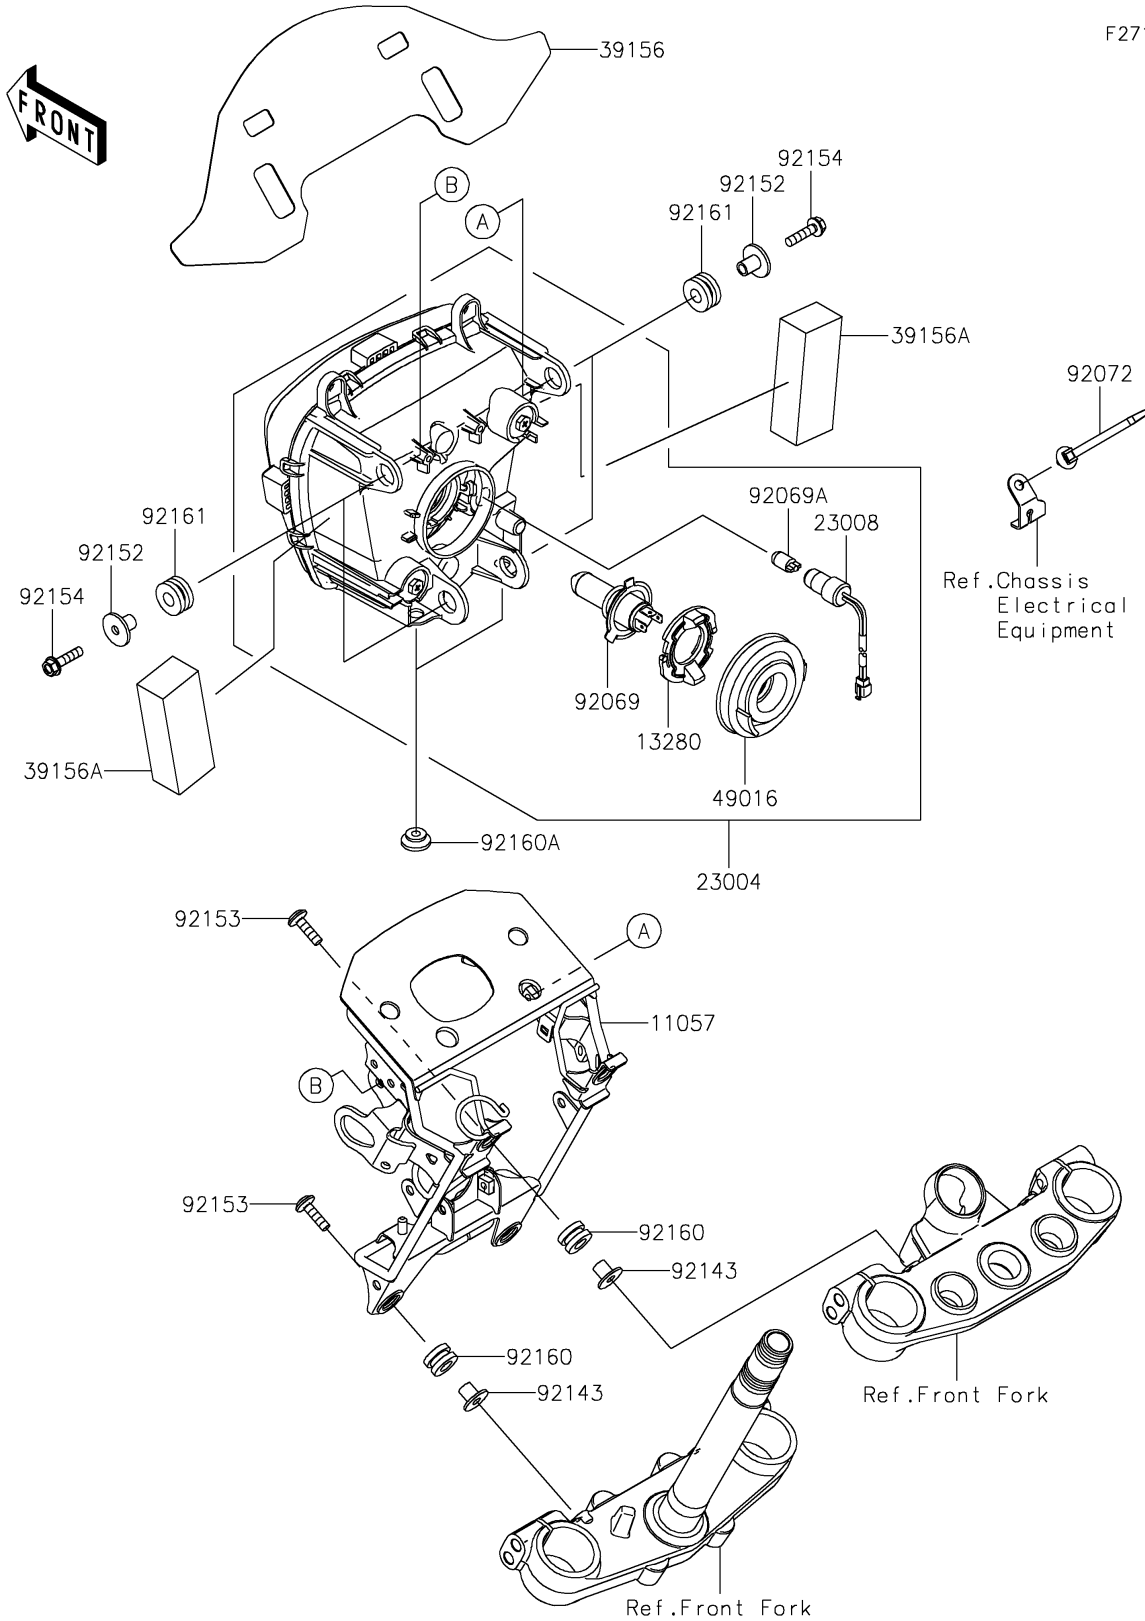

2022 KLX® 230 PARTS DIAGRAM

Headlight(s)

F2710

2022 KLX® 230 PARTS LIST

Headlight(s)

ITEM NAME	PART NUMBER	QUANTITY
BRACKET,HEAD LAMP (Ref # 11057)	11057-4020	1
HOLDER (Ref # 13280)	13280-0902	1
LAMP-HEAD (Ref # 23004)	23004-0415	1
SOCKET-ASSY,POSITION (Ref # 23008)	23008-0197	1
PAD (Ref # 39156)	39156-2564	1
PAD,90X25X35 (Ref # 39156A)	39156-2572	2
COVER-SEAL (Ref # 49016)	49016-0649	1
BULB,12V 60/55W,H4 (Ref # 92069)	92069-0097	1
BULB,12V 5W (Ref # 92069A)	92069-0098	1
BAND,OS170-FT7(BLACK) (Ref # 92072)	92072-1414	1
COLLAR (Ref # 92143)	92143-1353	4
COLLAR,6.5X10X15.3 (Ref # 92152)	92152-1793	4
BOLT,SOCKET,6X22 (Ref # 92153)	92153-0574	4
BOLT,FLANGED,6X25 (Ref # 92154)	92154-2774	4
DAMPER,10X20X12 (Ref # 92160)	92160-1167	4
DAMPER (Ref # 92160A)	92160-1613	2
DAMPER,10X24X12 (Ref # 92161)	92161-2112	4