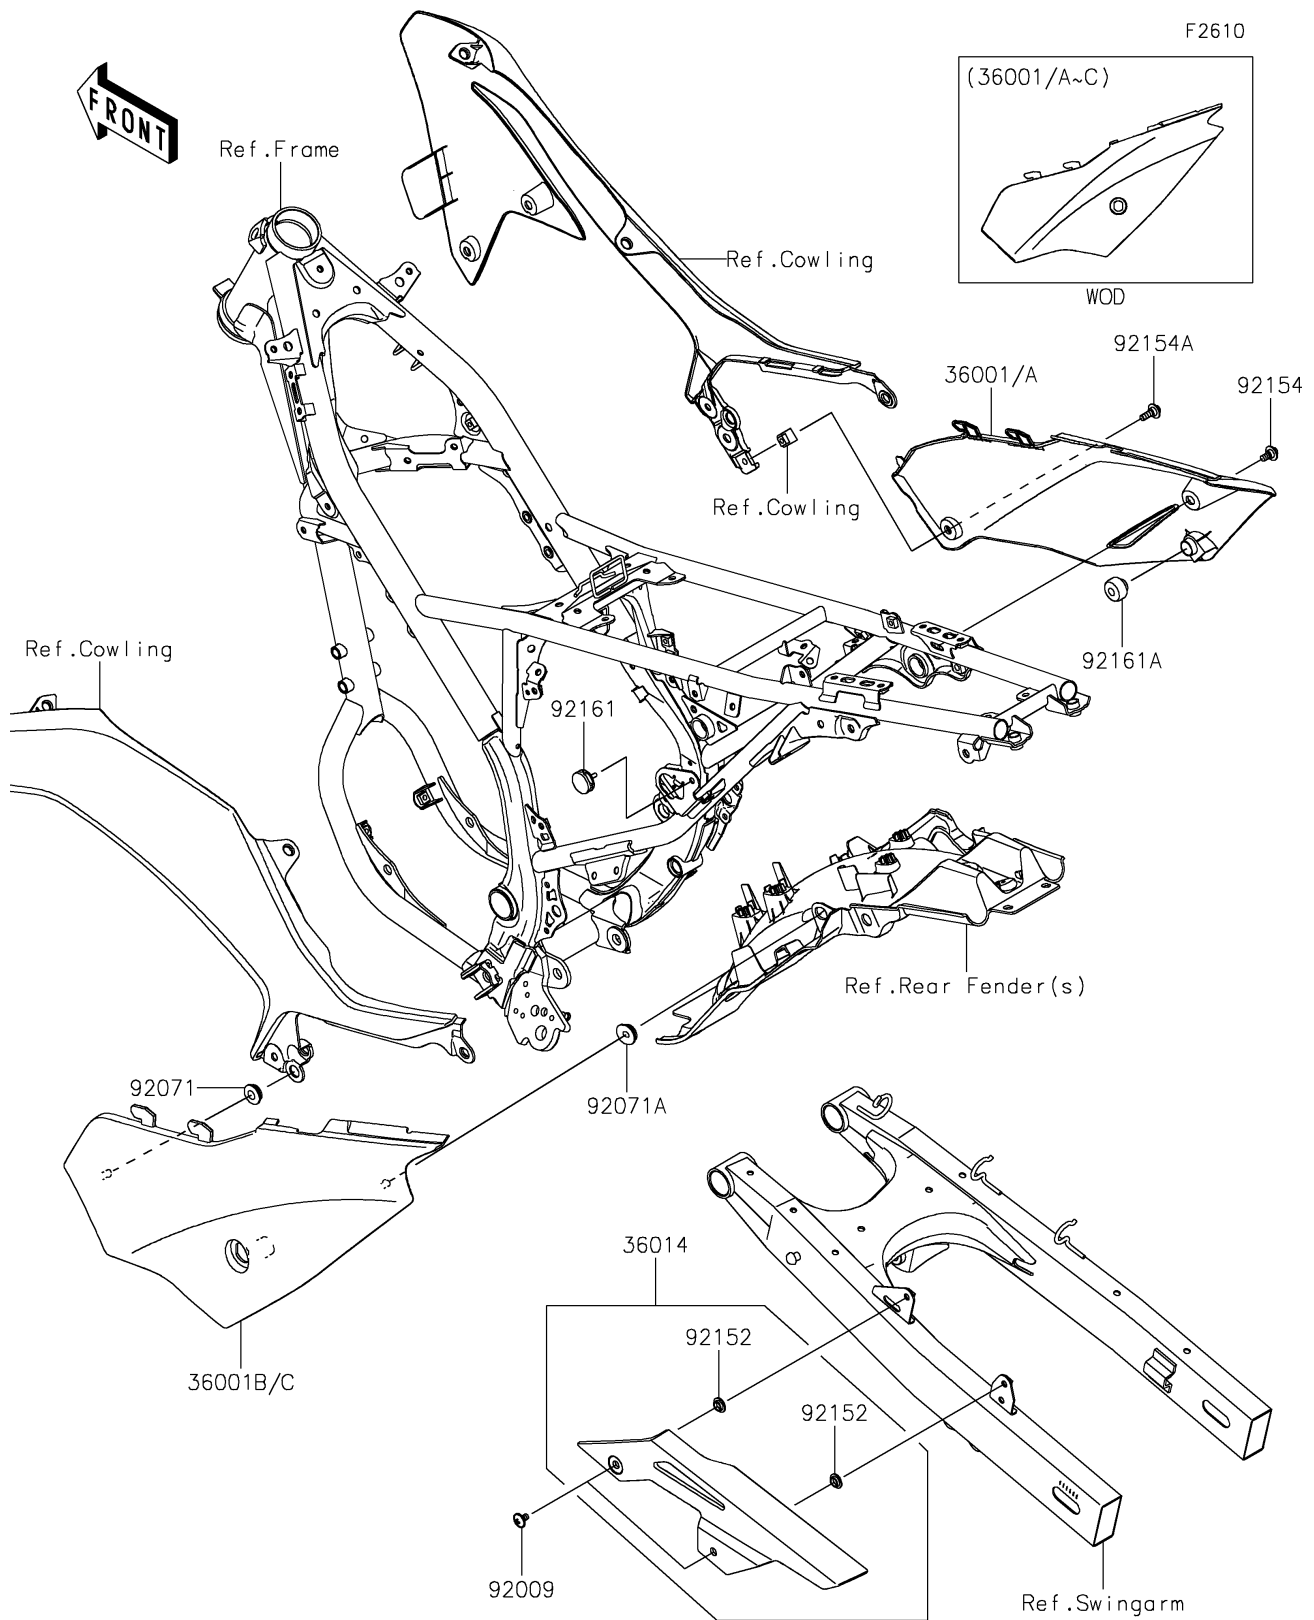

2022 KLX[®]230

PARTS DIAGRAM

Side Covers/Chain Cover

2022 KLX® 230

PARTS LIST

Side Covers/Chain Cover

ITEM NAME	PART NUMBER	QUANTITY
COVER-SIDE,RH,EBONY (Ref # 36001A)	36001-0679-68L	1
COVER-SIDE,LH,EBONY (Ref # 36001C)	36001-0684-68L	1
CASE-CHAIN (Ref # 36014)	36014-0560	1
SCREW,6X10 (Ref # 92009)	92009-1729	2
GROMMET (Ref # 92071)	92071-0794	1
GROMMET (Ref # 92071A)	92071-0795	1
COLLAR,8.8X16X4 (Ref # 92152)	92152-1731	2
BOLT,FLANGED,6X9 (Ref # 92154)	92154-0546	1
BOLT,FLANGED,6X28 (Ref # 92154A)	92154-1739	1
DAMPER (Ref # 92161)	92161-0581	1
DAMPER (Ref # 92161A)	92161-1783	1