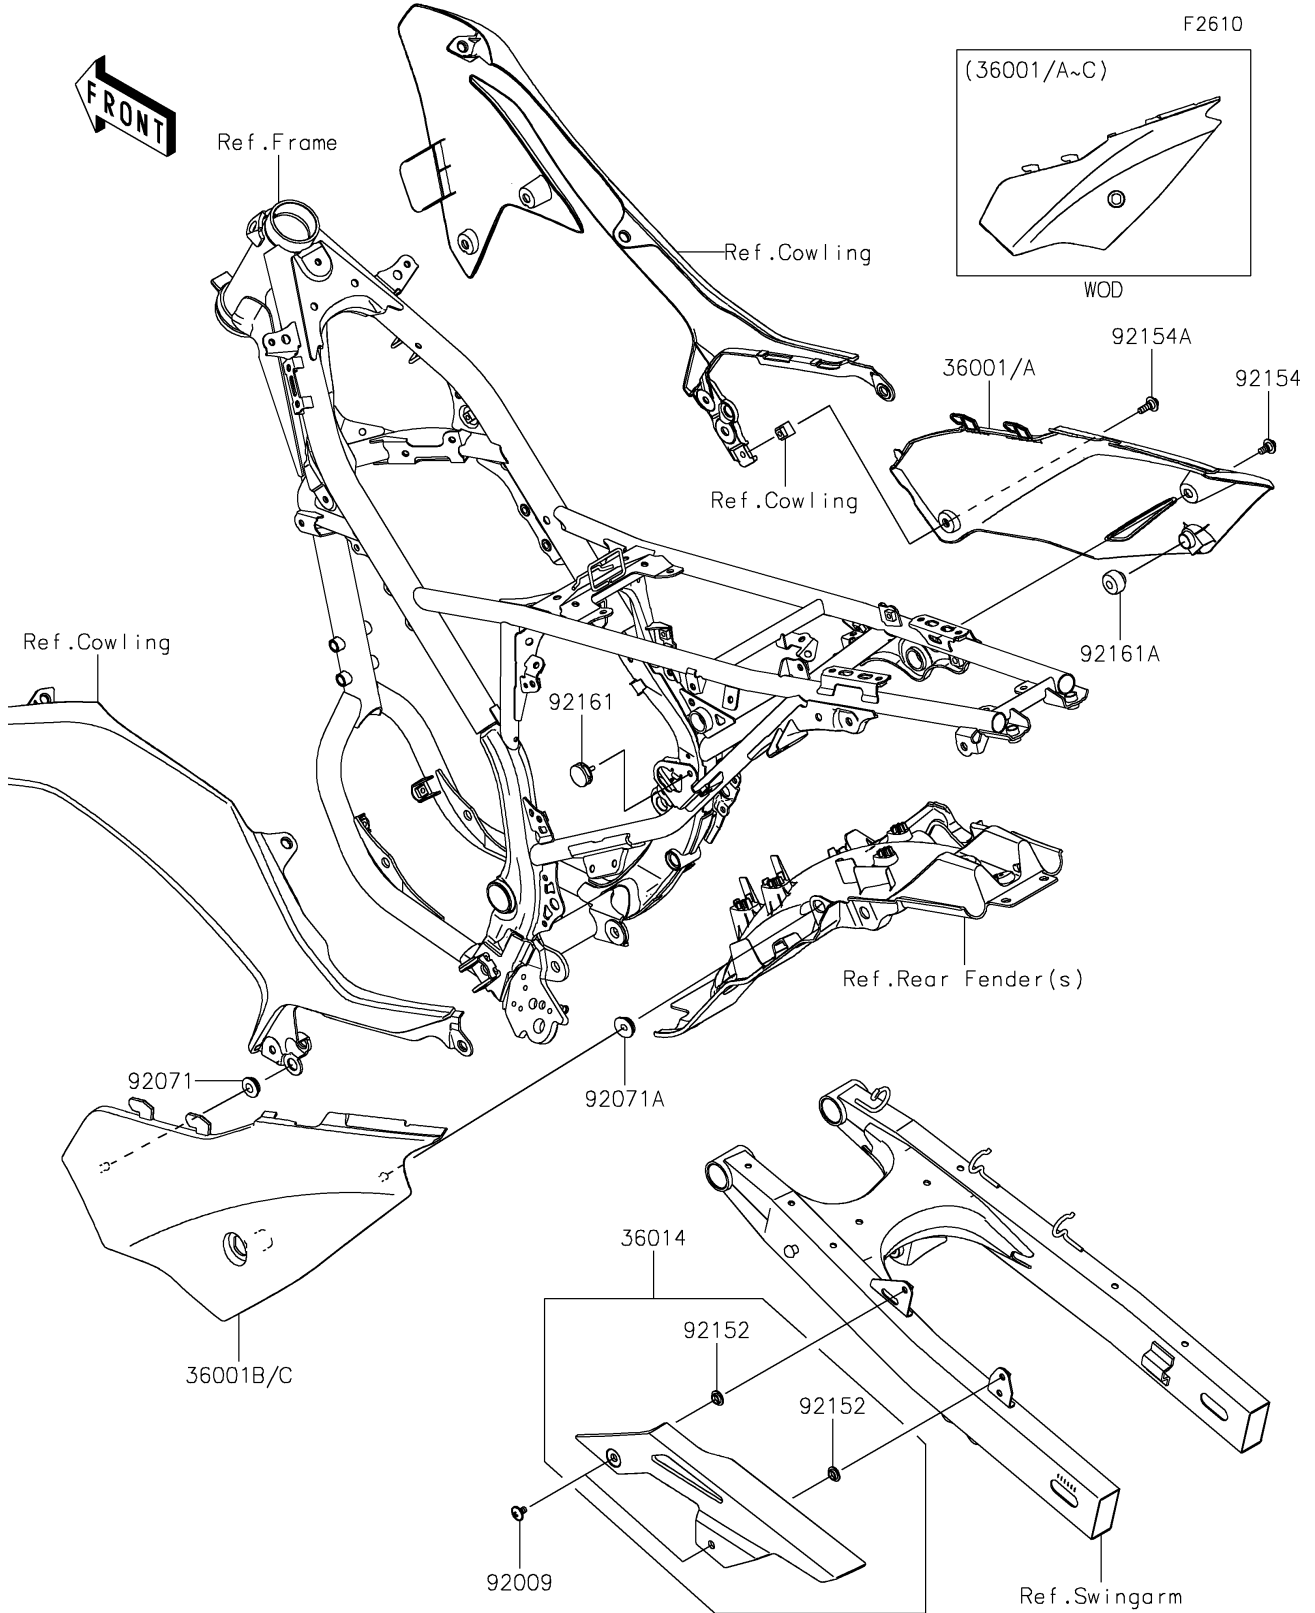

2022 KLX® 230 PARTS DIAGRAM

Side Covers/Chain Cover

2022 KLX® 230 PARTS LIST

Side Covers/Chain Cover

ITEM NAME	PART NUMBER	QUANTITY
COVER-SIDE,RH,EBONY (Ref # 36001A)	36001-0679-68L	1
COVER-SIDE,LH,EBONY (Ref # 36001C)	36001-0684-68L	1
CASE-CHAIN (Ref # 36014)	36014-0560	1
SCREW,6X10 (Ref # 92009)	92009-1729	2
GROMMET (Ref # 92071)	92071-0794	1
GROMMET (Ref # 92071A)	92071-0795	1
COLLAR,8.8X16X4 (Ref # 92152)	92152-1731	2
BOLT,FLANGED,6X9 (Ref # 92154)	92154-0546	1
BOLT,FLANGED,6X28 (Ref # 92154A)	92154-1739	1
DAMPER (Ref # 92161)	92161-0581	1
DAMPER (Ref # 92161A)	92161-1783	1