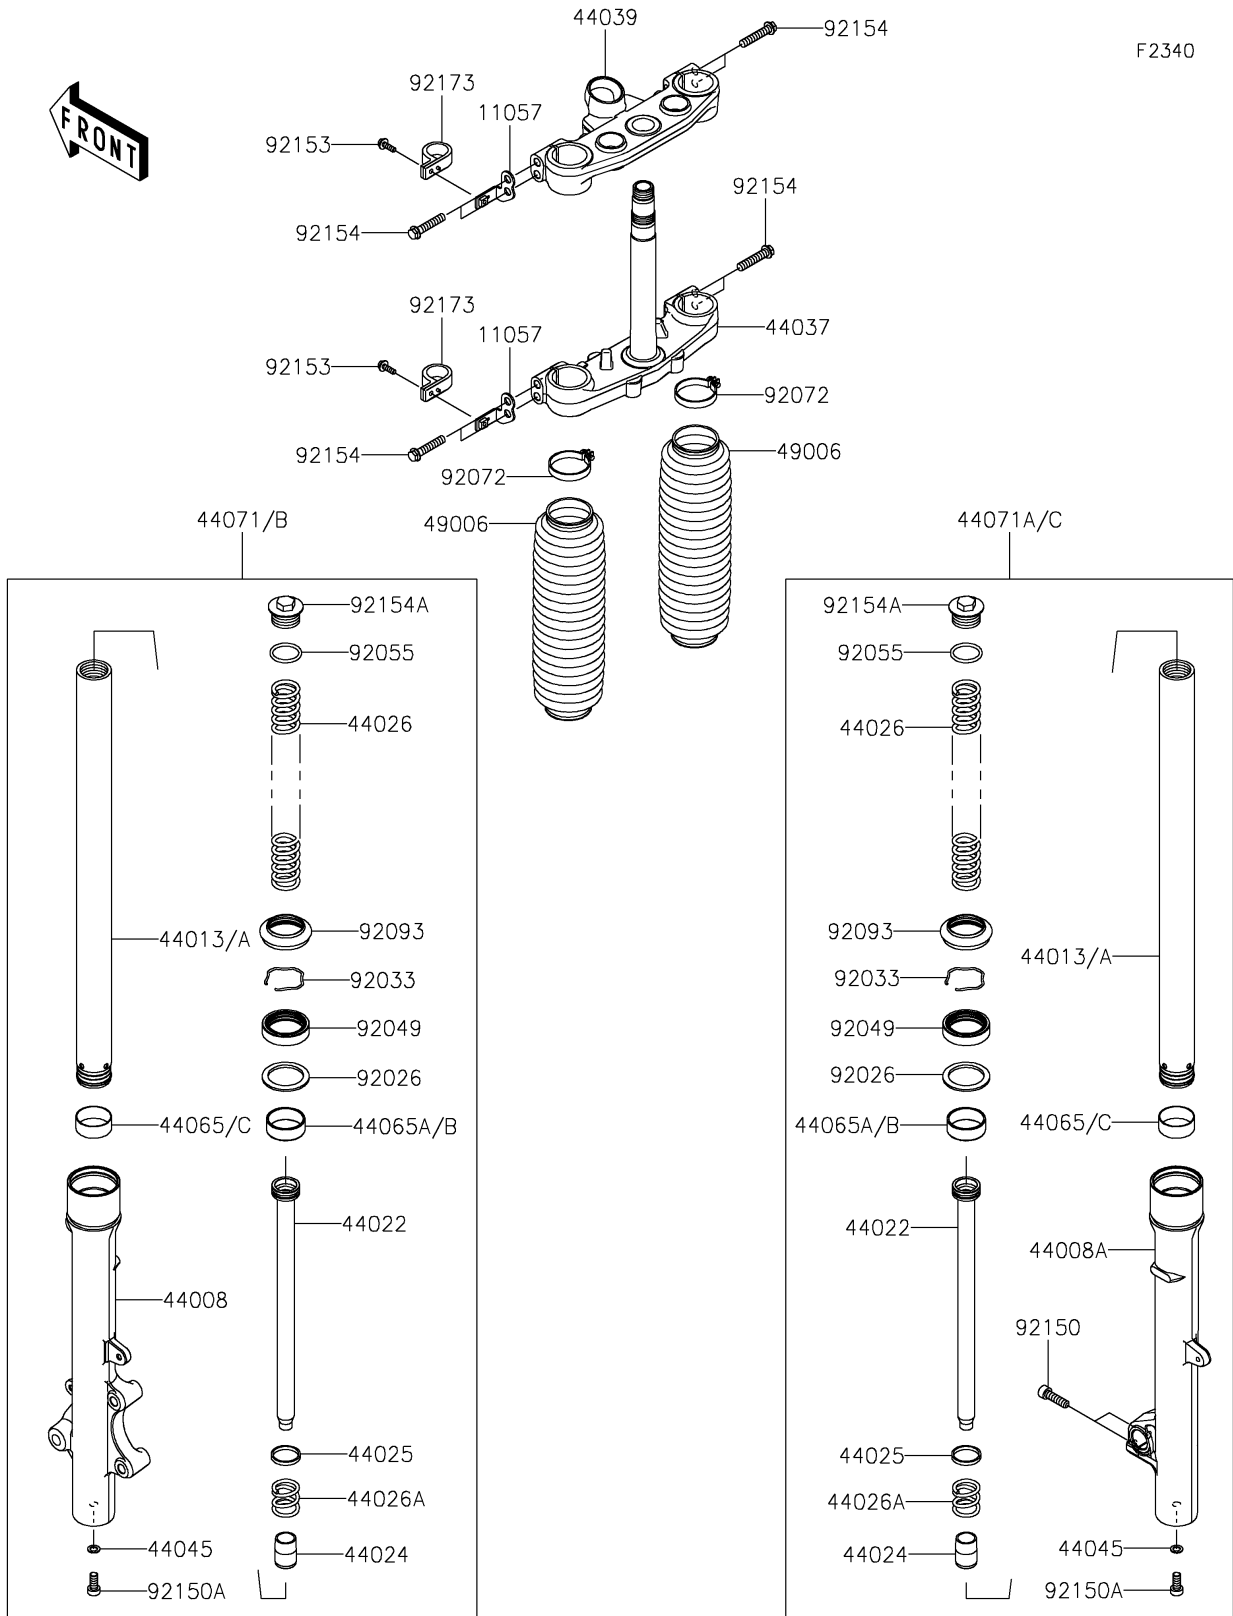

2022 KLX® 230 PARTS DIAGRAM

Front Fork

2022 KLX® 230 PARTS LIST

Front Fork

ITEM NAME	PART NUMBER	QUANTITY
BRACKET (Ref # 11057)	11057-2284	2
PIPE-FORK OUTER,LH (Ref # 44008)	44008-0089	1
PIPE-FORK OUTER,RH (Ref # 44008A)	44008-0090	1
PIPE-FORK INNER (Ref # 44013A)	44013-0386	2
CYLINDER-FORK (Ref # 44022)	44022-0056	2
CAP-OIL-LOCK (Ref # 44024)	44024-0016	2
RING-FORK PISTON (Ref # 44025)	44025-1062	2
SPRING-FRONT FORK (Ref # 44026)	44026-0241	2
SPRING-FRONT FORK (Ref # 44026A)	44026-1556	2
HOLDER-FORK UNDER (Ref # 44037)	44037-0191	1
HOLDER-FORK UPPER (Ref # 44039)	44039-0193	1
GASKET,FORK CYLINDER BOLT (Ref # 44045)	44045-051	2
BUSHING-FRONT FORK (Ref # 44065B)	44065-0069	2
BUSHING-FRONT FORK (Ref # 44065C)	44065-0070	2
DAMPER-ASSY,FORK,LH (Ref # 44071B)	44071-1535	1
DAMPER-ASSY,FORK,RH (Ref # 44071C)	44071-1536	1
BOOT (Ref # 49006)	49006-0612	2
SPACER,FORK (Ref # 92026)	92026-1443	2
RING-SNAP (Ref # 92033)	92033-1286	2
SEAL-OIL (Ref # 92049)	92049-0734	2
RING-O (Ref # 92055)	92055-1456	2
BAND (Ref # 92072)	92072-0826	2
SEAL,FORK OUTER (Ref # 92093)	92093-1367	2
BOLT,SOCKET,8X30 (Ref # 92150)	92150-1407	2
BOLT,SOCKET,8X18 (Ref # 92150A)	92150-1432	2
BOLT,FLANGED (Ref # 92153)	92153-1397	2
BOLT (Ref # 92154)	92154-0463	8
BOLT (Ref # 92154A)	92154-3953	2
CLAMP (Ref # 92173)	92173-2246	2