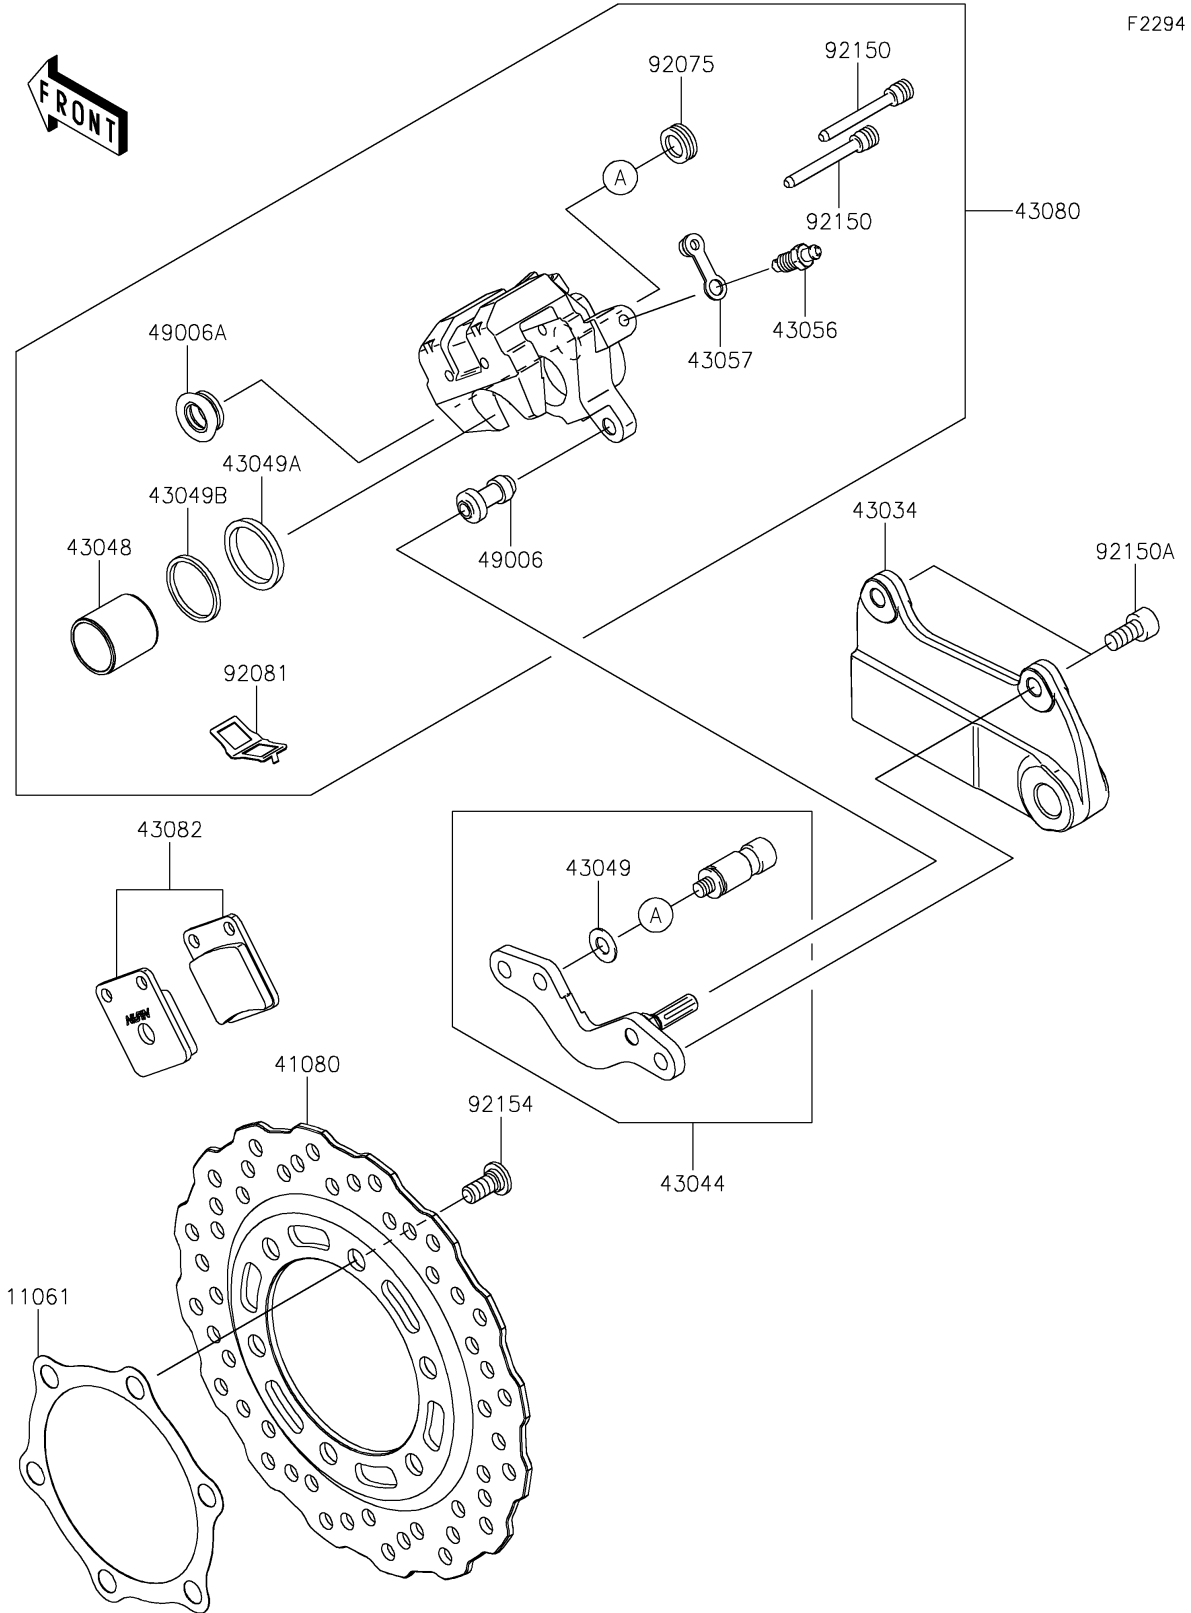

# 2022 KLX® 230 PARTS DIAGRAM

## Rear Brake

## 2022 KLX® 230 PARTS LIST

### Rear Brake

ITEM NAME	PART NUMBER	QUANTITY
GASKET,DISC (Ref # 11061)	11061-1349	1
DISC,RR (Ref # 41080)	41080-0702	1
HOLDER-BRAKE,RR (Ref # 43034)	43034-0125	1
HOLDER-COMP-CALIPER,RR (Ref # 43044)	43044-1076	1
PISTON-CALIPER (Ref # 43048)	43048-1090	1
PACKING (Ref # 43049)	43049-1025	1
PACKING,PISTON SEAL (Ref # 43049A)	43049-1060	1
PACKING,PISTON SEAL (Ref # 43049B)	43049-1061	1
BREATHER-BRAKE (Ref # 43056)	43056-0004	1
CAP-BREATHER (Ref # 43057)	43057-1001	1
CALIPER-SUB-ASSY,RR (Ref # 43080)	43080-0078	1
PAD-ASSY-BRAKE (Ref # 43082)	43082-0159	1
BOOT,CALIPER (Ref # 49006)	49006-1088	1
BOOT,CALIPER (Ref # 49006A)	49006-1089	1
DAMPER (Ref # 92075)	92075-1414	1
SPRING,PAD (Ref # 92081)	92081-1502	1
BOLT (Ref # 92150)	92150-1144	2
BOLT,SOCKET,8X16 (Ref # 92150A)	92150-1840	2
BOLT,SOCKET,8X18 (Ref # 92154)	92154-3951	6