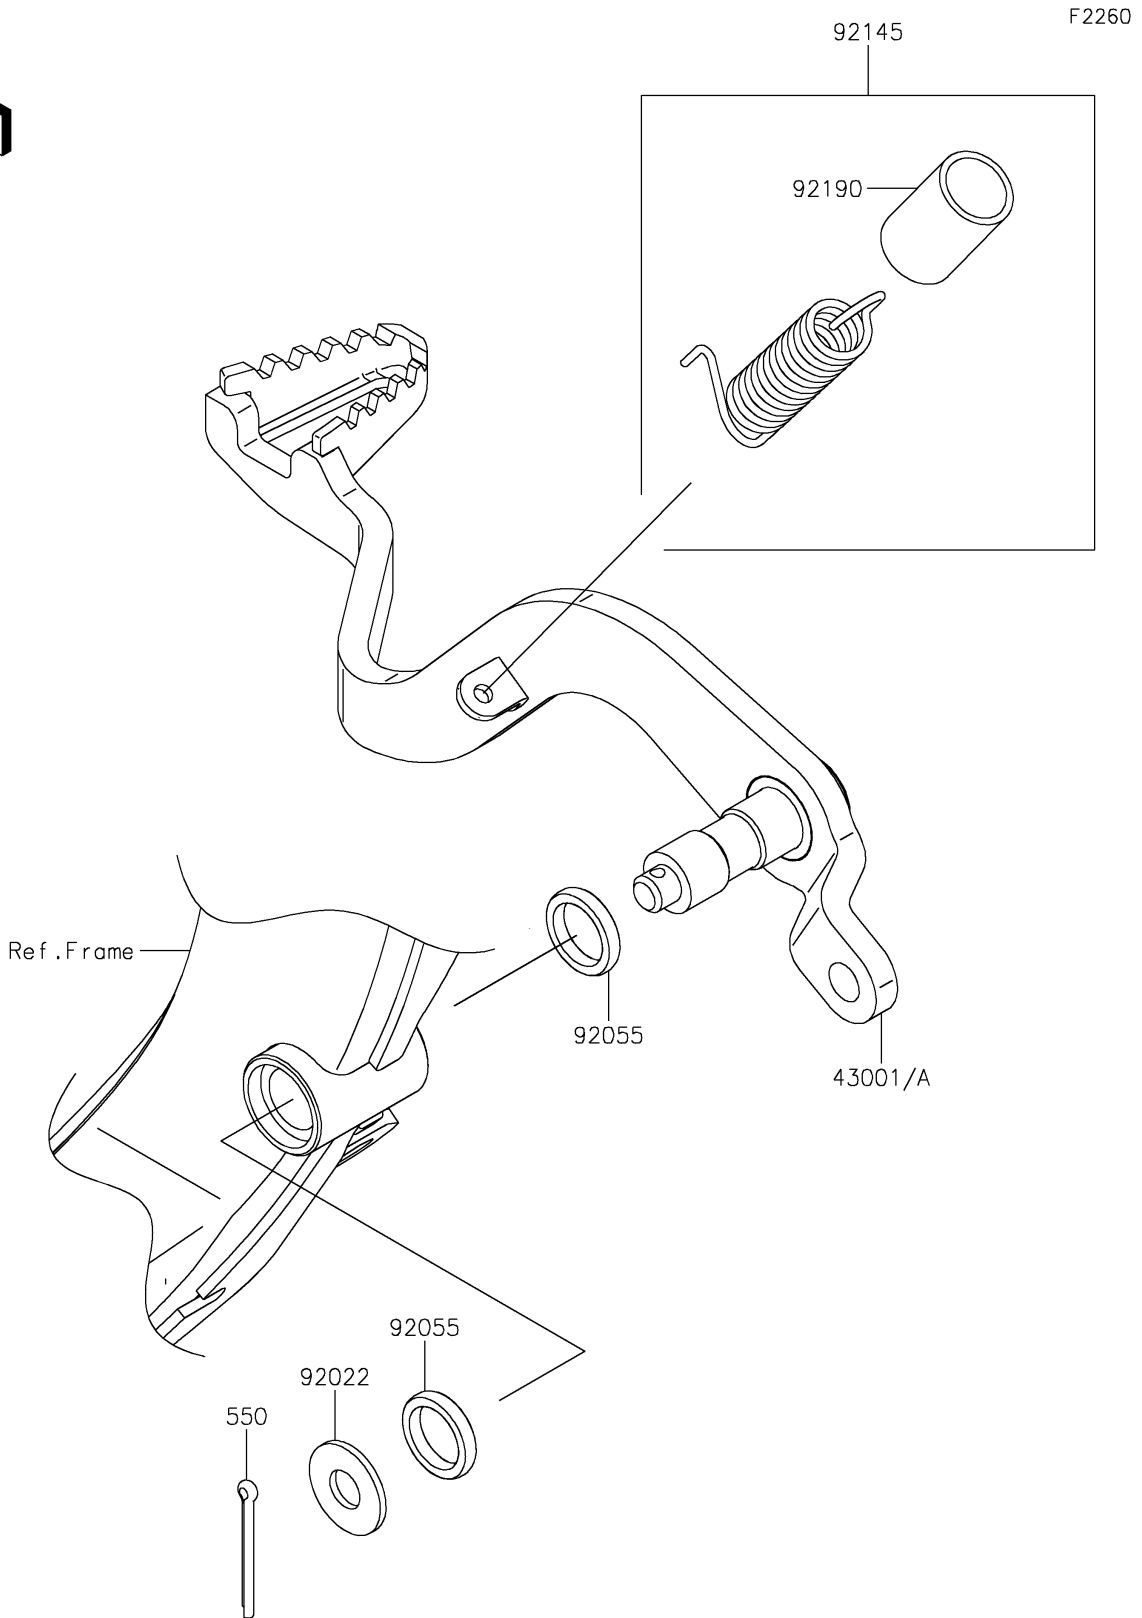

2022 KLX® 230 PARTS DIAGRAM

Brake Pedal

2022 KLX® 230 PARTS LIST

Brake Pedal

ITEM NAME	PART NUMBER	QUANTITY
LEVER-BRAKE (Ref # 43001A)	43001-0776	1
WASHER,8.5X20X1.6 (Ref # 92022)	92022-1561	1
RING-O,13.1X2.7 (Ref # 92055)	92055-0768	2
SPRING,BRAKE PEDAL RETURN (Ref # 92145)	92145-1867	1
TUBE,13X16X25 (Ref # 92190)	92190-1488	1
PIN-COTTER,2.5X25 (Ref # 550)	550AA2525	1