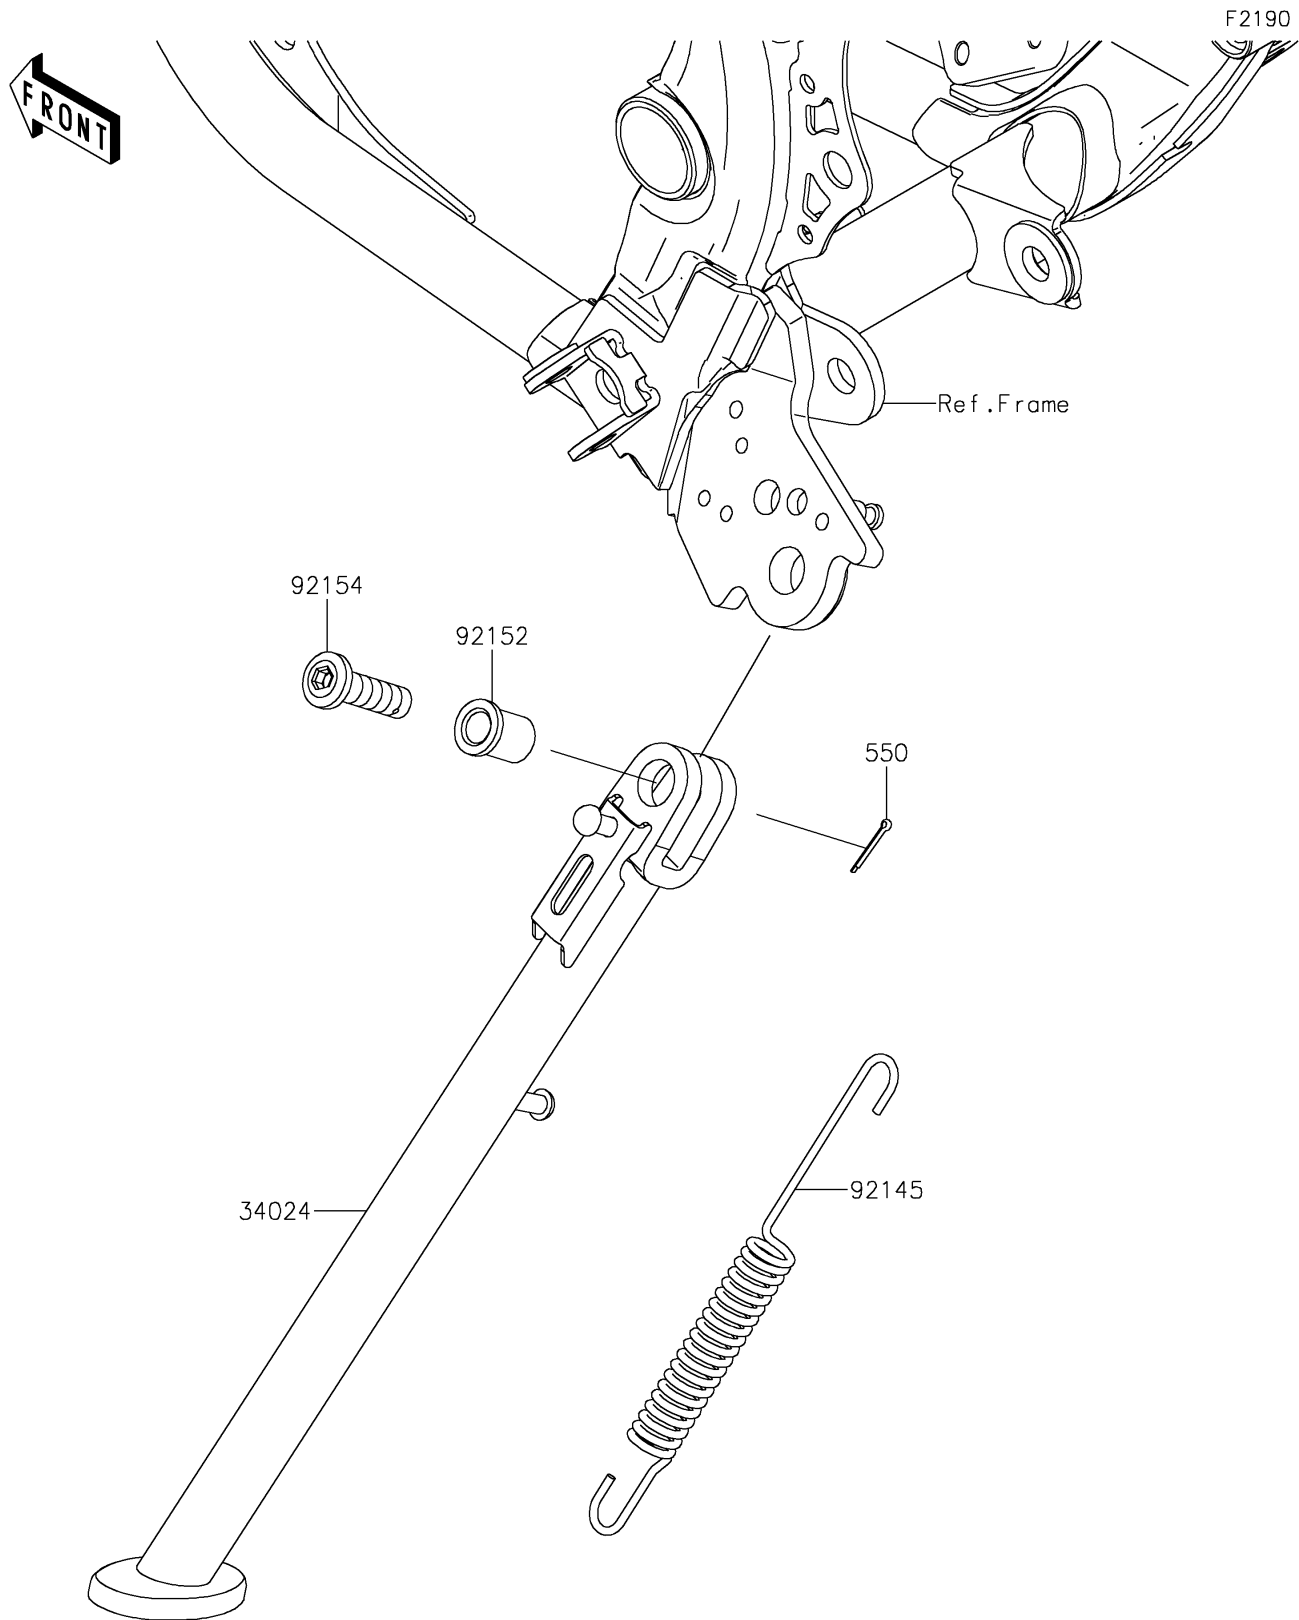

2022 KLX® 230

PARTS DIAGRAM

Stand(s)