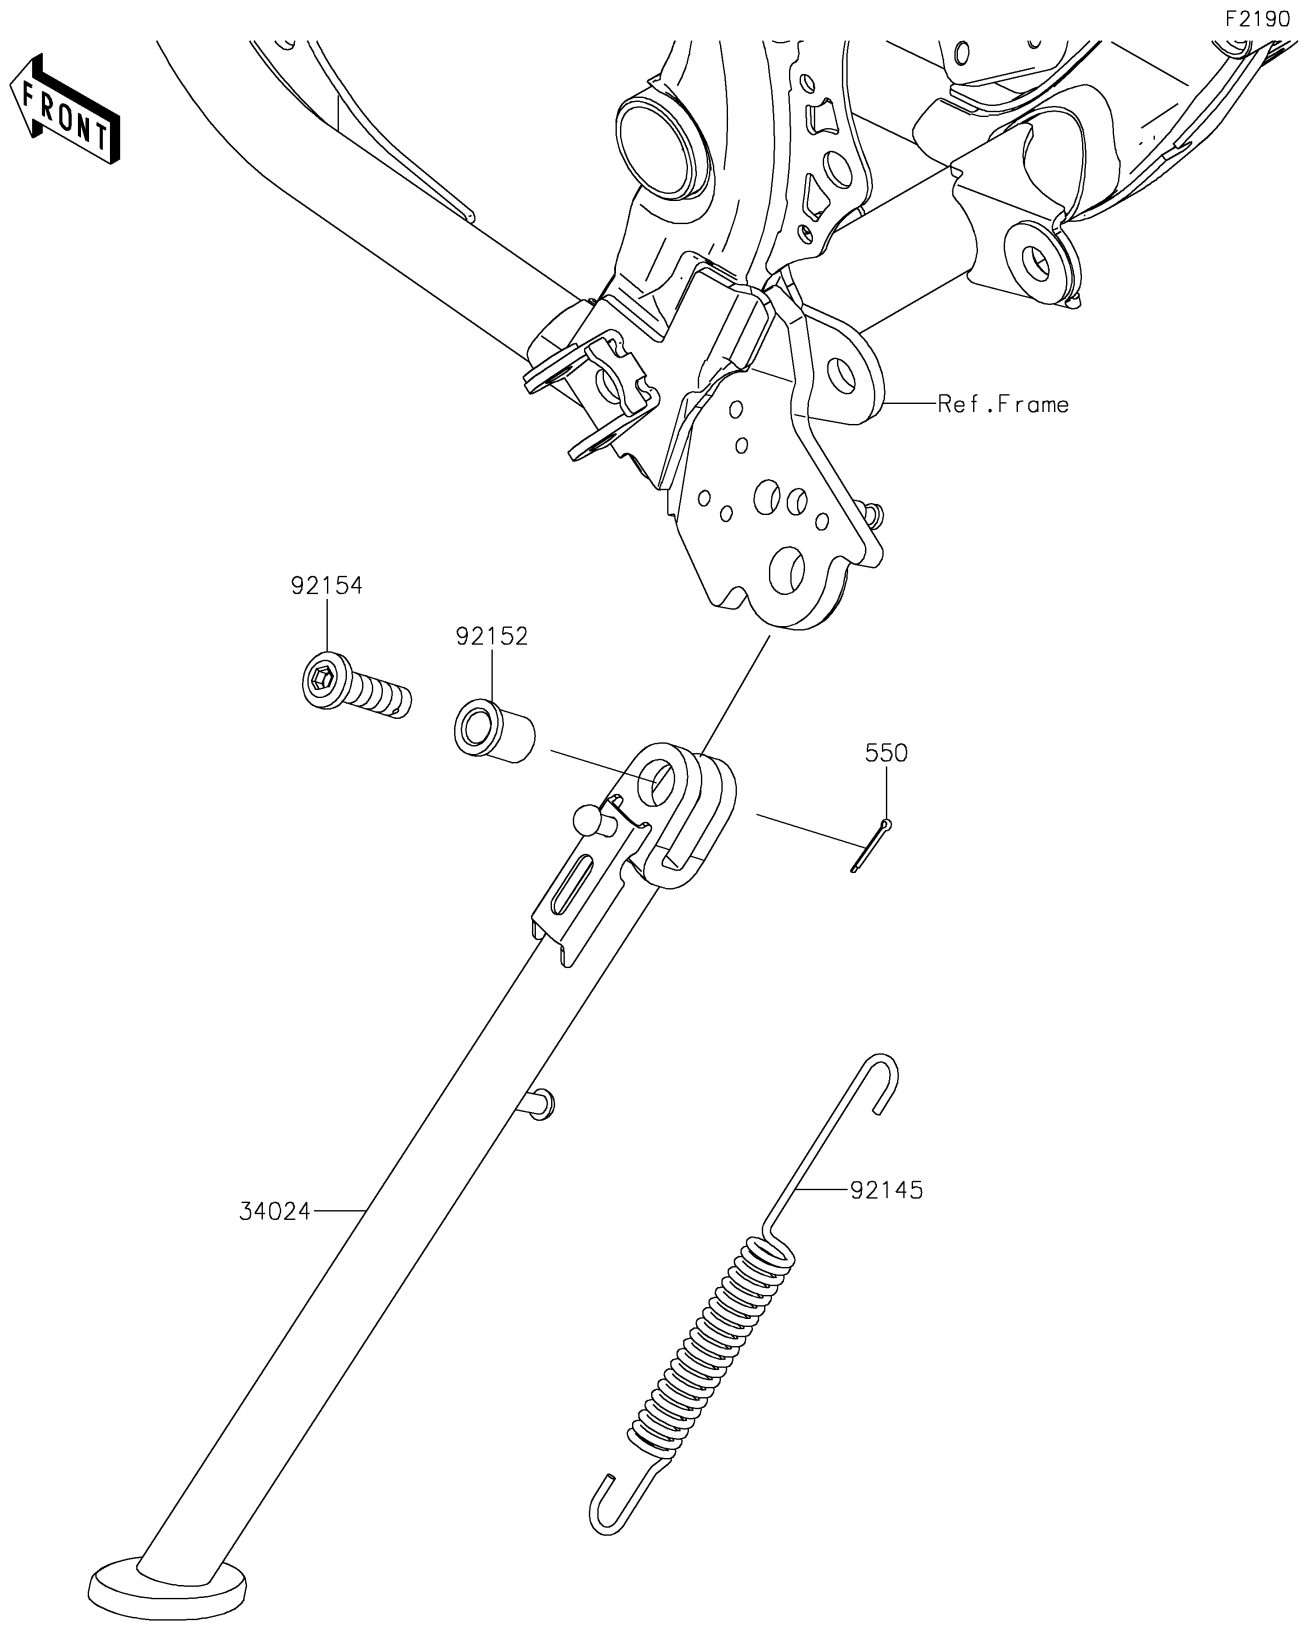

2022 KLX® 230 PARTS DIAGRAM

Stand(s)

2022 KLX® 230 PARTS LIST

Stand(s)

ITEM NAME	PART NUMBER	QUANTITY
STAND-SIDE,P.SILVER (Ref # 34024)	34024-0157-458	1
SPRING,SIDE STAND (Ref # 92145)	92145-1910	1
COLLAR (Ref # 92152)	92152-2561	1
BOLT,SIDE STAND (Ref # 92154)	92154-3895	1
PIN-COTTER,2.0X15 (Ref # 550)	550AA2015	1