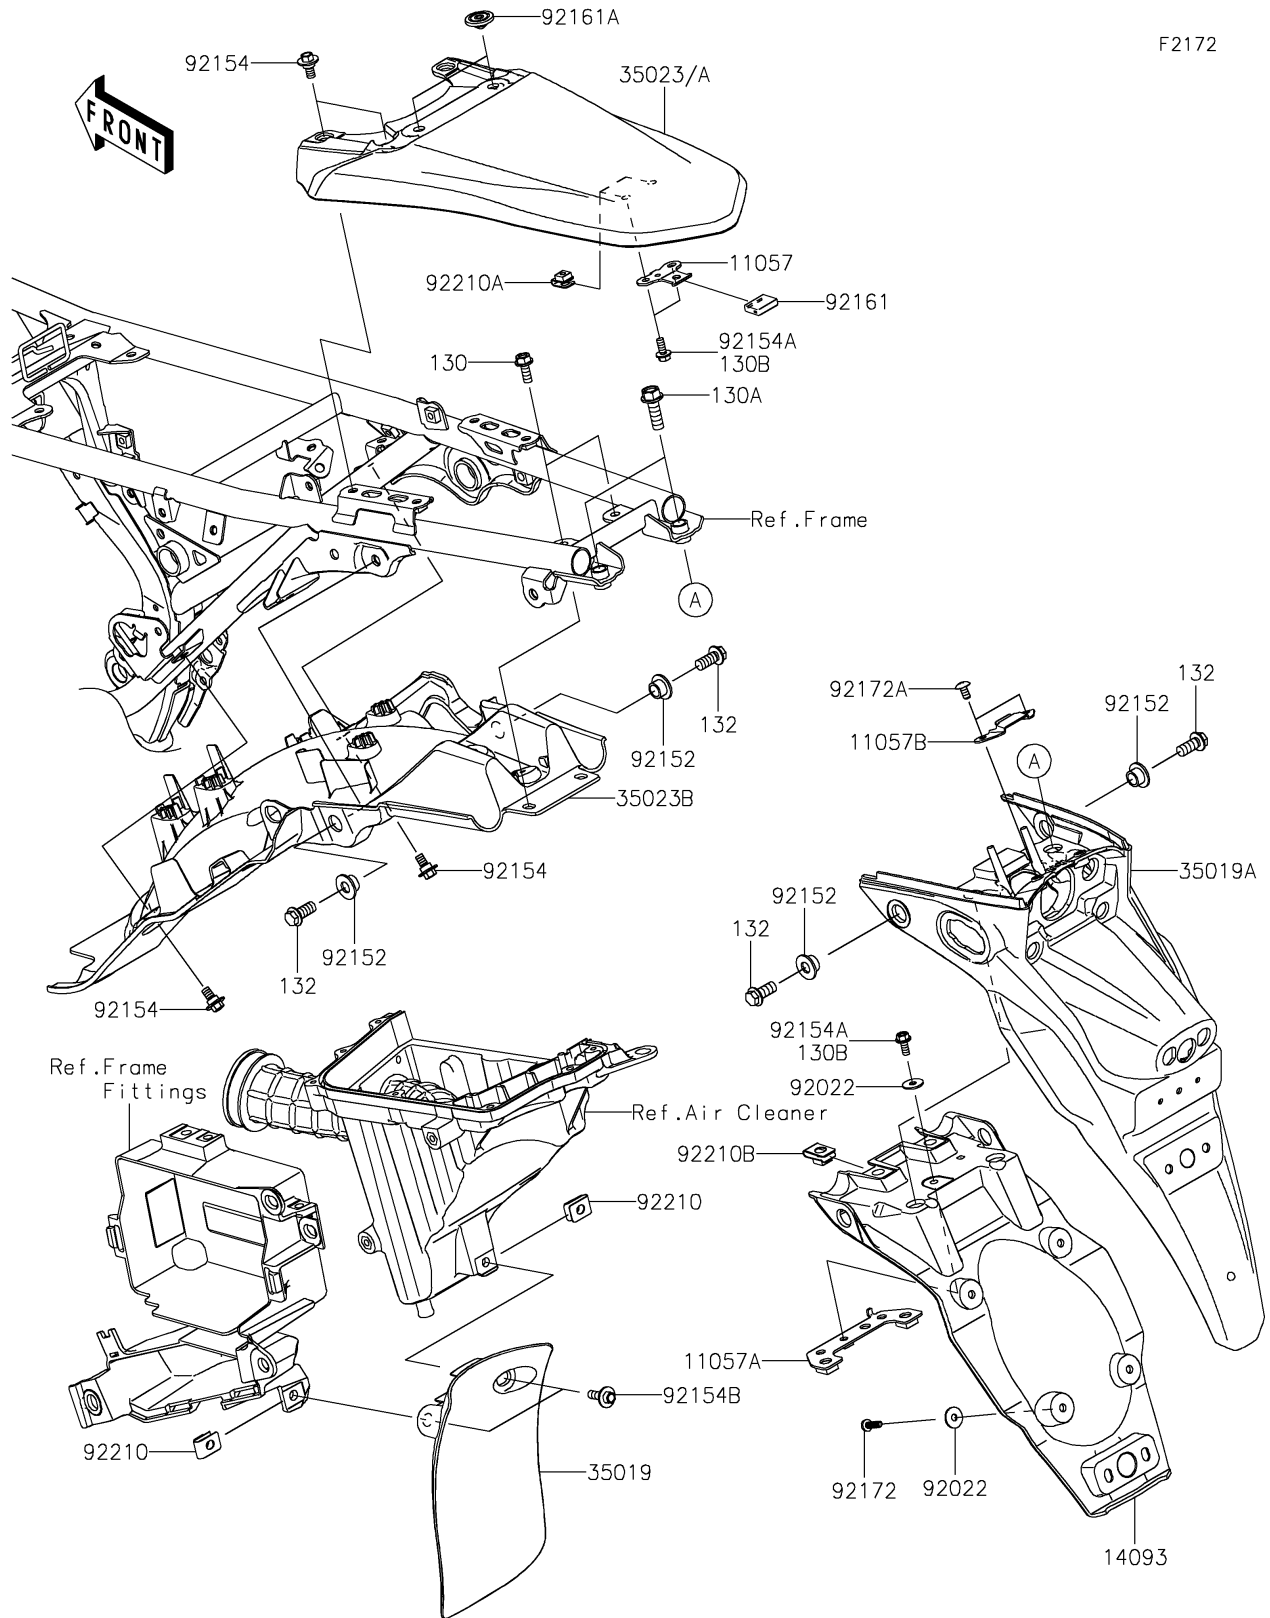

2022 KLX® 230 PARTS DIAGRAM

Rear Fender(s)

2022 KLX® 230 PARTS LIST

Rear Fender(s)

ITEM NAME	PART NUMBER	QUANTITY
BRACKET (Ref # 11057)	11057-2330	1
BRACKET (Ref # 11057A)	11057-2331	1
BRACKET (Ref # 11057B)	11057-2332	1
COVER (Ref # 14093)	14093-0860	1
FLAP (Ref # 35019)	35019-0664	1
FLAP,RR FENDER (Ref # 35019A)	35019-0666	1
FENDER-REAR,EBONY (Ref # 35023A)	35023-0451-68L	1
FENDER-REAR (Ref # 35023B)	35023-0459	1
WASHER,5.2X16X1.2 (Ref # 92022)	92022-263	5
COLLAR (Ref # 92152)	92152-2542	4
BOLT,FLANGED,6X9 (Ref # 92154)	92154-0546	6
BOLT,FLANGED,5X12 (Ref # 92154A)	92154-1215	3
BOLT,FLANGED,6X28 (Ref # 92154B)	92154-1739	2
DAMPER,15X21X5.5 (Ref # 92161)	92161-1472	1
DAMPER,8X22X10 (Ref # 92161A)	92161-1685	2
SCREW,TAPPING,5X16 (Ref # 92172)	92172-0790	4
SCREW,CROS,5X10 (Ref # 92172A)	92172-1255	2
NUT,6MM (Ref # 92210)	92210-0218	2
NUT,PLATE,5MM (Ref # 92210A)	92210-0262	2
NUT,6MM (Ref # 92210B)	92210-0474	2
BOLT-FLANGED,6X16 (Ref # 130)	130BA0616	2
BOLT-FLANGED,8X25 (Ref # 130A)	130BA0825	2
BOLT-FLANGED-SMALL,8X18 (Ref # 132)	132BA0818	4