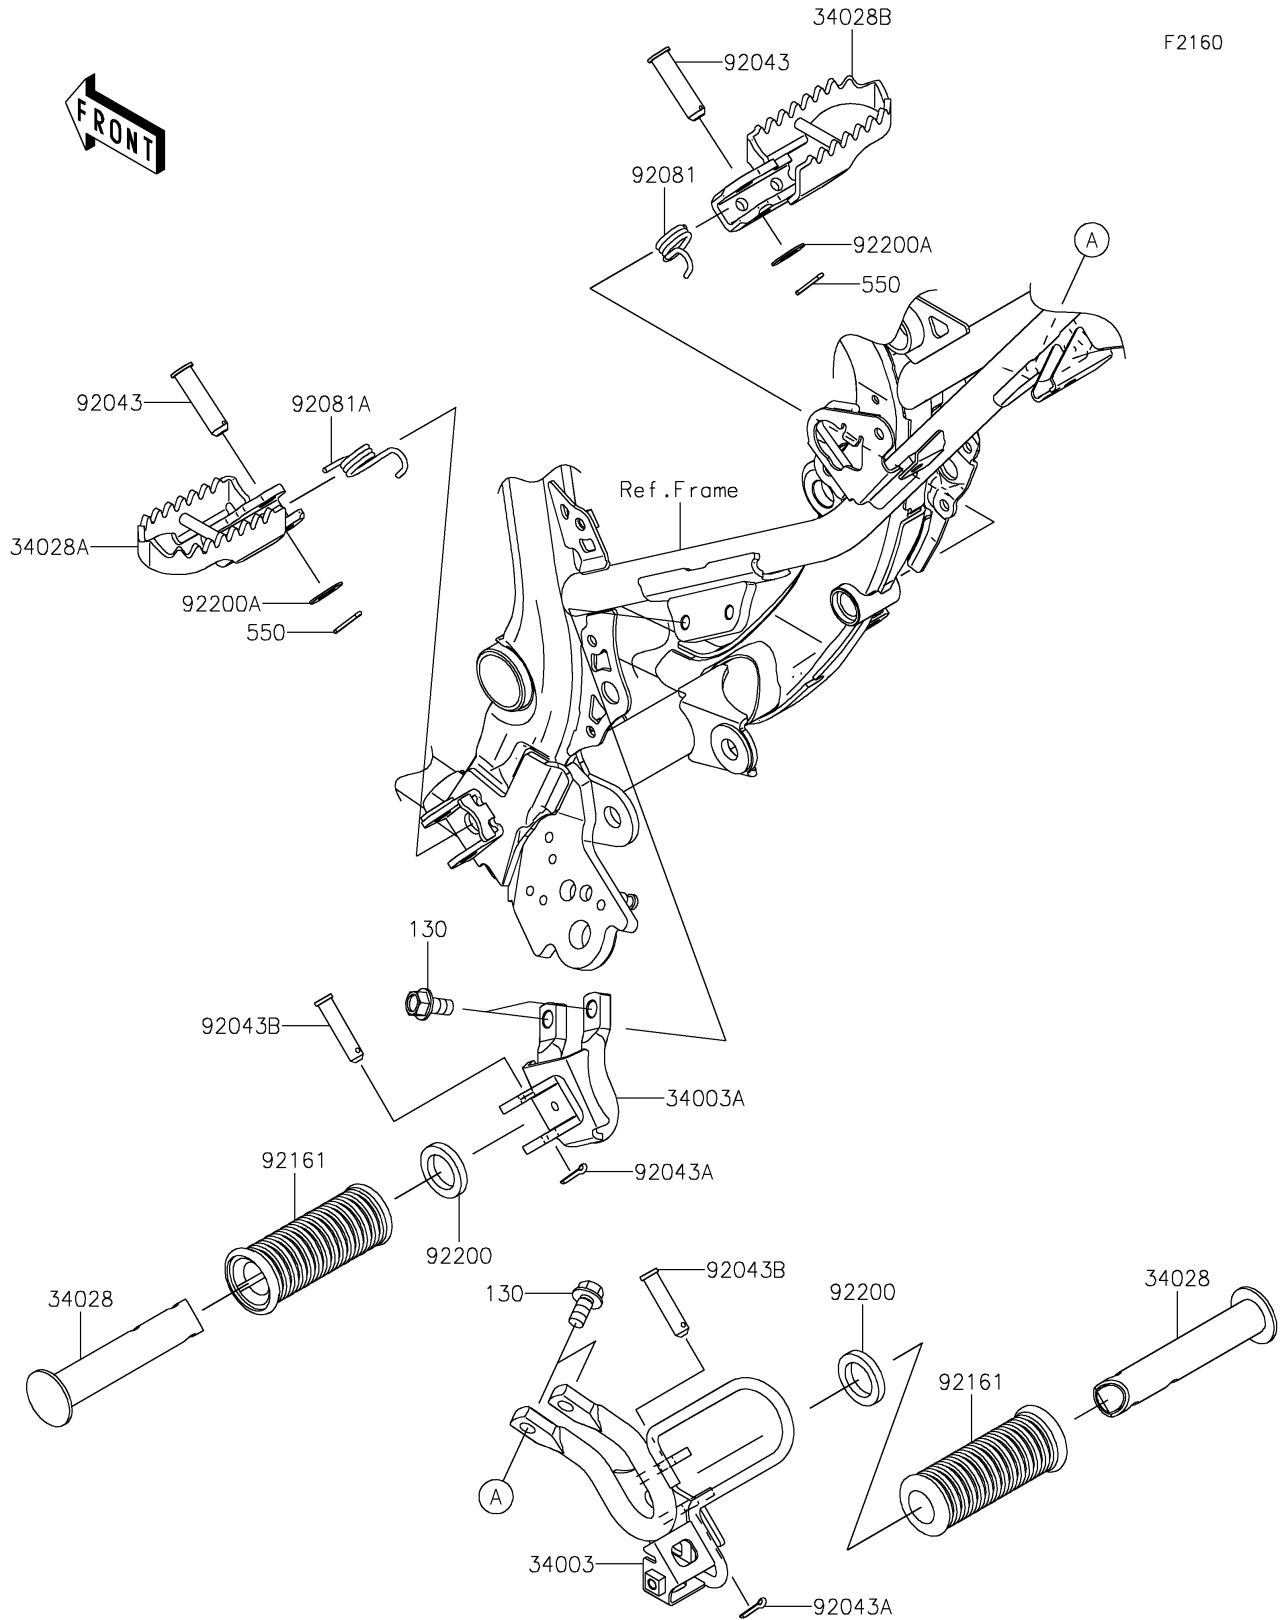

2022 KLX® 230 PARTS DIAGRAM

Footrests

2022 KLX® 230 PARTS LIST

Footrests

ITEM NAME	PART NUMBER	QUANTITY
HOLDER-STEP,RH,P.SILVER (Ref # 34003)	34003-0182-458	1
HOLDER-STEP,LH,P.SILVER (Ref # 34003A)	34003-0183-458	1
STEP,RR (Ref # 34028)	34028-0007	2
STEP,LH (Ref # 34028A)	34028-0369	1
STEP,RH (Ref # 34028B)	34028-0371	1
PIN,10X35 (Ref # 92043)	92043-0744	2
PIN,COTTER,2.5X18 (Ref # 92043A)	92043-0771	2
PIN (Ref # 92043B)	92043-1714	2
SPRING,STEP,RH (Ref # 92081)	92081-1606	1
SPRING,STEP,LH (Ref # 92081A)	92081-1607	1
DAMPER,REAR STEP (Ref # 92161)	92161-0866	2
WASHER,20X30X4.5 (Ref # 92200)	92200-0869	2
WASHER,10.5X20X1.0 (Ref # 92200A)	92200-0870	2
BOLT-FLANGED,8X16 (Ref # 130)	130CA0816	4
PIN-COTTER,2.0X18 (Ref # 550)	550AA2018	2