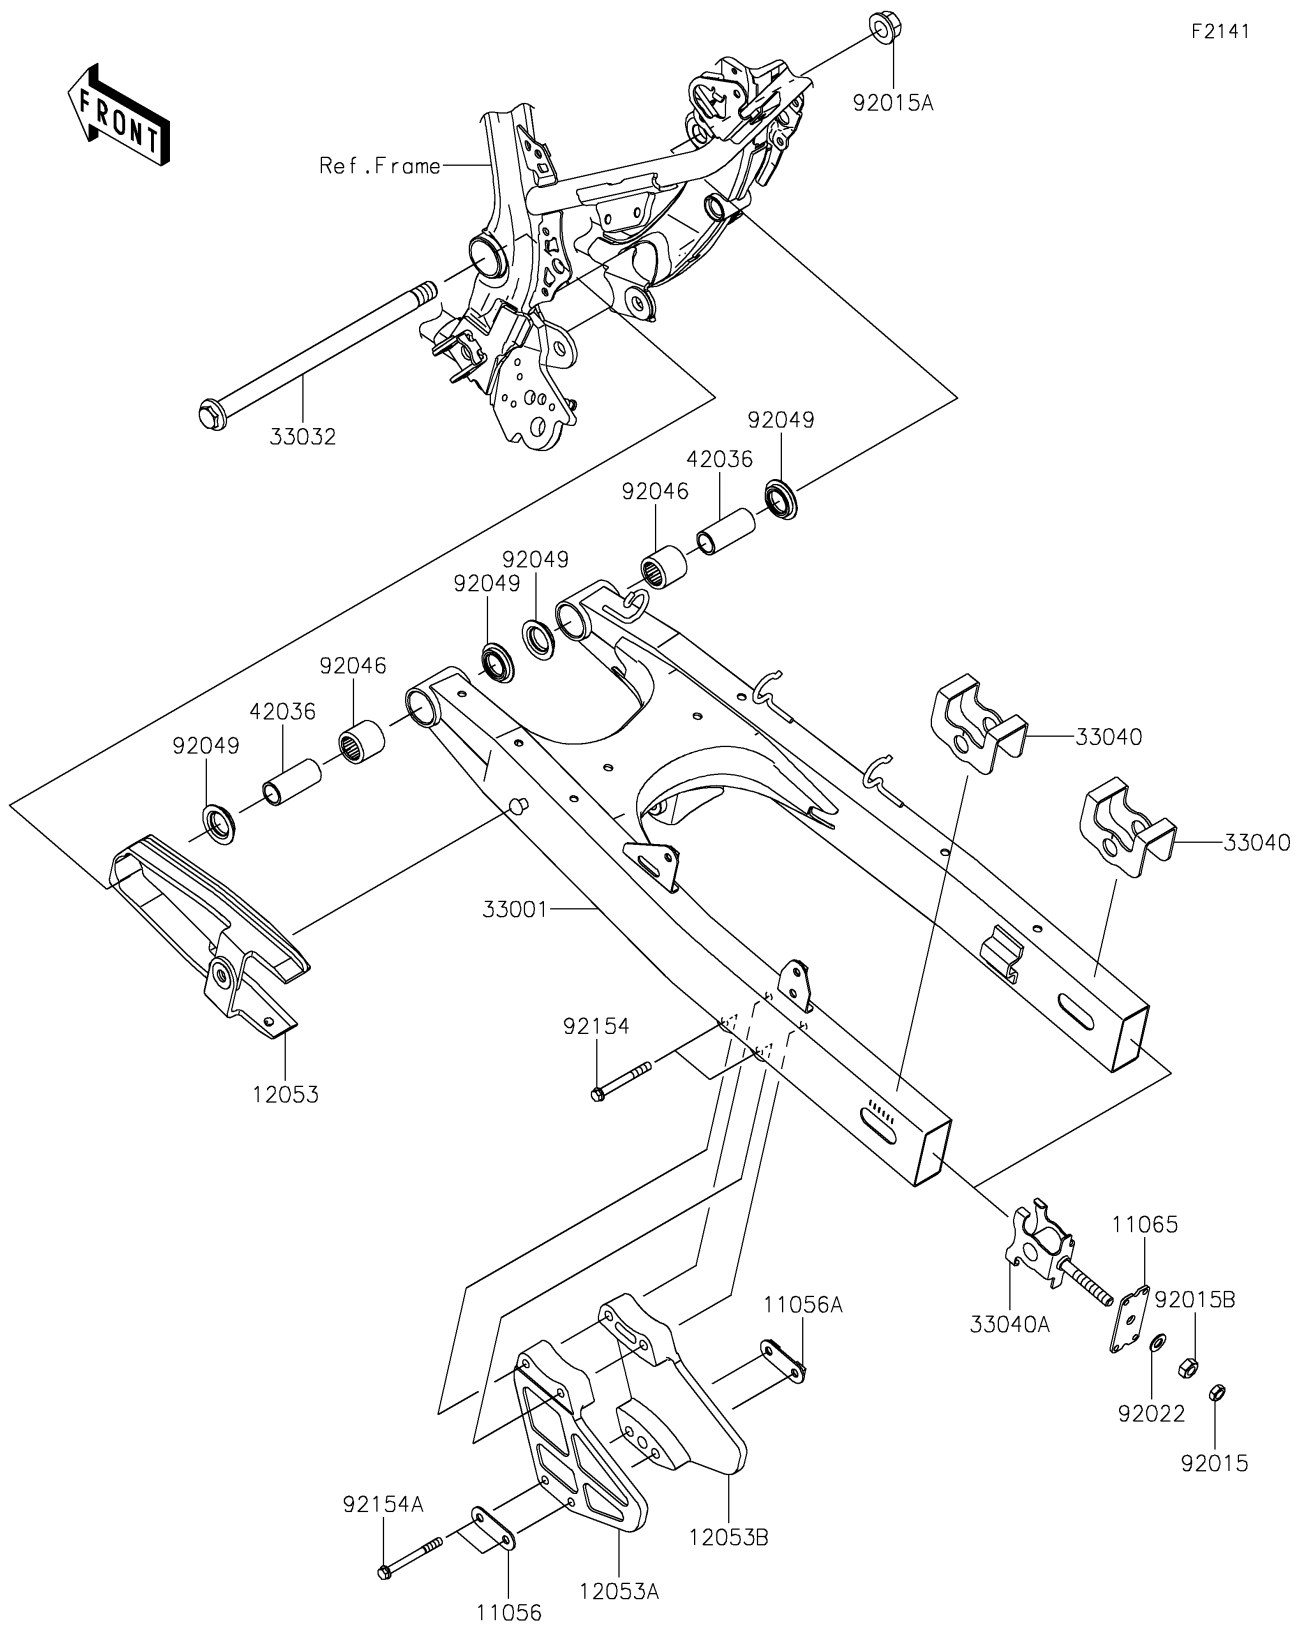

2022 KLX[®] 230

PARTS DIAGRAM

Swingarm

F2141

2022 KLX[®] 230

PARTS LIST

Swingarm

ITEM NAME	PART NUMBER	QUANTITY
BRACKET (Ref # 11056)	11056-2395	1
BRACKET,WITH NUT (Ref # 11056A)	11056-2396	1
CAP (Ref # 11065)	11065-1309	2
GUIDE-CHAIN,FR (Ref # 12053)	12053-0286	1
GUIDE-CHAIN,RR,OUTSIDE (Ref # 12053A)	12053-0287	1
GUIDE-CHAIN,RR,INSIDE (Ref # 12053B)	12053-0288	1
ARM-COMP-SWING,P.SILVER (Ref # 33001)	33001-0712-458	1
SHAFT-SWING ARM,14X243 (Ref # 33032)	33032-0061	1
ADJUSTER-CHAIN,OUTSIDE (Ref # 33040)	33040-0092	2
ADJUSTER-CHAIN,INSIDE (Ref # 33040A)	33040-0093	2
SLEEVE,15X20X46 (Ref # 42036)	42036-0831	2
NUT,8MM (Ref # 92015)	92015-1364	2
NUT,14MM (Ref # 92015A)	92015-1407	1
NUT,8MM (Ref # 92015B)	92015-1658	2
WASHER,8.5X16X1.2 (Ref # 92022)	92022-1582	2
BEARING-NEEDLE,BM202726 (Ref # 92046)	92046-1110	2
SEAL-OIL (Ref # 92049)	92049-0849	4
BOLT,FLANGED,6X55 (Ref # 92154)	92154-1190	2
BOLT,FLANGED,6X60 (Ref # 92154A)	92154-2762	2