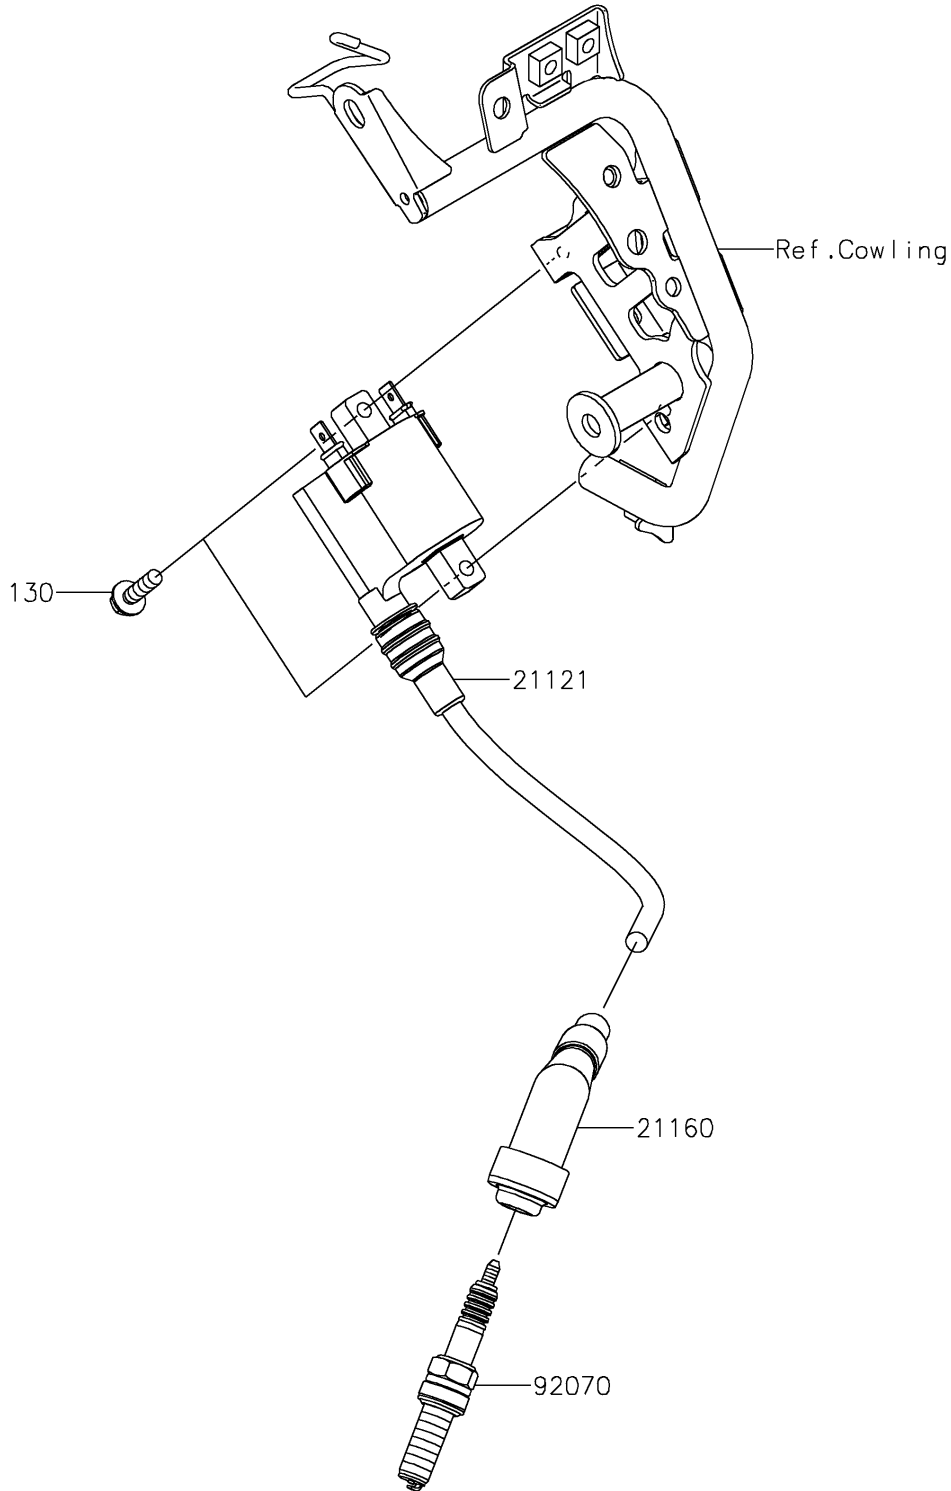

# 2022 KLX® 230 PARTS DIAGRAM

Ignition System

E1830

## 2022 KLX® 230 PARTS LIST

### Ignition System

ITEM NAME	PART NUMBER	QUANTITY
COIL-IGNITION (Ref # 21121)	21121-0735	1
CAP-ASSY-PLUG (Ref # 21160)	21160-0026	1
PLUG-SPARK,LMAR9G(NGK) (Ref # 92070)	92070-0716	1
BOLT-FLANGED,5X18 (Ref # 130)	130BB0518	2