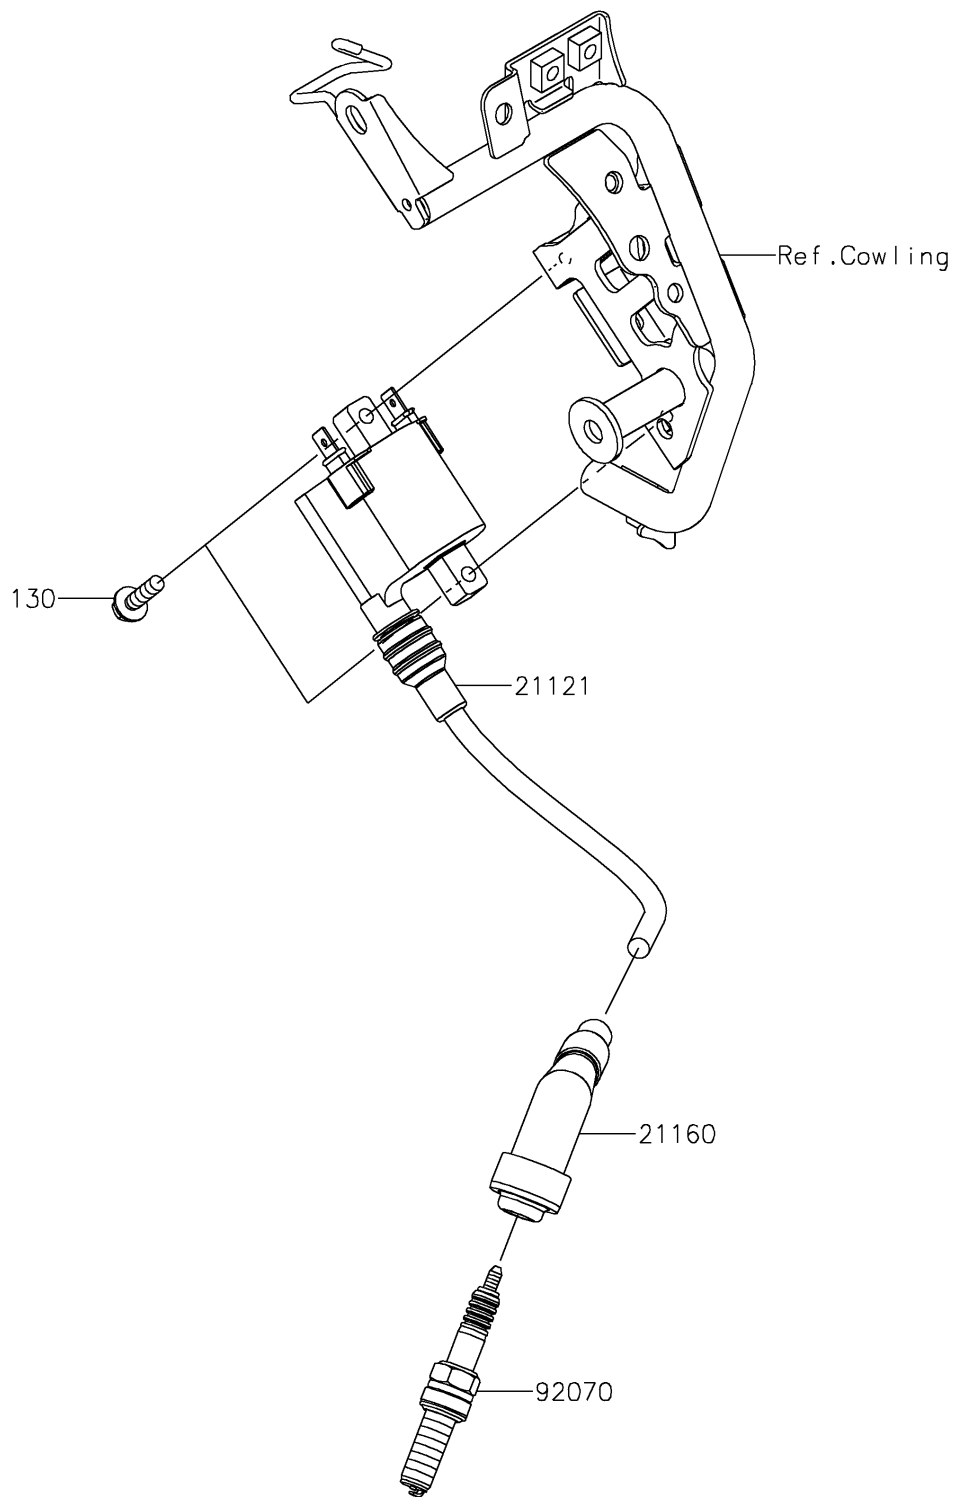

2022 KLX[®] 230

PARTS DIAGRAM

Ignition System

E1830

2022 KLX[®] 230

PARTS LIST

Ignition System

ITEM NAME	PART NUMBER	QUANTITY
COIL-IGNITION (Ref # 21121)	21121-0735	1
CAP-ASSY-PLUG (Ref # 21160)	21160-0026	1
PLUG-SPARK,LMAR9G(NGK) (Ref # 92070)	92070-0716	1
BOLT-FLANGED,5X18 (Ref # 130)	130BB0518	2