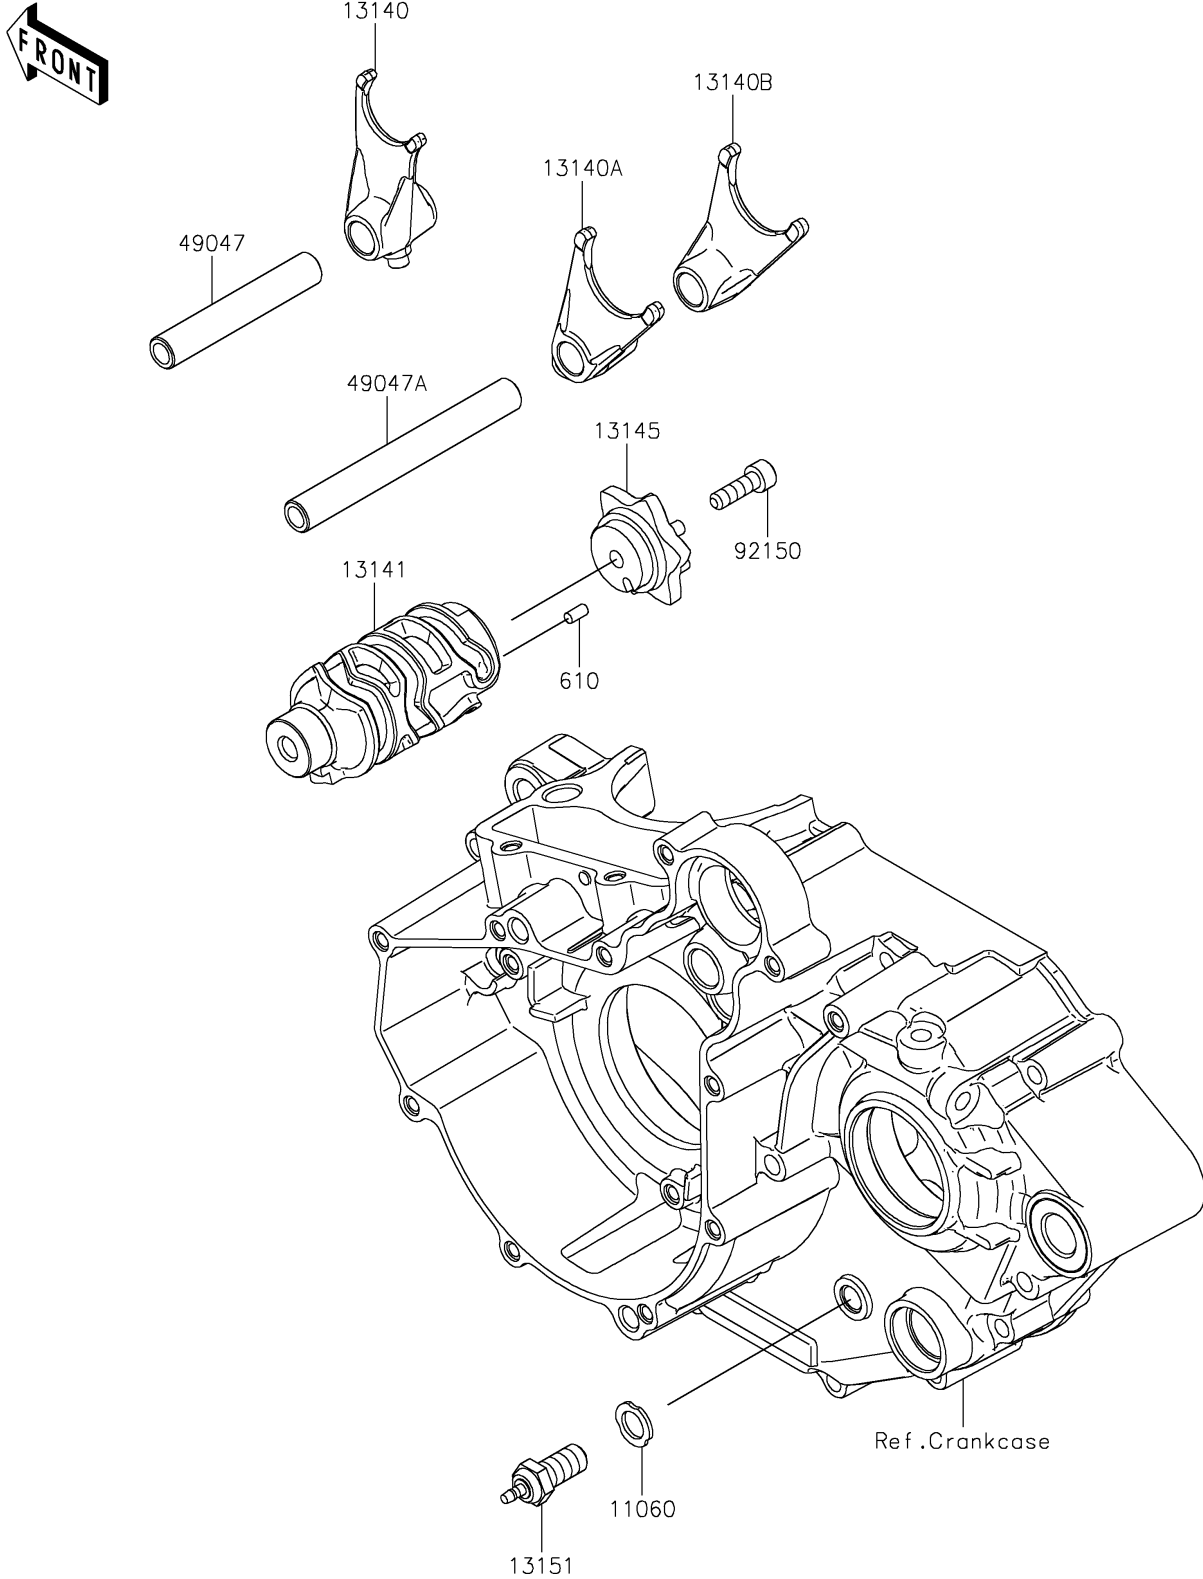

2022 KLX® 230 PARTS DIAGRAM

Gear Change Drum/Shift Fork(s)

E1362

2022 KLX® 230 PARTS LIST

Gear Change Drum/Shift Fork(s)

ITEM NAME	PART NUMBER	QUANTITY
GASKET,10.5X16X1.5 (Ref # 11060)	11060-1676	1
FORK-SHIFT,INPUT (Ref # 13140)	13140-0678	1
FORK-SHIFT,OUTPUT LH (Ref # 13140A)	13140-0679	1
FORK-SHIFT,OUTPUT RH (Ref # 13140B)	13140-0680	1
DRUM-CHANGE (Ref # 13141)	13141-0602	1
CAM-CHANGE DRUM (Ref # 13145)	13145-0574	1
SWITCH-COMP,NEUTRAL (Ref # 13151)	13151-0589	1
ROD-SHIFT,INPUT (Ref # 49047)	49047-0642	1
ROD-SHIFT,OUTPUT (Ref # 49047A)	49047-0643	1
BOLT,SOCKET,6X20 (Ref # 92150)	92150-1880	1
ROLLER,4X8 (Ref # 610)	610A0408	1