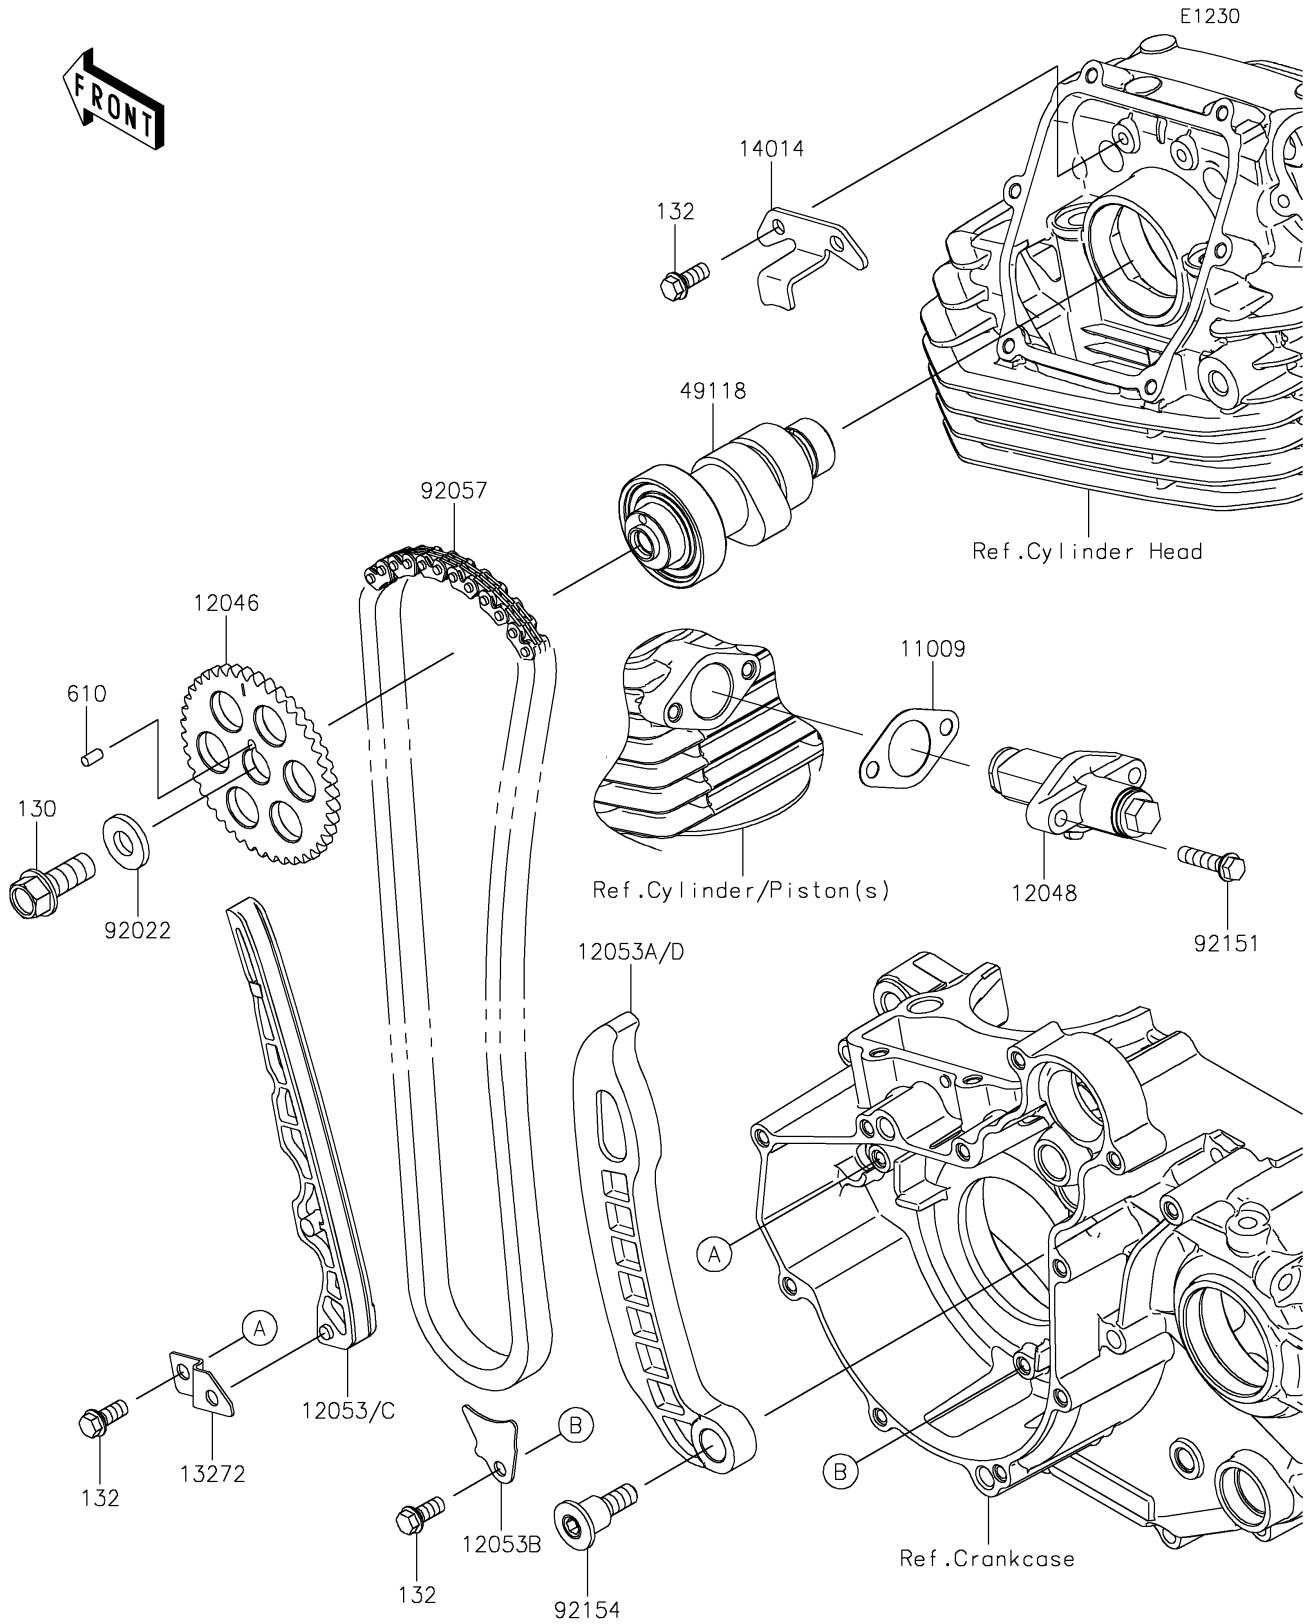

2022 KLX® 230 PARTS DIAGRAM

Camshaft(s)/Tensioner

2022 KLX® 230 PARTS LIST

Camshaft(s)/Tensioner

ITEM NAME	PART NUMBER	QUANTITY
GASKET,TENSIONER (Ref # 11009)	11009-1858	1
SPROCKET,42T (Ref # 12046)	12046-0615	1
TENSIONER-ASSY (Ref # 12048)	12048-1113	1
GUIDE-CHAIN,LWR (Ref # 12053B)	12053-0275	1
GUIDE-CHAIN,FR (Ref # 12053C)	12053-0315	1
GUIDE-CHAIN,RR (Ref # 12053D)	12053-0316	1
PLATE,CHAIN GUIDE (Ref # 13272)	13272-2626	1
PLATE-POSITION (Ref # 14014)	14014-0578	1
CAMSHAFT-COMP (Ref # 49118)	49118-0970	1
WASHER,10X22X3 (Ref # 92022)	92022-1365	1
CHAIN,CAM,92RH2010-110M (Ref # 92057)	92057-0764	1
BOLT,FLANGED-SMALL,6X25 (Ref # 92151)	92151-1930	2
BOLT (Ref # 92154)	92154-1307	1
BOLT-FLANGED,10X25 (Ref # 130)	130BA1025	1
BOLT-FLANGED-SMALL,6X14 (Ref # 132)	132BD0614	4
ROLLER,4X8 (Ref # 610)	610A0408	1