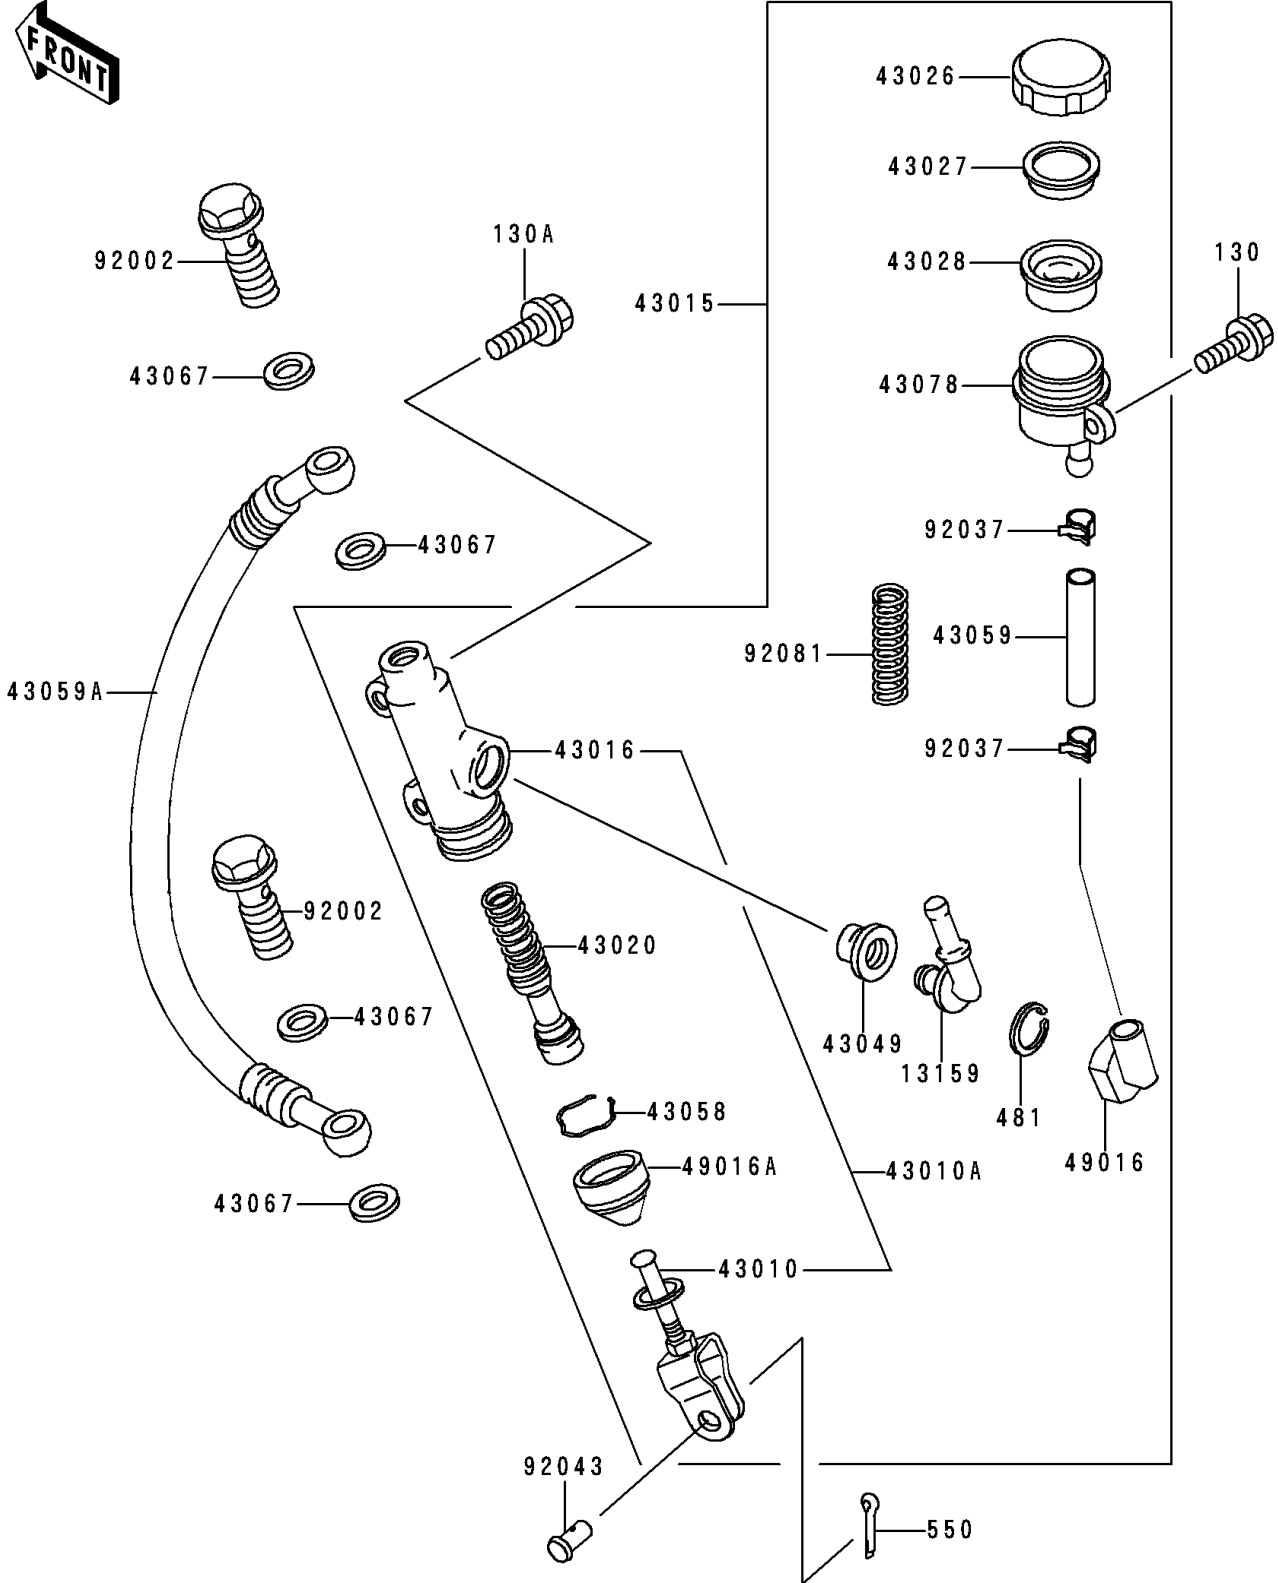

# 2000 Police 1000 PARTS DIAGRAM

## Rear Master Cylinder

F2293

## 2000 Police 1000 PARTS LIST

### Rear Master Cylinder

ITEM NAME	PART NUMBER	QUANTITY
BOLT-FLANGED,6X20 (Ref # 130)	130B0620	1
BOLT-FLANGED,8X30 (Ref # 130A)	130J0830	2
CIRCLIP-TYPE-C,25MM (Ref # 481)	481J2500	1
PIN-COTTER,2.0X15 (Ref # 550)	550D2015	1
CONNECTOR (Ref # 13159)	13159-1009	1
ROD-ASSY-BRAKE,RR (Ref # 43010)	43010-1051	1
ROD-ASSY-BRAKE,RR/MASTER CYL (Ref # 43010A)	43010-5006	1
CYLINDER-ASSY-MASTER,RR (Ref # 43015)	43015-1134	1
CYLINDER-MASTER,RR (Ref # 43016)	43016-1101	1
PISTON-COMP-BRAKE (Ref # 43020)	43020-1036	1
CAP-BRAKE (Ref # 43026)	43026-1016	1
PLATE-DIAPHRAGM (Ref # 43027)	43027-1005	1
DIAPHRAGM (Ref # 43028)	43028-1016	1
PACKING (Ref # 43049)	43049-1008	1
RING,ROD STOPPER (Ref # 43058)	43058-004	1
HOSE-BRAKE,RR,L=138 (Ref # 43059)	43059-1100	1
HOSE-BRAKE,RR (Ref # 43059A)	43059-1786	1
WASHER,10.5X15X1.5 (Ref # 43067)	43067-001	4
RESERVOIR (Ref # 43078)	43078-1009	1
COVER-SEAL,MASTER CYLINDER (Ref # 49016)	49016-1034	1
COVER-SEAL,BRAKE PISTON (Ref # 49016A)	49016-1048	1
BOLT,OIL,L=23 (Ref # 92002)	92002-1888	2
CLAMP,BRAKE HOSE (Ref # 92037)	92037-1391	2
PIN,8X16 (Ref # 92043)	92043-1013	1
SPRING,HOSE PROTECTOR (Ref # 92081)	92081-1335	1