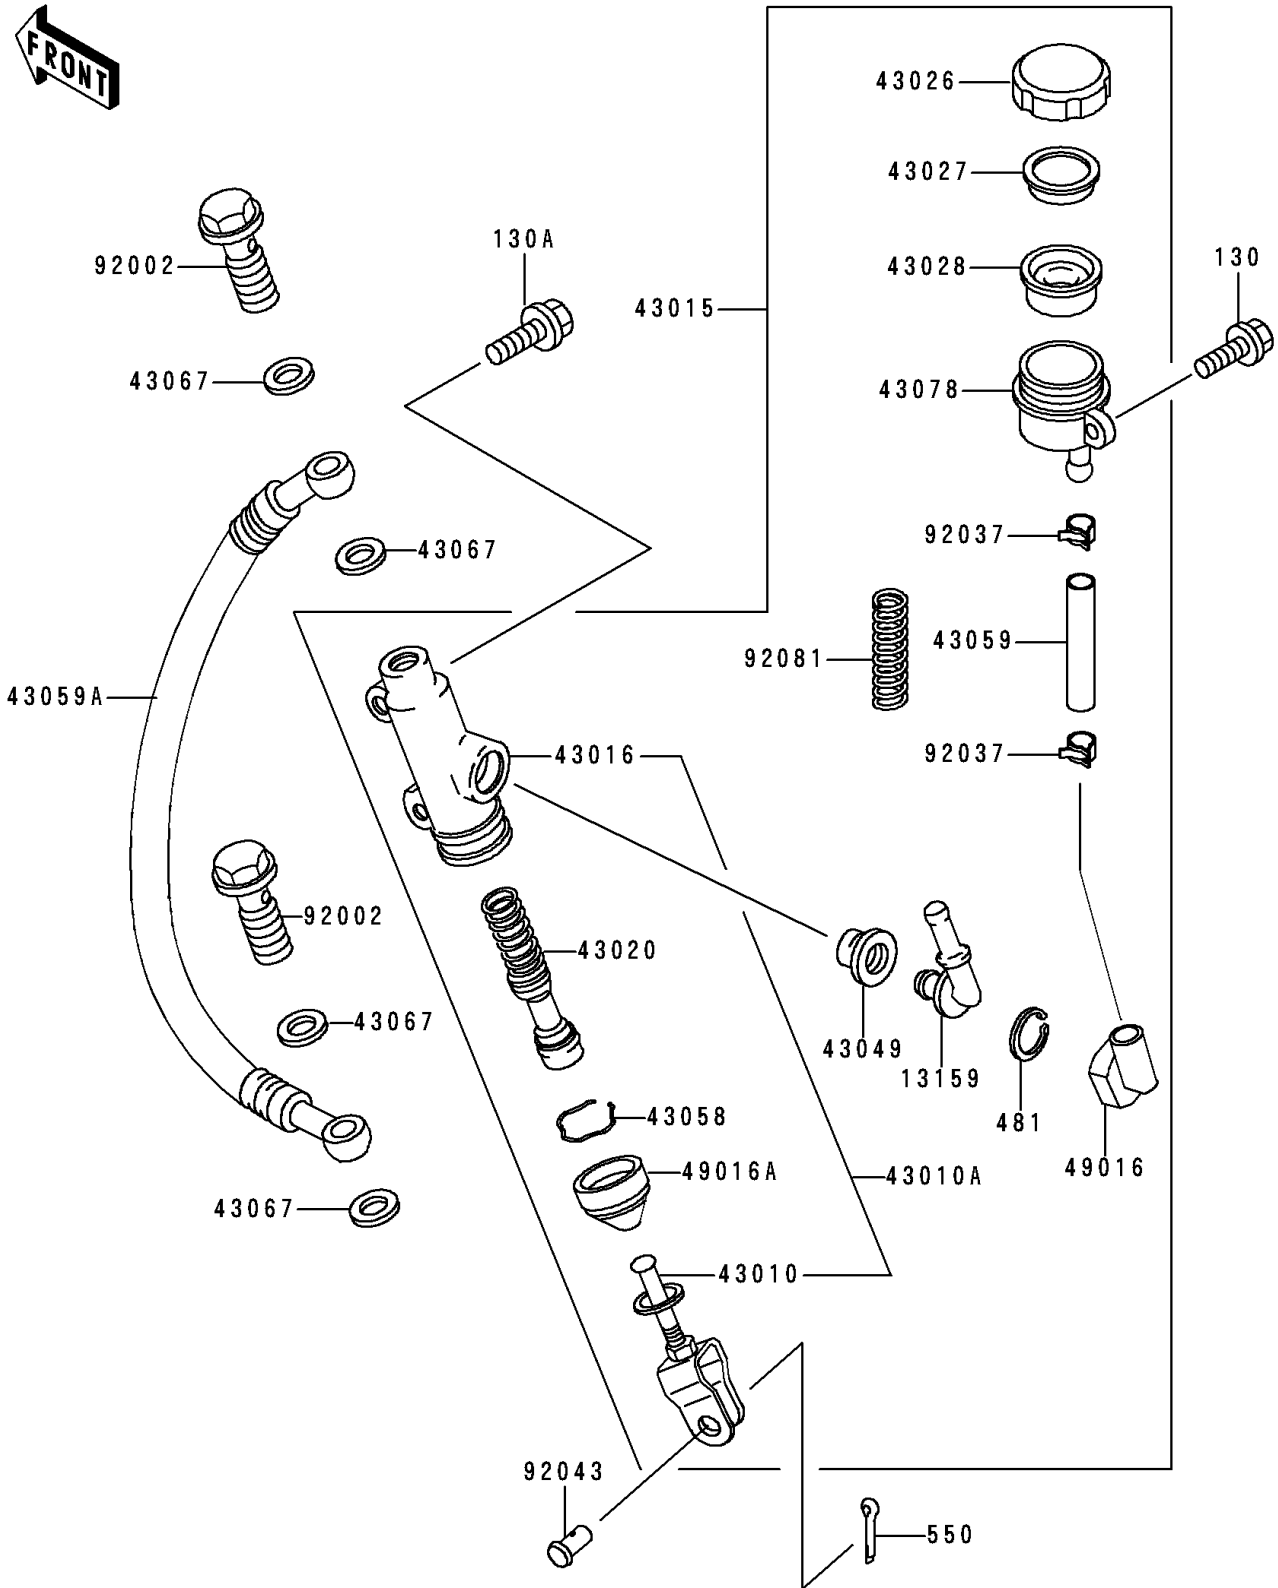

2000 Police 1000 PARTS DIAGRAM

Rear Master Cylinder

F2293

2000 Police 1000 PARTS LIST

Rear Master Cylinder

ITEM NAME	PART NUMBER	QUANTITY
BOLT-FLANGED,6X20 (Ref # 130)	130B0620	1
BOLT-FLANGED,8X30 (Ref # 130A)	130J0830	2
CIRCLIP-TYPE-C,25MM (Ref # 481)	481J2500	1
PIN-COTTER,2.0X15 (Ref # 550)	550D2015	1
CONNECTOR (Ref # 13159)	13159-1009	1
ROD-ASSY-BRAKE,RR (Ref # 43010)	43010-1051	1
ROD-ASSY-BRAKE,RR/MASTER CYL (Ref # 43010A)	43010-5006	1
CYLINDER-ASSY-MASTER,RR (Ref # 43015)	43015-1134	1
CYLINDER-MASTER,RR (Ref # 43016)	43016-1101	1
PISTON-COMP-BRAKE (Ref # 43020)	43020-1036	1
CAP-BRAKE (Ref # 43026)	43026-1016	1
PLATE-DIAPHRAGM (Ref # 43027)	43027-1005	1
DIAPHRAGM (Ref # 43028)	43028-1016	1
PACKING (Ref # 43049)	43049-1008	1
RING,ROD STOPPER (Ref # 43058)	43058-004	1
HOSE-BRAKE,RR,L=138 (Ref # 43059)	43059-1100	1
HOSE-BRAKE,RR (Ref # 43059A)	43059-1786	1
WASHER,10.5X15X1.5 (Ref # 43067)	43067-001	4
RESERVOIR (Ref # 43078)	43078-1009	1
COVER-SEAL,MASTER CYLINDER (Ref # 49016)	49016-1034	1
COVER-SEAL,BRAKE PISTON (Ref # 49016A)	49016-1048	1
BOLT,OIL,L=23 (Ref # 92002)	92002-1888	2
CLAMP,BRAKE HOSE (Ref # 92037)	92037-1391	2
PIN,8X16 (Ref # 92043)	92043-1013	1
SPRING,HOSE PROTECTOR (Ref # 92081)	92081-1335	1