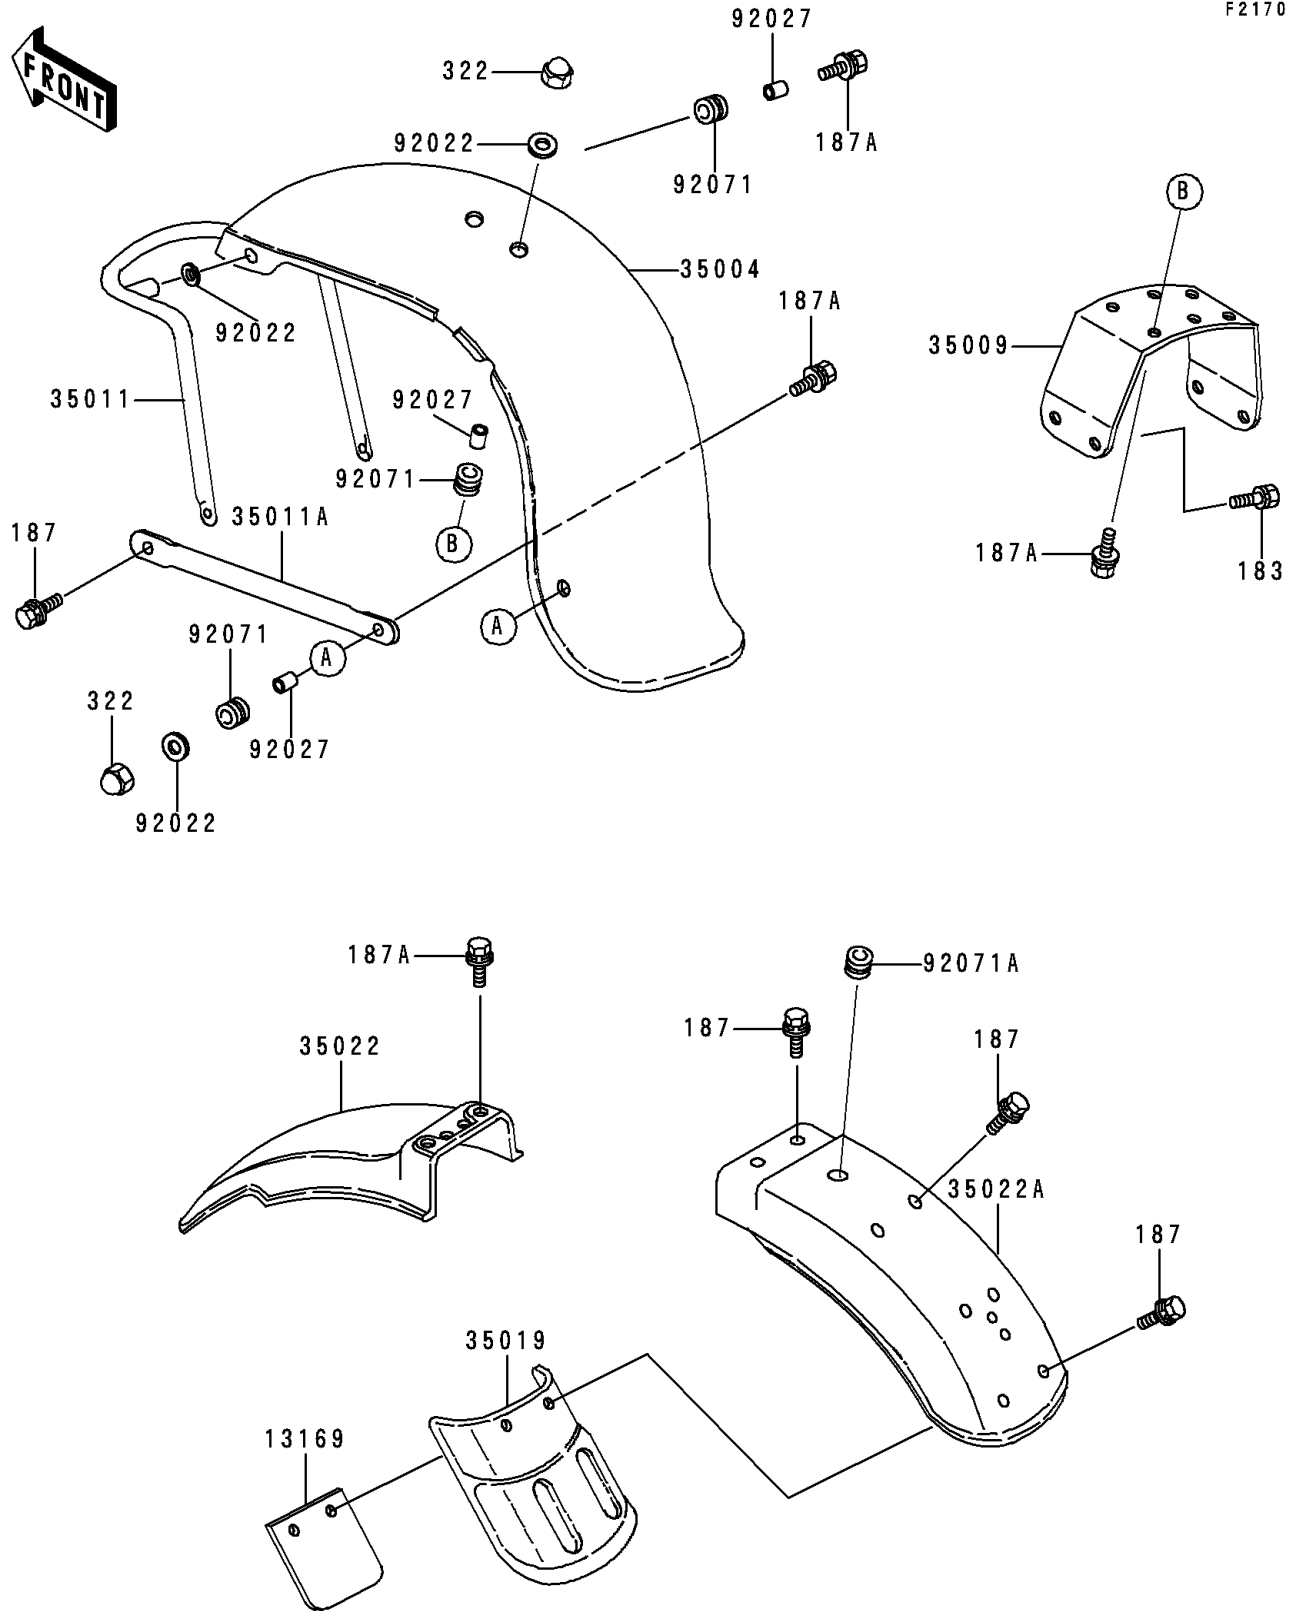

2000 Police 1000 PARTS DIAGRAM

Fenders

F2170

2000 Police 1000 PARTS LIST

Fenders

ITEM NAME	PART NUMBER	QUANTITY
BOLT-UPSET-WS-SMALL (Ref # 183)	183B0820	4
BOLT-UPSET-WSP (Ref # 187)	187B0614	10
BOLT-UPSET-WSP (Ref # 187A)	187B0625	8
NUT-CAP,6MM (Ref # 322)	322N0600	6
PLATE,FLAP MOUNT (Ref # 13169)	13169-4020	1
FENDER-FRONT,J.WHITE (Ref # 35004)	35004-4007-8C	1
BRACE,FR FENDER (Ref # 35009)	35009-1001	1
STAY,FR FENDER,FR (Ref # 35011)	35011-4001	1
STAY,FR FENDER,RR (Ref # 35011A)	35011-4004	2
FLAP,FENDER,RR (Ref # 35019)	35019-1005	1
FENDER-COMP-REAR,FR (Ref # 35022)	35022-1071	1
FENDER-COMP-REAR,RR,J.WHITE (Ref # 35022A)	35022-1099-8C	1
WASHER,6.5X20X1.6,WHITE (Ref # 92022)	92022-193	10
COLLAR,6.8X10X10.5 (Ref # 92027)	92027-120	8
GROMMET (Ref # 92071)	92071-046	8
GROMMET,13MM (Ref # 92071A)	92071-099	1