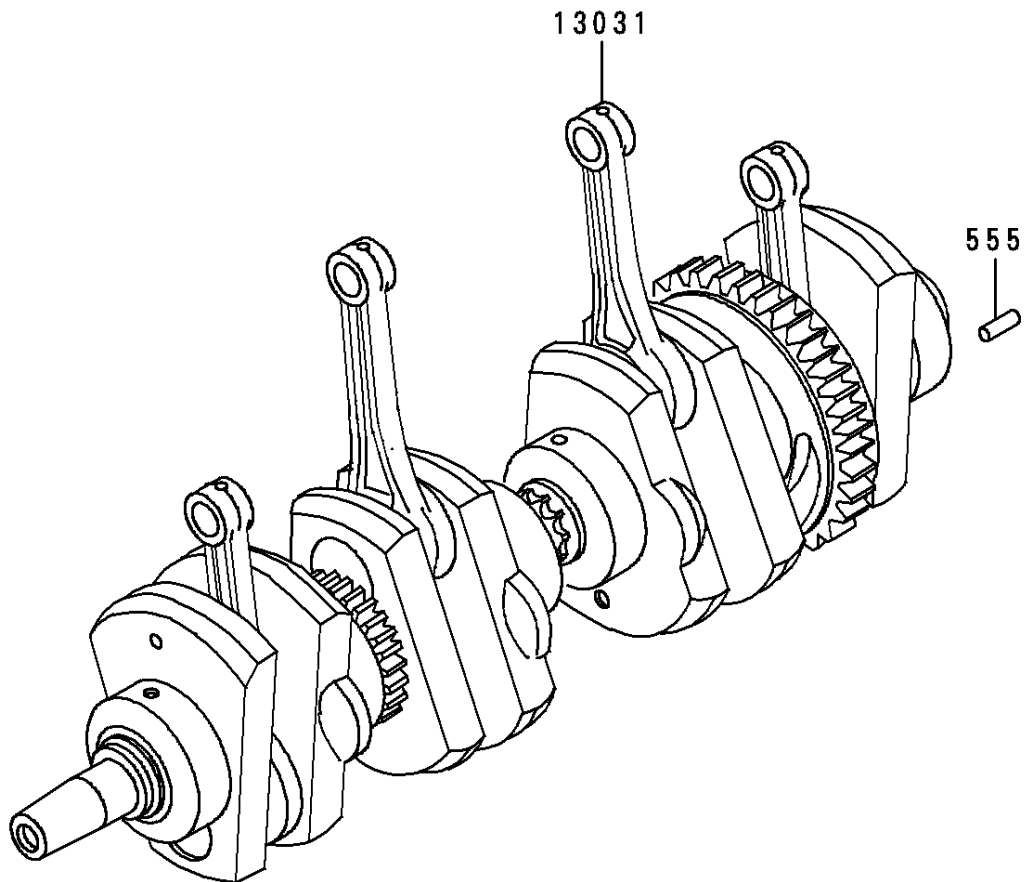

# 2000 Police 1000 PARTS DIAGRAM

Crankshaft

E1321

## 2000 Police 1000 PARTS LIST

### Crankshaft

ITEM NAME	PART NUMBER	QUANTITY
PIN-SPRING,4X8 (Ref # 555)	555A0408	1
CRANKSHAFT-COMP (Ref # 13031)	13031-1046	1