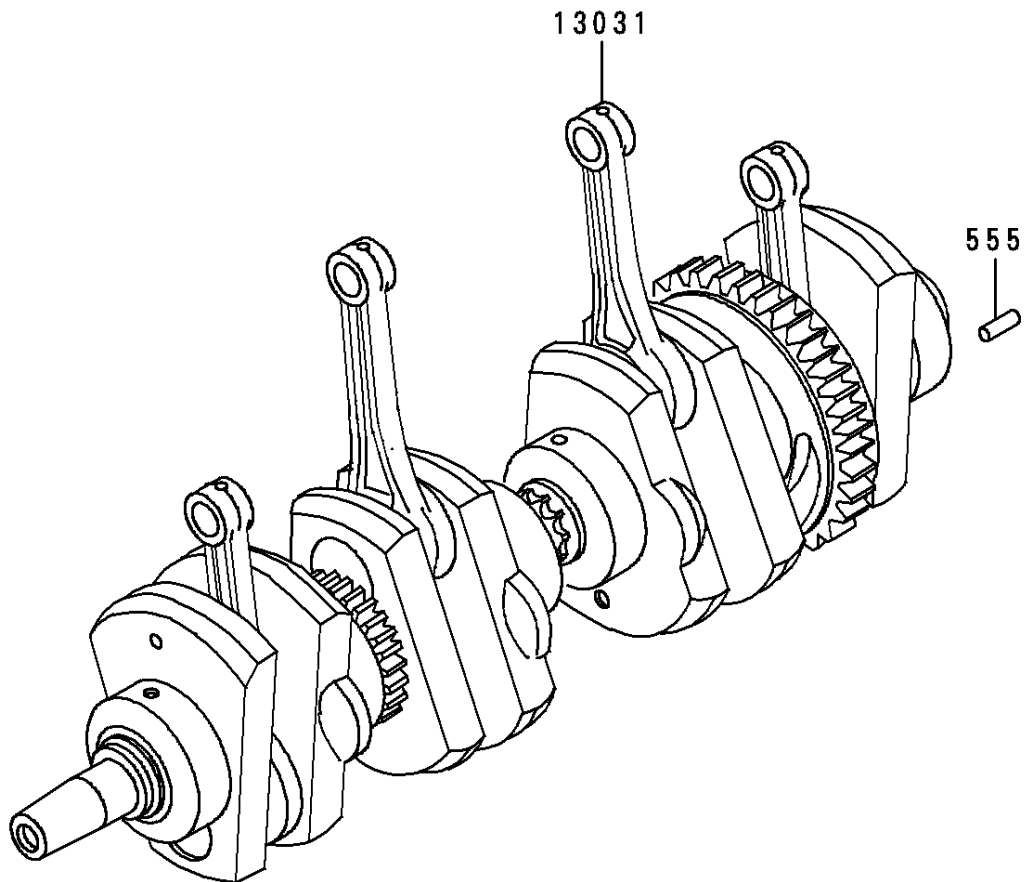

2000 Police 1000 PARTS DIAGRAM

Crankshaft

E1321

2000 Police 1000 PARTS LIST

Crankshaft

ITEM NAME	PART NUMBER	QUANTITY
-----------	-------------	----------