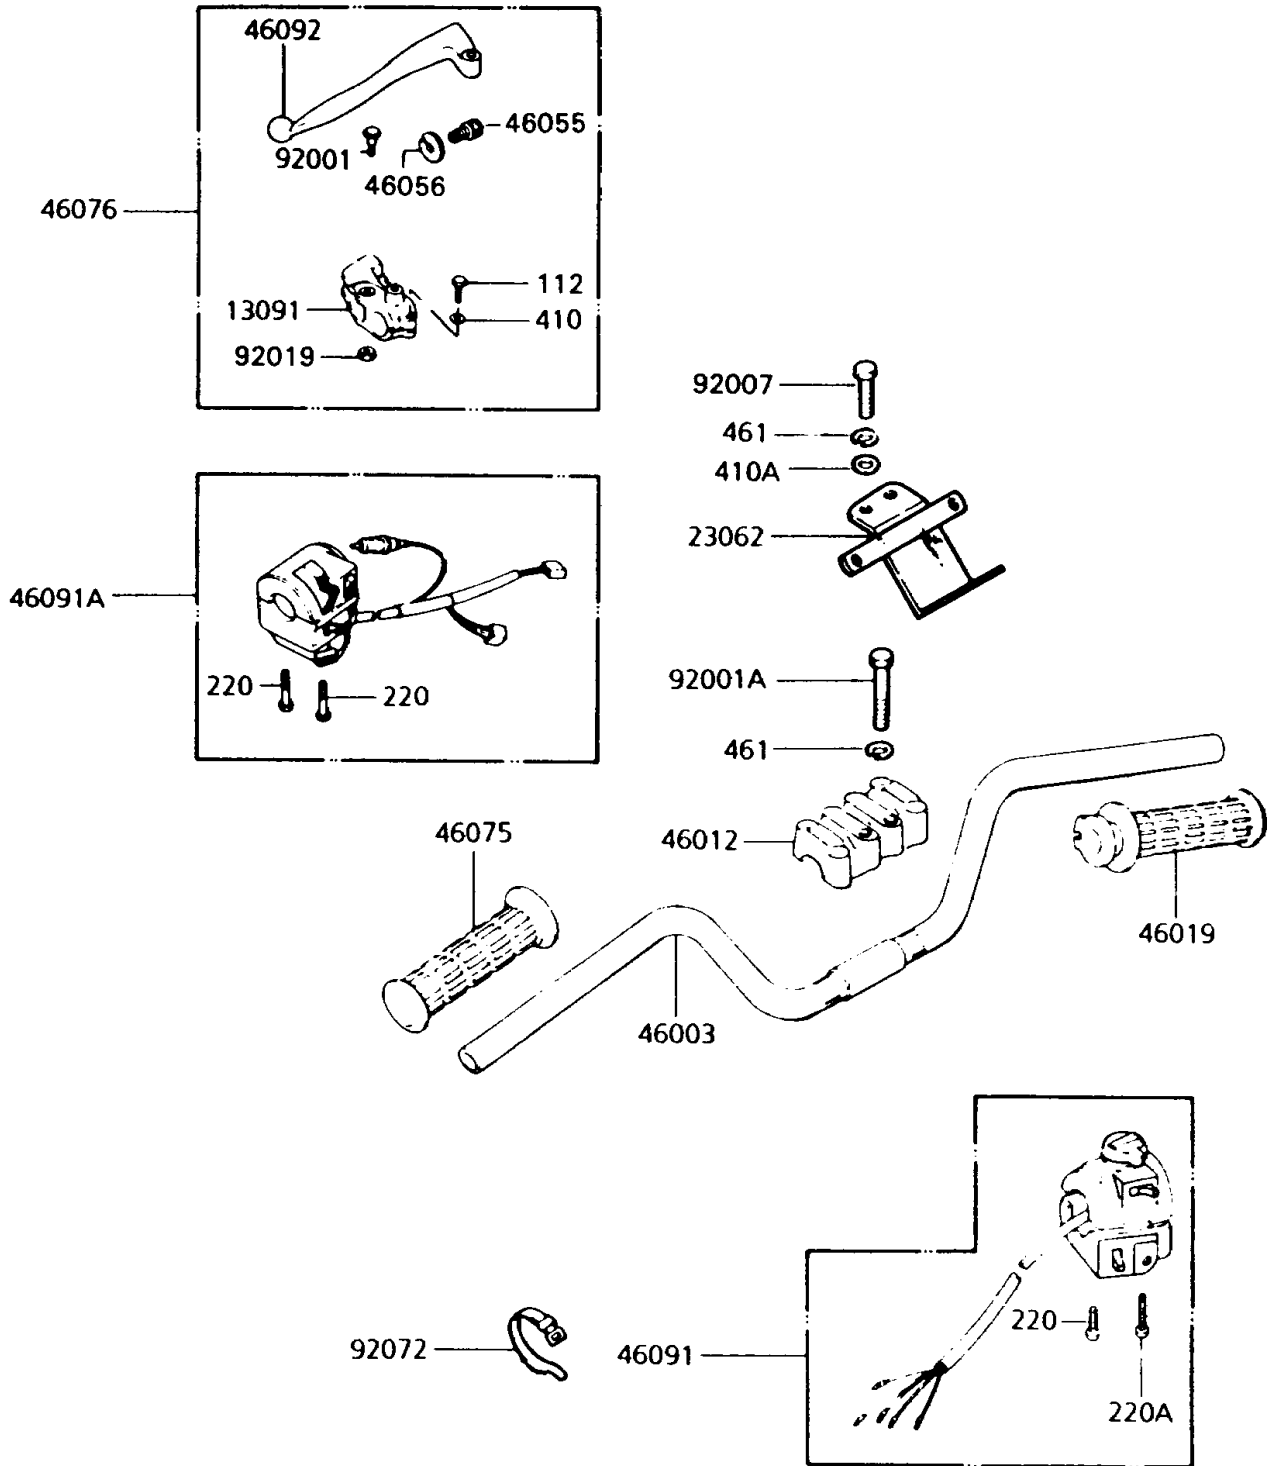

1995 Police 1000 PARTS DIAGRAM

Handlebar

1995 Police 1000 PARTS LIST

Handlebar

ITEM NAME	PART NUMBER	QUANTITY
HOLDER,CLUTCH LEVER,F.BLACK (Ref # 13091)	13091-1046	1
BRACKET-COMP (Ref # 23062)	23062-4003	1
HANDLE (Ref # 46003)	46003-4008	1
HOLDER-HANDLE (Ref # 46012)	46012-4001	1
GRIP-ASSY (Ref # 46019)	46019-1022	1
SCREW,CABLE ADJUST,8MM (Ref # 46055)	46055-003	1
NUT,CABLE ADJUST LOCK (Ref # 46056)	46056-005	1
GRIP,LH (Ref # 46075)	46075-1020	1
LEVER-ASSY-GRIP,CLUTCH (Ref # 46076)	46076-1019	1
HOUSING-ASSY-CONTROL,RH (Ref # 46091)	46091-1212	1
HOUSING-ASSY-CONTROL,LH (Ref # 46091A)	46091-1455	1
LEVER-GRIP,CLUTCH (Ref # 46092)	46092-1005	1
BOLT,CLUTCH LEVER (Ref # 92001)	92001-1075	1
BOLT,FLANGED,8X35 (Ref # 92001A)	92001-1910	1
BOLT,8X16 (Ref # 92007)	92007-003	1
NUT,LOCK,6MM (Ref # 92019)	92019-008	1
BAND,L=149 (Ref # 92072)	92072-031	1
BOLT-UPSET (Ref # 112)	112N0622	1
SCREW-PAN-CROS (Ref # 220)	220B0535	1
SCREW-PAN-CROS (Ref # 220A)	220B0540	1
WASHER-PLAIN-SMALL,6MM (Ref # 410)	410B0600	1
WASHER-PLAIN-SMALL,8MM (Ref # 410A)	410B0800	1
WASHER-SPRING,8MM (Ref # 461)	461F0800	1