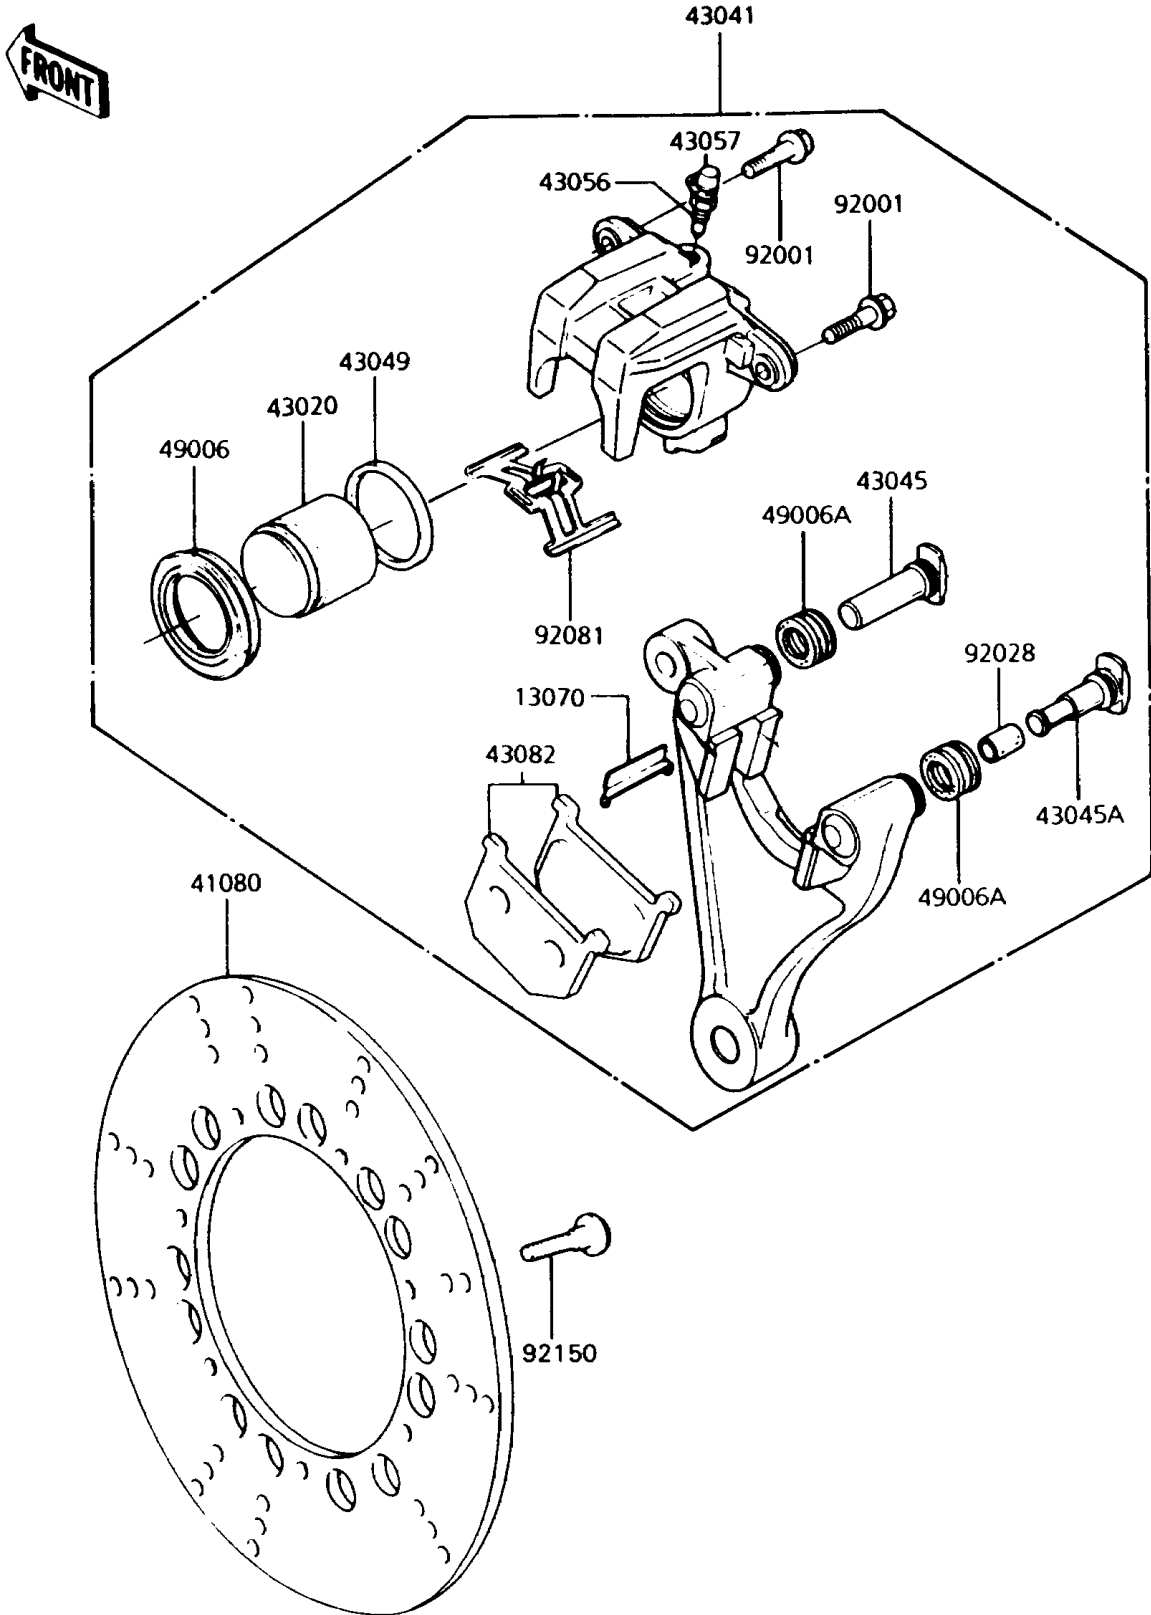

1995 Police 1000 PARTS DIAGRAM

Rear Brake

1995 Police 1000 PARTS LIST

Rear Brake

ITEM NAME	PART NUMBER	QUANTITY
GUIDE,PAD (Ref # 13070)	13070-1026	1
DISC,RR,SILVER (Ref # 41080)	41080-1128	1
PISTON-COMP-BRAKE (Ref # 43020)	43020-1096	1
CALIPER-ASSY,RR (Ref # 43041)	43041-1047	1
SHAFT-CALIPER (Ref # 43045)	43045-1007	1
SHAFT-CALIPER (Ref # 43045A)	43045-1008	1
RING,PISTON SEAL (Ref # 43049)	43049-002	1
BREATHER (Ref # 43056)	43056-003	1
CAP-BREATHER (Ref # 43057)	43057-003	1
PAD-ASSY-BRAKE (Ref # 43082)	43082-1022	1
BOOT,PISTON (Ref # 49006)	49006-1043	1
BOOT,SHAFT (Ref # 49006A)	49006-1044	1
BOLT,FLANGED,8X25,BLACK (Ref # 92001)	92001-1510	1
BUSHING,7.8X11X15.7 (Ref # 92028)	92028-1090	1
SPRING,PAD (Ref # 92081)	92081-1229	1
BOLT,DISC PLATE,8X30 (Ref # 92150)	92150-1728	1