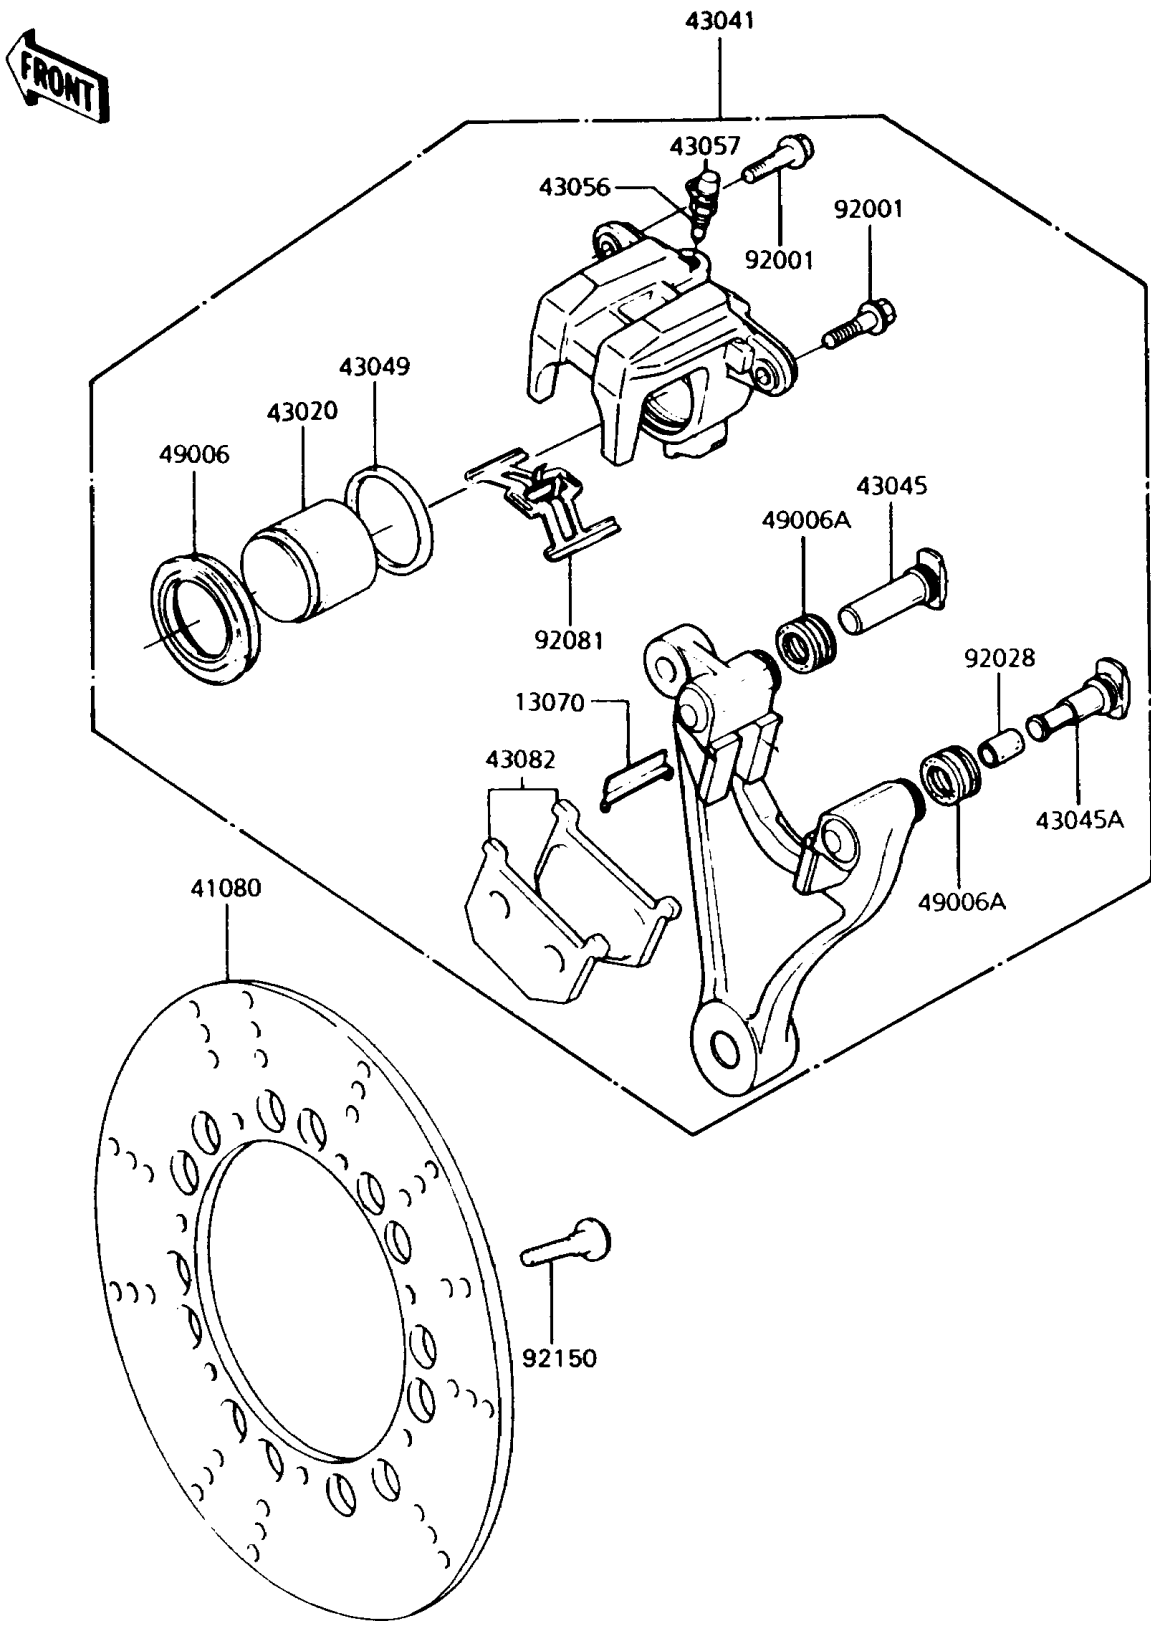

# 1993 Police 1000 PARTS DIAGRAM

Rear Brake

# 1993 Police 1000 PARTS LIST

## Rear Brake

ITEM NAME	PART NUMBER	QUANTITY
GUIDE,PAD (Ref # 13070)	13070-1026	2
DISC,RR,SILVER (Ref # 41080)	41080-1128	1
PISTON-COMP-BRAKE (Ref # 43020)	43020-1096	1
CALIPER-ASSY,RR (Ref # 43041)	43041-1047	1
SHAFT-CALIPER (Ref # 43045)	43045-1007	1
SHAFT-CALIPER (Ref # 43045A)	43045-1008	1
RING,PISTON SEAL (Ref # 43049)	43049-002	1
BREATHER (Ref # 43056)	43056-003	1
CAP-BREATHER (Ref # 43057)	43057-003	1
PAD-ASSY-BRAKE (Ref # 43082)	43082-1022	1
BOOT,PISTON (Ref # 49006)	49006-1043	1
BOOT,SHAFT (Ref # 49006A)	49006-1044	2
BOLT,FLANGED,8X25,BLACK (Ref # 92001)	92001-1510	2
BUSHING,7.8X11X15.7 (Ref # 92028)	92028-1090	1
SPRING,PAD (Ref # 92081)	92081-1229	1
BOLT,DISC PLATE,8X30 (Ref # 92150)	92150-1728	7