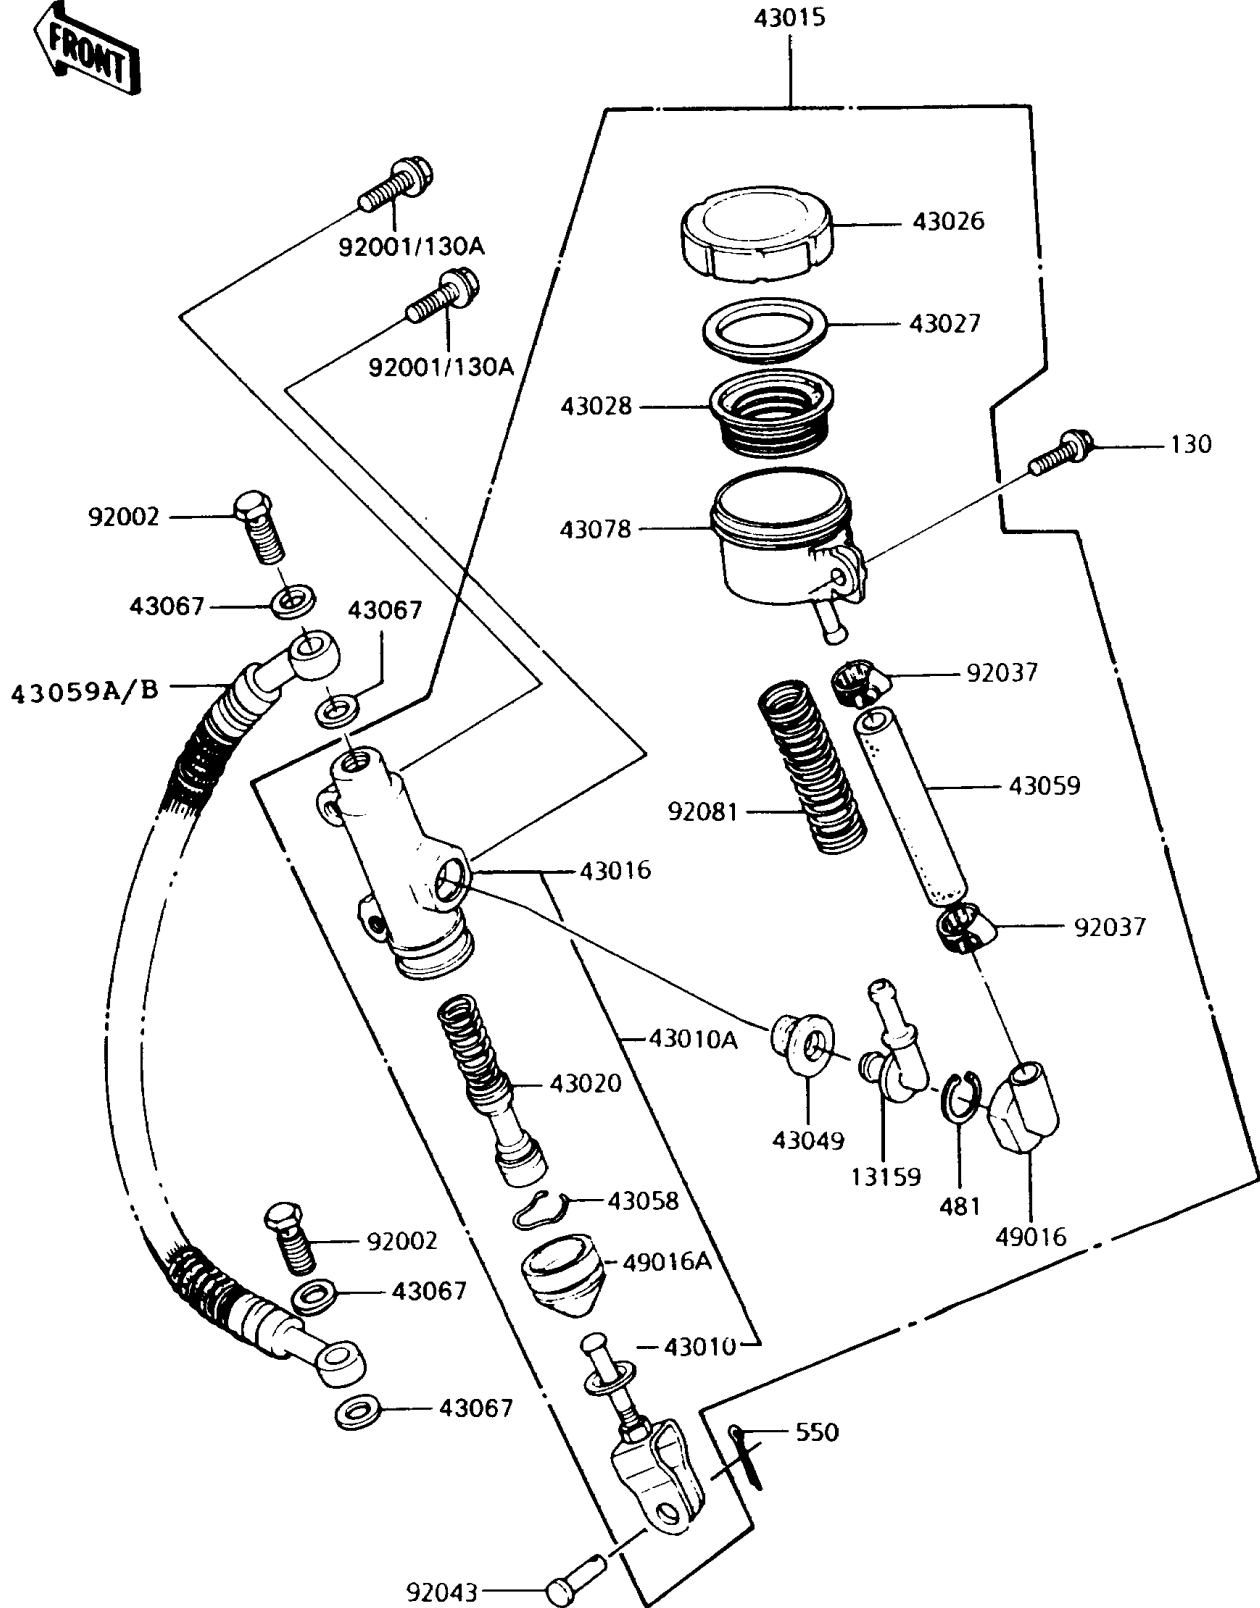

1995 Police 1000 PARTS DIAGRAM

Rear Master Cylinder

1995 Police 1000 PARTS LIST

Rear Master Cylinder

ITEM NAME	PART NUMBER	QUANTITY
CONNECTOR (Ref # 13159)	13159-1009	1
ROD-ASSY-BRAKE,RR (Ref # 43010)	43010-1051	1
ROD-ASSY-BRAKE,RR/MASTER CYL (Ref # 43010A)	43010-5006	1
CYLINDER-ASSY-MASTER,RR (Ref # 43015)	43015-1134	1
CYLINDER-MASTER,RR (Ref # 43016)	43016-1101	1
PISTON-COMP-BRAKE (Ref # 43020)	43020-1036	1
CAP-BRAKE (Ref # 43026)	43026-1016	1
PLATE-DIAPHRAGM (Ref # 43027)	43027-1005	1
DIAPHRAGM (Ref # 43028)	43028-1016	1
PACKING (Ref # 43049)	43049-1008	1
RING,ROD STOPPER (Ref # 43058)	43058-004	1
HOSE-BRAKE,RR,L=138 (Ref # 43059)	43059-1100	1
HOSE-BRAKE,RR (Ref # 43059B)	43059-1786	1
WASHER,10.5X15X1.5 (Ref # 43067)	43067-001	1
RESERVOIR (Ref # 43078)	43078-1009	1
COVER-SEAL,MASTER CYLINDER (Ref # 49016)	49016-1034	1
COVER-SEAL,BRAKE PISTON (Ref # 49016A)	49016-1048	1
BOLT,OIL,L=23 (Ref # 92002)	92002-1888	1
CLAMP,BRAKE HOSE (Ref # 92037)	92037-1391	1
PIN,8X16 (Ref # 92043)	92043-1013	1
SPRING,HOSE PROTECTOR (Ref # 92081)	92081-1335	1
BOLT-FLANGED,6X20 (Ref # 130)	130B0620	1
BOLT-FLANGED,8X30 (Ref # 130A)	130J0830	1
CIRCLIP-TYPE-C,25MM (Ref # 481)	481J2500	1
PIN-COTTER,2.0X15 (Ref # 550)	550D2015	1