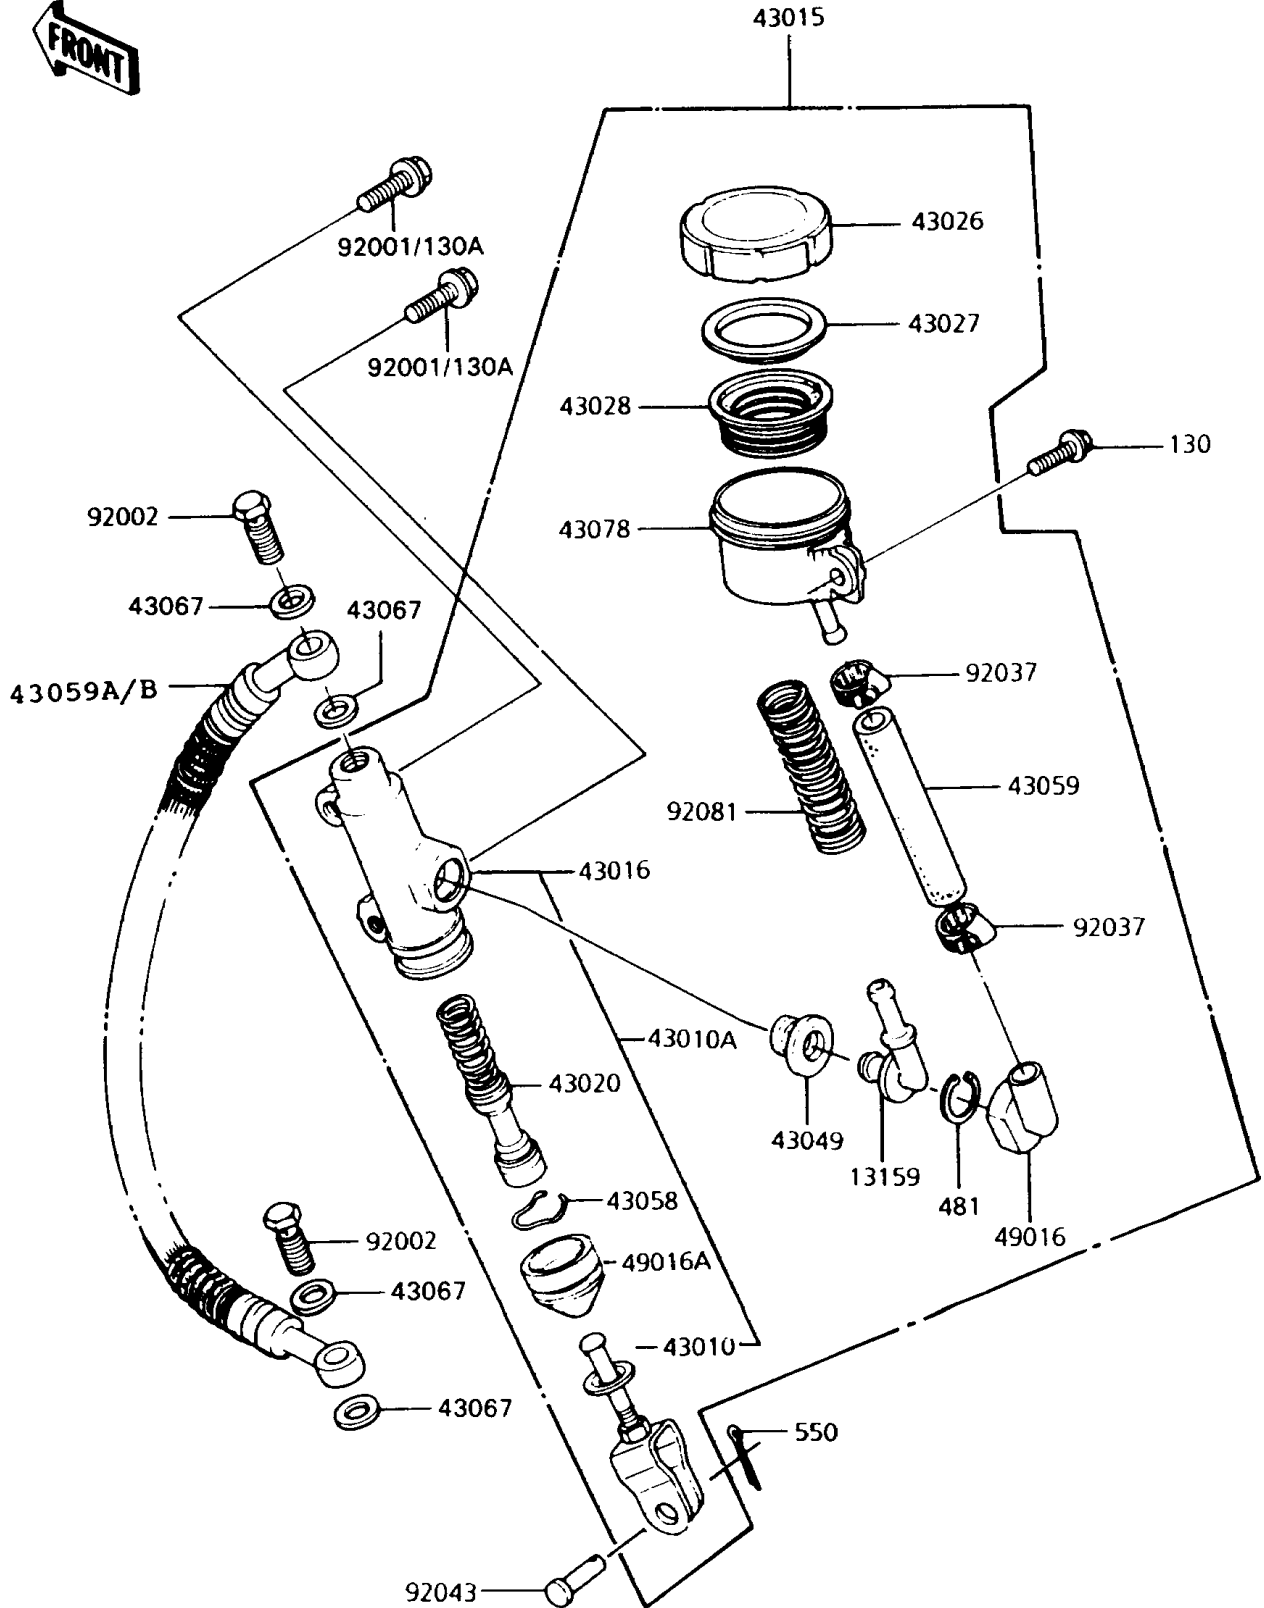

# 1994 Police 1000 PARTS DIAGRAM

Rear Master Cylinder

# 1994 Police 1000 PARTS LIST

## Rear Master Cylinder

ITEM NAME	PART NUMBER	QUANTITY
CONNECTOR (Ref # 13159)	13159-1009	1
ROD-ASSY-BRAKE,RR (Ref # 43010)	43010-1051	1
ROD-ASSY-BRAKE,RR/MASTER CYL (Ref # 43010A)	43010-5006	1
CYLINDER-ASSY-MASTER,RR (Ref # 43015)	43015-1134	1
CYLINDER-MASTER,RR (Ref # 43016)	43016-1101	1
PISTON-COMP-BRAKE (Ref # 43020)	43020-1036	1
CAP-BRAKE (Ref # 43026)	43026-1016	1
PLATE-DIAPHRAGM (Ref # 43027)	43027-1005	1
DIAPHRAGM (Ref # 43028)	43028-1016	1
PACKING (Ref # 43049)	43049-1008	1
RING,ROD STOPPER (Ref # 43058)	43058-004	1
HOSE-BRAKE,RR,L=138 (Ref # 43059)	43059-1100	1
HOSE-BRAKE,RR (Ref # 43059B)	43059-1786	1
WASHER,10.5X15X1.5 (Ref # 43067)	43067-001	4
RESERVOIR (Ref # 43078)	43078-1009	1
COVER-SEAL,MASTER CYLINDER (Ref # 49016)	49016-1034	1
COVER-SEAL,BRAKE PISTON (Ref # 49016A)	49016-1048	1
BOLT,OIL,L=23 (Ref # 92002)	92002-1888	2
CLAMP,BRAKE HOSE (Ref # 92037)	92037-1391	2
PIN,8X16 (Ref # 92043)	92043-1013	1
SPRING,HOSE PROTECTOR (Ref # 92081)	92081-1335	1
BOLT-FLANGED,6X20 (Ref # 130)	130B0620	1
BOLT-FLANGED,8X30 (Ref # 130A)	130J0830	2
CIRCLIP-TYPE-C,25MM (Ref # 481)	481J2500	1
PIN-COTTER,2.0X15 (Ref # 550)	550D2015	1