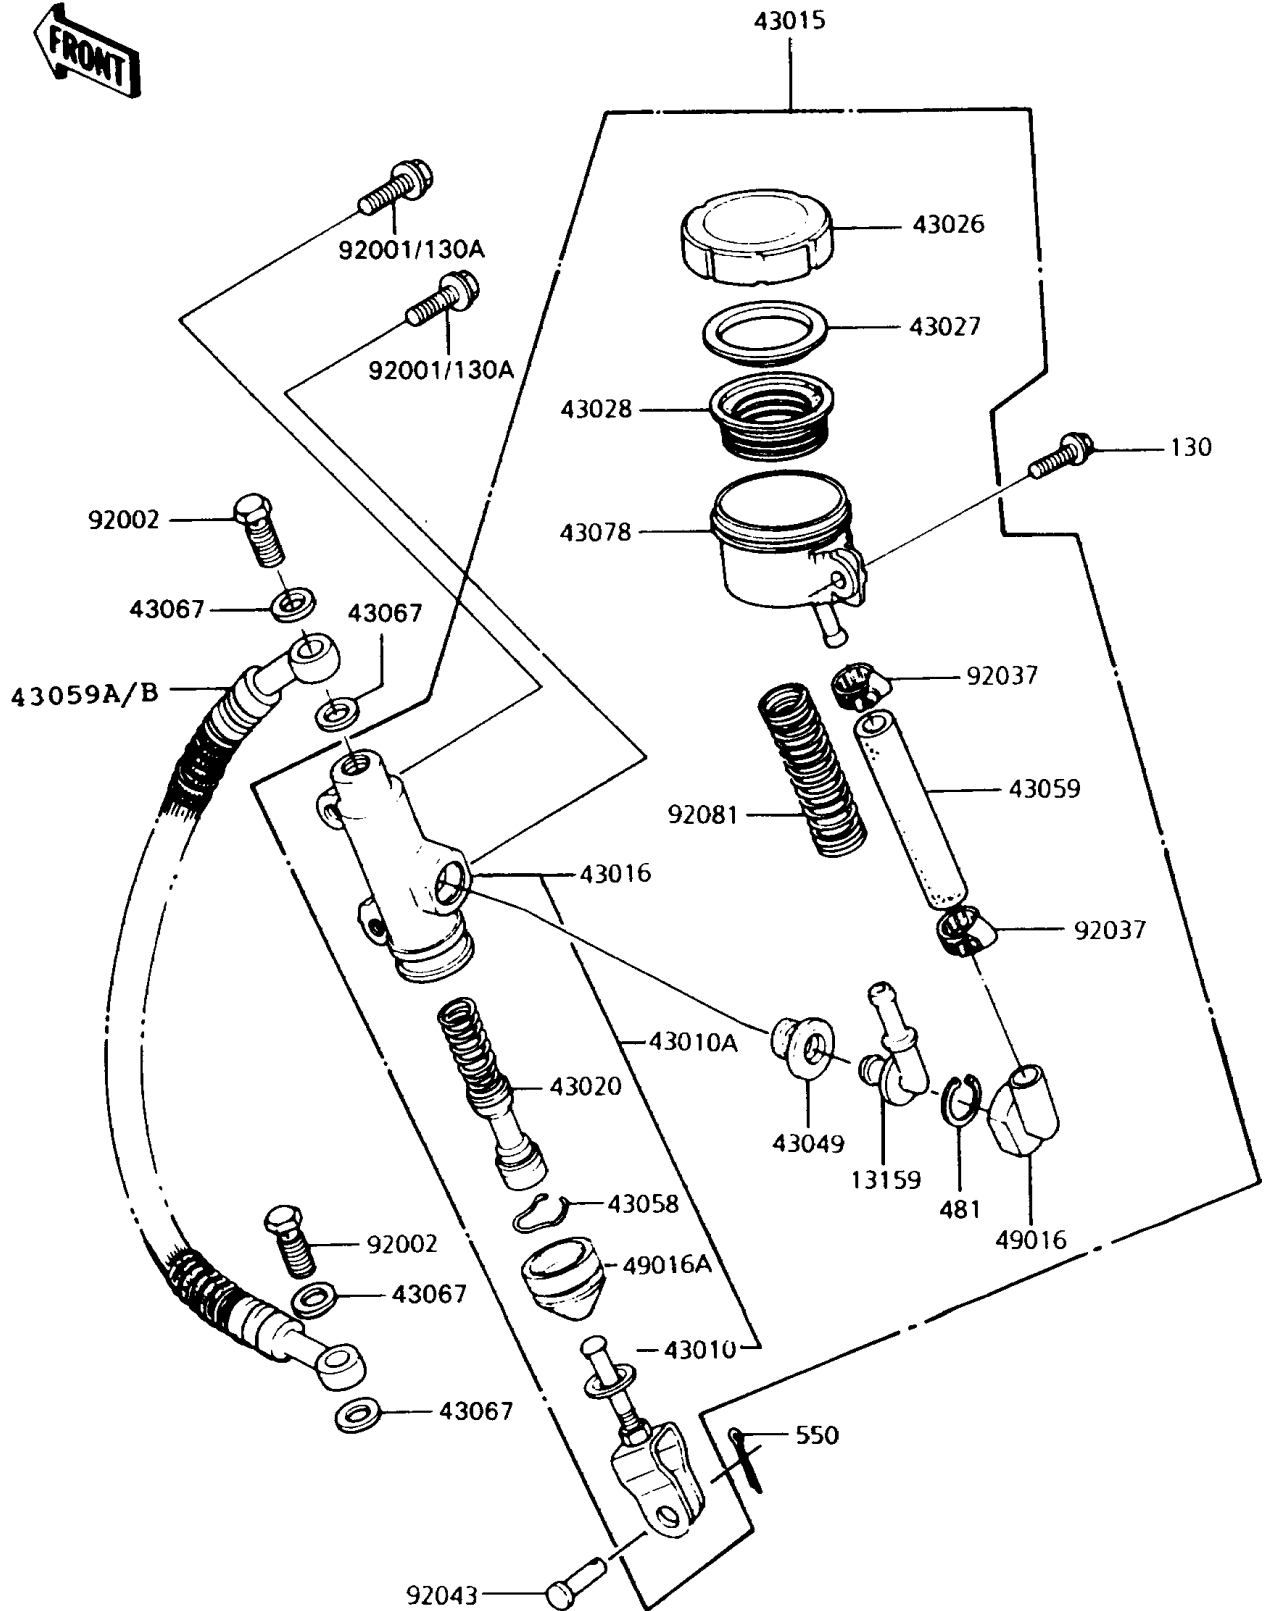

1993 Police 1000 PARTS DIAGRAM

Rear Master Cylinder

1993 Police 1000 PARTS LIST

Rear Master Cylinder

ITEM NAME	PART NUMBER	QUANTITY
CONNECTOR (Ref # 13159)	13159-1009	1
ROD-ASSY-BRAKE,RR (Ref # 43010)	43010-1051	1
ROD-ASSY-BRAKE,RR/MASTER CYL (Ref # 43010A)	43010-5006	1
CYLINDER-ASSY-MASTER,RR (Ref # 43015)	43015-1134	1
CYLINDER-MASTER,RR (Ref # 43016)	43016-1101	1
PISTON-COMP-BRAKE (Ref # 43020)	43020-1036	1
CAP-BRAKE (Ref # 43026)	43026-1016	1
PLATE-DIAPHRAGM (Ref # 43027)	43027-1005	1
DIAPHRAGM (Ref # 43028)	43028-1016	1
PACKING (Ref # 43049)	43049-1008	1
RING,ROD STOPPER (Ref # 43058)	43058-004	1
HOSE-BRAKE,RR,L=138 (Ref # 43059)	43059-1100	1
HOSE-BRAKE,RR (Ref # 43059A)	43059-1501	1
WASHER,10.5X15X1.5 (Ref # 43067)	43067-001	4
RESERVOIR (Ref # 43078)	43078-1009	1
COVER-SEAL,MASTER CYLINDER (Ref # 49016)	49016-1034	1
COVER-SEAL,BRAKE PISTON (Ref # 49016A)	49016-1048	1
BOLT,FLANGED,8X28 (Ref # 92001)	92001-1095	2
BOLT,OIL,L=23 (Ref # 92002)	92002-1888	2
CLAMP,BRAKE HOSE (Ref # 92037)	92037-1391	2
PIN,8X16 (Ref # 92043)	92043-1013	1
SPRING,HOSE PROTECTOR (Ref # 92081)	92081-1335	1
BOLT-FLANGED,6X20 (Ref # 130)	130B0620	1
CIRCLIP-TYPE-C,25MM (Ref # 481)	481J2500	1
PIN-COTTER,2.0X15 (Ref # 550)	550D2015	1