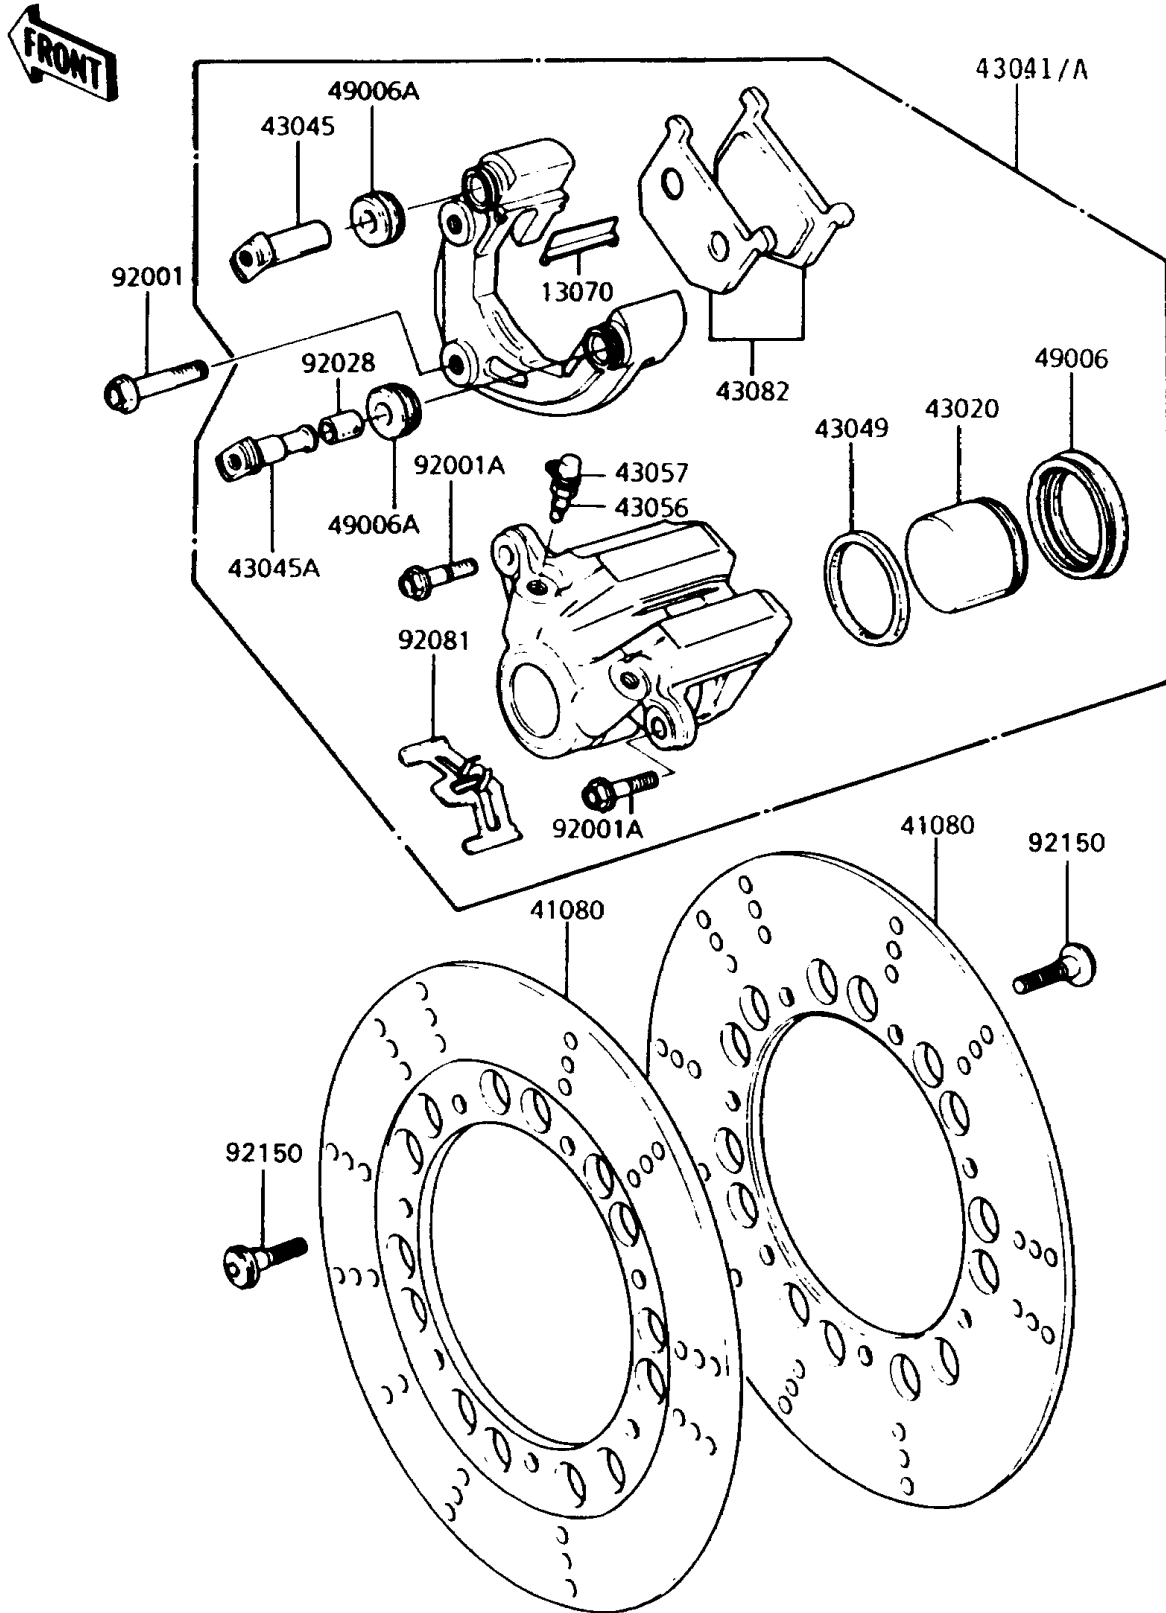

1995 Police 1000 PARTS DIAGRAM

Front Brake

1995 Police 1000 PARTS LIST

Front Brake

ITEM NAME	PART NUMBER	QUANTITY
GUIDE,PAD (Ref # 13070)	13070-1026	1
DISC,FR (Ref # 41080)	41080-1047	1
PISTON-COMP-BRAKE (Ref # 43020)	43020-1096	1
CALIPER-ASSY,FR,LH (Ref # 43041)	43041-1045	1
CALIPER-ASSY,FR,RH (Ref # 43041A)	43041-1046	1
SHAFT-CALIPER (Ref # 43045)	43045-1007	1
SHAFT-CALIPER (Ref # 43045A)	43045-1008	1
RING,PISTON SEAL (Ref # 43049)	43049-002	1
BREATHER (Ref # 43056)	43056-003	1
CAP-BREATHER (Ref # 43057)	43057-003	1
PAD-ASSY-BRAKE (Ref # 43082)	43082-1021	1
BOOT,PISTON (Ref # 49006)	49006-1043	1
BOOT,SHAFT (Ref # 49006A)	49006-1044	1
BOLT,FLANGED,10X41 (Ref # 92001)	92001-1355	1
BOLT,FLANGED,8X25,BLACK (Ref # 92001A)	92001-1510	1
BUSHING,7.8X11X15.7 (Ref # 92028)	92028-1090	1
SPRING,PAD (Ref # 92081)	92081-1229	1
BOLT,DISC PLATE,8X30 (Ref # 92150)	92150-1728	1